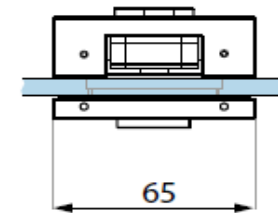

ART.NR.

0739.35WC.xx

8-10-12
mm

Loopslot lang afgerond met cilindergat

Serrure - modèle arrondi - avec trou de cylindre