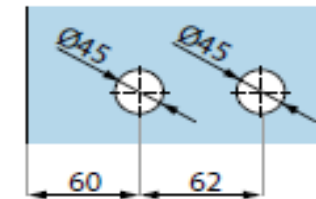

ART.NR.

0739.35WC.xx

8-10-12
mm

Loopslot lang afgerond met cilindergat

Serrure - modèle arrondi - avec trou de cylindre