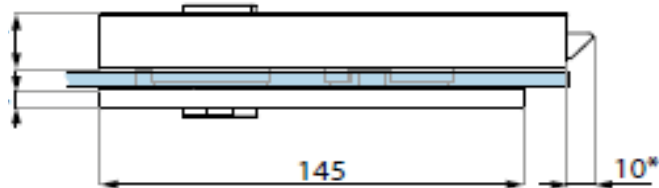

ART.NR.

0739.35WC.xx

8-10-12
mm

Loopslot lang afgerond met cilindergat

Serrure - modèle arrondi - avec trou de cylindre