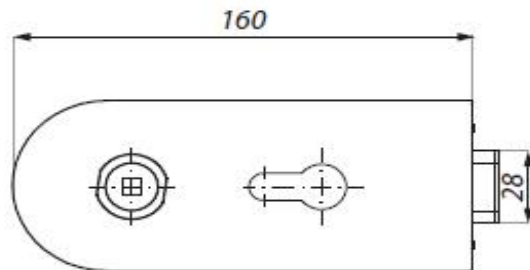

ART.NR.

0739.35WC.xx

8-10-12
mm

Loopslot lang afgerond met cilindergat

Serrure - modèle arrondi - avec trou de cylindre