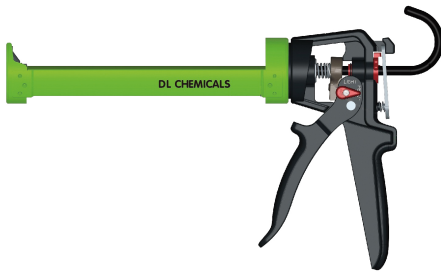

MANUEEL KITPISTOOL DUAL POWER 310ML

EIGENSCHAPPEN

- Snel en eenvoudig schakelen tussen overbrengverhouding 18:1 en 12:1
- Vloeiend snel kitwerk in drip-modus
- Netter werken en minder productverlies in no-dripmodus
- Ergonomisch design met breed handvat en makkelijk te hanteren knoppen
- Verhoogd gebruiksgemak door het 360° roterend metalen frame
- Geen smering van de onderdelen nodig
- Lange levensduur

TOEPASSINGEN

- Ideaal voor het gemakkelijk en met weinig kracht aanbrengen van medium viskeuze en stugge katten.
- Geschikt voor lichte en medium viskeuze katten.
- Voor kokerverpakkingen tot 310ml.
- Geschikt voor intensief en langdurig gebruik.

TECHNISCHE GEGEVENS

Houdbaarheid van ongeopend product	240 maanden
------------------------------------	-------------

VERPAKKING EN KLEUR

6 x pistool STK/doos - 480 stuks/pallet
Groen

Deze fiche vervangt alle voorgaande. De gegevens op dit documentatieblad zijn volgens de laatste labogegevens samengesteld. Technische karakteristieken kunnen aangepast of veranderd worden. Er wordt geen aanspraak gemaakt op volledigheid. Vóór het gebruik is het noodzakelijk dat u zich ervan verzekert dat het product geschikt is voor deze welbepaalde toepassing. Hiertoe zijn voorafgaande testen noodzakelijk. Onze algemene verkoopvoorwaarden zijn van toepassing.