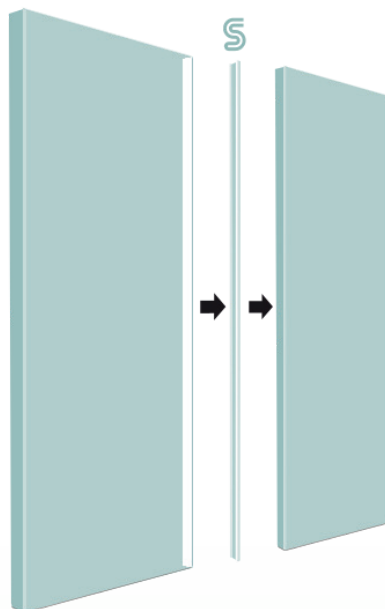

NEW

Minusco BENELUX

Siil

ARCHITECTURAL GLASS JOINT

NEW

Siil Architectural glass joint.

- Moduleerbaar met afscheurbare lippen (I, L, T)
- Op rol geleverd, dus geen snijverlies
- Voorzien van dubbelzijdige tape
- Eenvoudig te plaatsen met de applicator*
- Compact verpakt in een doos voor optimale stockage

Montagemogelijkheden

Dikte glasvoeg

2.0 mm

Gelaagd glas

55.2
66.2
88.2

Gehard glas

10 mm
12 mm

Verpakking

op rol

***Voor een vlotte en nauwkeurige plaatsing** van de Siil profielen is er een handige applicator ontwikkeld. Deze is voorzien van een passende vorm, waardoor de profielen eenvoudig en gemakkelijk te monteren zijn. De applicator is beschikbaar voor verschillende glasdiktes.