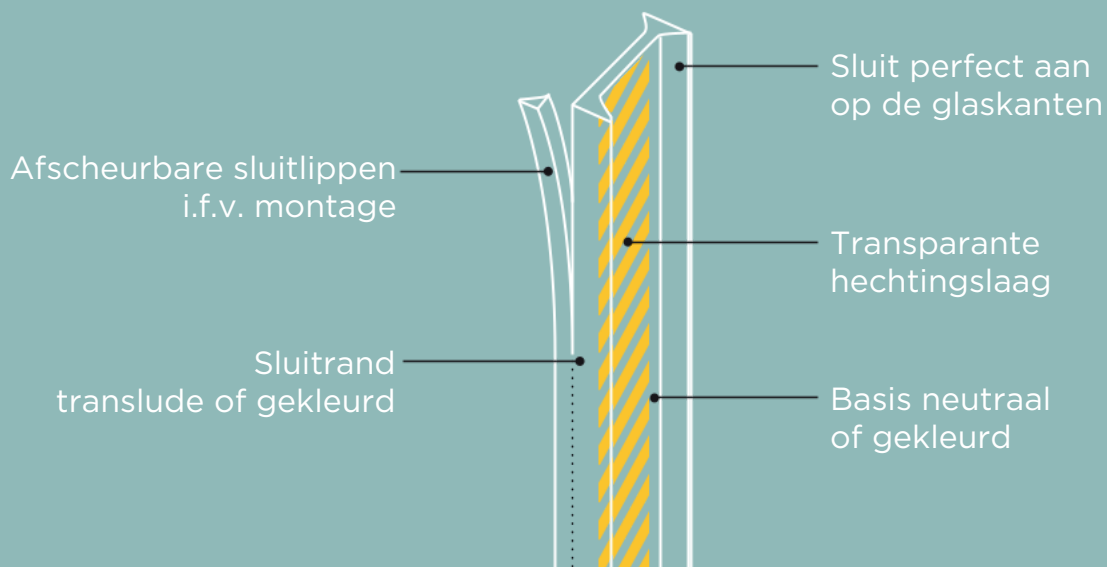

NEW

Minusco BENELUX

Siil

ARCHITECTURAL GLASS JOINT

NEW

Siil Architectural glass joint.

- Moduleerbaar met afscheurbare lippen (I, L, T)
- Op rol geleverd, dus geen snijverlies
- Voorzien van dubbelzijdige tape
- Eenvoudig te plaatsen met de applicator*
- Compact verpakt in een doos voor optimale stockage

Montagemogelijkheden

Dikte glasvoeg

2.0 mm

Gelaagd glas

55.2
66.2
88.2

Gehard glas

10 mm
12 mm

Verpakking

op rol

***Voor een vlotte en nauwkeurige plaatsing** van de Siil profielen is er een handige applicator ontwikkeld. Deze is voorzien van een passende vorm, waardoor de profielen eenvoudig en gemakkelijk te monteren zijn. De applicator is beschikbaar voor verschillende glasdiktes.