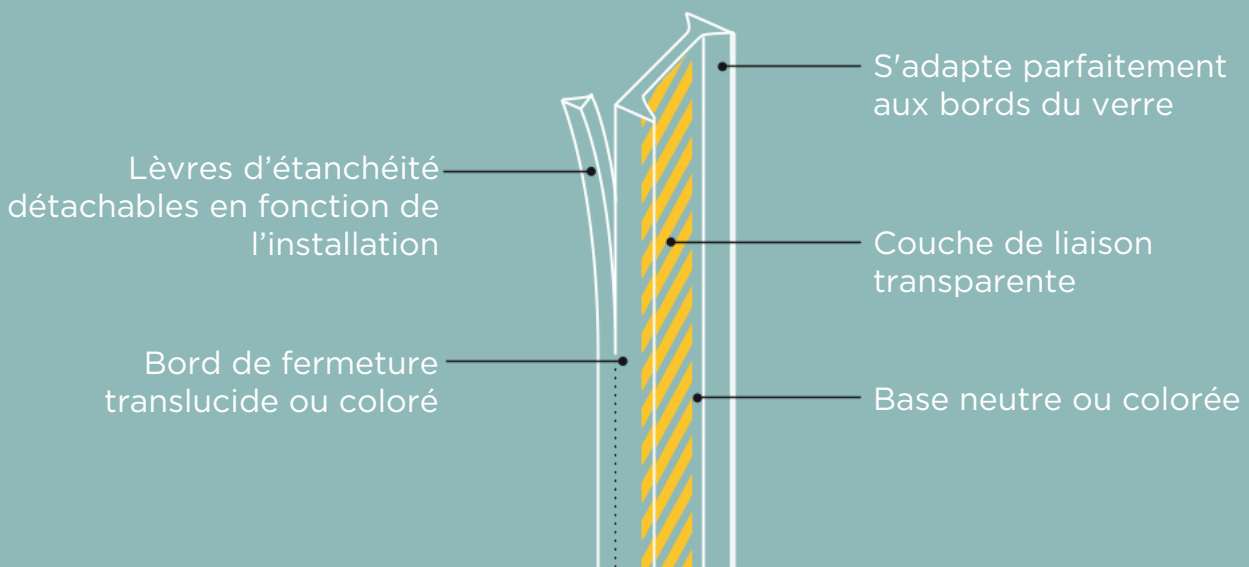

**NEW**

**Minusco** BENELUX

**Siil**

**ARCHITECTURAL GLASS JOINT**

NEW

## Siil Architectural glass joint.

- Modulable, avec des lèvres d'étanchéité détachables (montage en I, en L et en T)
- Conditionné en rouleaux, ce qui minimise les pertes de découpe
- Avec ruban double-face
- Installation facile avec applicateur\*
- Emballé de manière compacte dans une boîte pour un stockage optimal

### Options de montage

### Emballage

Sur rouleau

**\*L'applicateur pratique** facilite une installation facile et précise des joints Siil. Sa forme adaptée simplifie l'installation des joints de vitrage. L'applicateur est disponible pour différentes épaisseurs de verre.