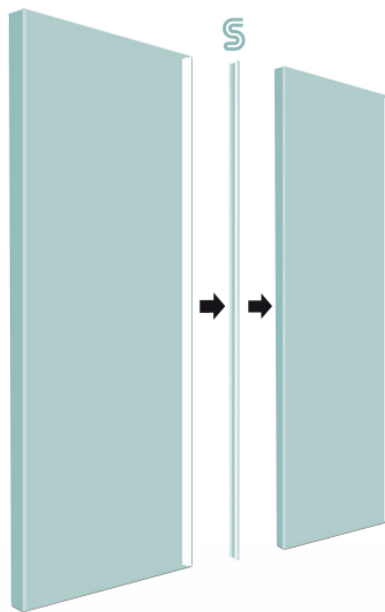

**NEW**

**Minusco** BENELUX

**Siil**

**ARCHITECTURAL GLASS JOINT**

NEW

## Siil Architectural glass joint.

- Modulable, avec des lèvres d'étanchéité détachables (montage en I, en L et en T)
- Conditionné en rouleaux, ce qui minimise les pertes de découpe
- Avec ruban double-face
- Installation facile avec applicateur\*
- Emballé de manière compacte dans une boîte pour un stockage optimal

### Verre feuilleté

55.2  
66.2  
88.2

### Verre trempé

10 mm  
12 mm