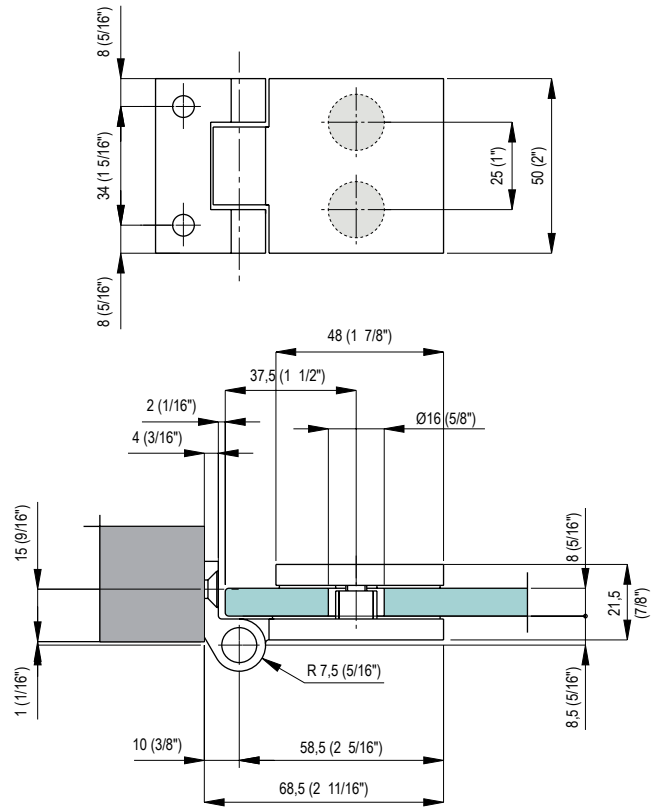

**CO 8654** COLLIO

MAX **44 Kg** - 97 lbs

- Cerniera laterale per stipite stretto.
- Side hinge for narrow door-jamb.

Alluminio / Aluminium : 02-05-13-14-15-16-17-RAL-62-88-95

**CO 8655** COLLIO

MAX **40 Kg** - 88 lbs

- Cerniera laterale piccola vetro-vetro. 180°.
- Small side hinge glass to glass. 180°.

Alluminio / Aluminium : 02-05-13-14-15-16-17-RAL-62-88-95