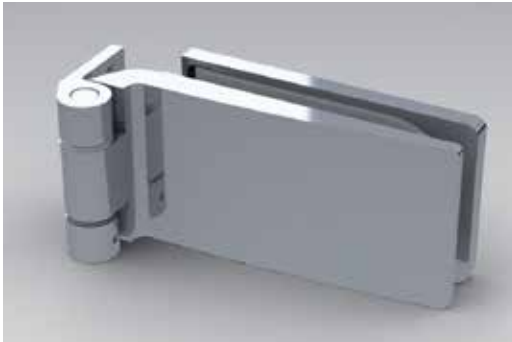

CO 8665 COLLIO

MAX 55 Kg - 121 lbs

- Cerniera laterale per stipiti da 30 a 42mm.
- Side hinge for door-jambs of 30 to 42mm.

Alluminio / Aluminium : 02-05-13-14-15-16-17-RAL-62-88-95

COLLIO
libere

CO 8650 COLLIO

MAX 50 Kg - 110 lbs

- Cerniera laterale per stipite stretto.
- Side hinge for narrow door-jambs.

Alluminio / Aluminium : 02-05-13-14-15-16-17-RAL-62-88-95