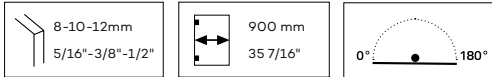

CO 8665 COLLIO

MAX 55 Kg - 121 lbs

- Cerniera laterale per stipiti da 30 a 42mm.
- Side hinge for door-jambs of 30 to 42mm.

Alluminio / Aluminium : 02-05-13-14-15-16-17-RAL-62-88-95

COLLIO
libere

CO 8650 COLLIO

MAX 50 Kg - 110 lbs

- Cerniera laterale per stipite stretto.
- Side hinge for narrow door-jambs.

Alluminio / Aluminium : 02-05-13-14-15-16-17-RAL-62-88-95