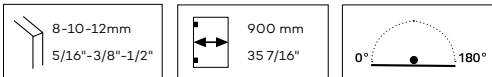

CO 8665 COLLIO

MAX 55 Kg - 121 lbs

- Cerniera laterale per stipiti da 30 a 42mm.
- Side hinge for door-jambs of 30 to 42mm.

Alluminio / Aluminium : 02-05-13-14-15-16-17-RAL-62-88-95

COLLIO
libere

CO 8650 COLLIO

MAX 50 Kg - 110 lbs

- Cerniera laterale per stipite stretto.
- Side hinge for narrow door-jambs.

Alluminio / Aluminium : 02-05-13-14-15-16-17-RAL-62-88-95