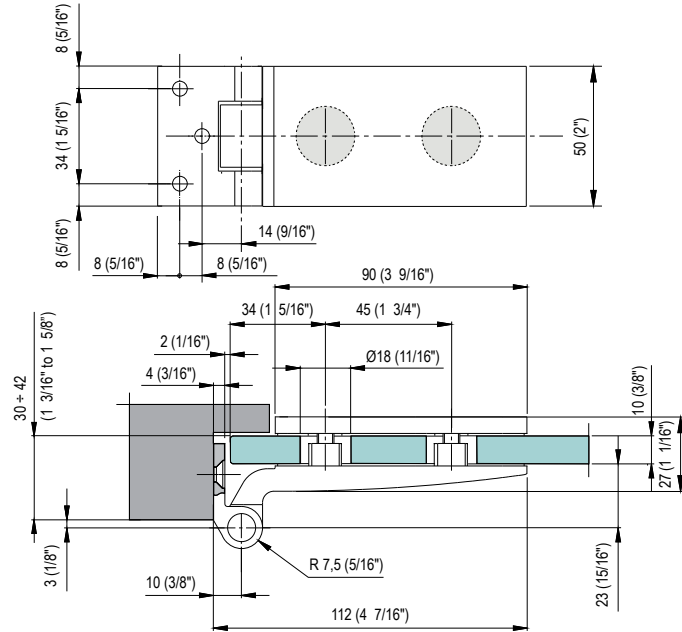

CO 8665 COLLIO

MAX 55 Kg - 121 lbs

- Cerniera laterale per stipiti da 30 a 42mm.
- Side hinge for door-jambs of 30 to 42mm.

Alluminio / Aluminium : 02-05-13-14-15-16-17-RAL-62-88-95

COLLIO
libere

CO 8650 COLLIO

MAX 50 Kg - 110 lbs

- Cerniera laterale per stipite stretto.
- Side hinge for narrow door-jambs.

Alluminio / Aluminium : 02-05-13-14-15-16-17-RAL-62-88-95