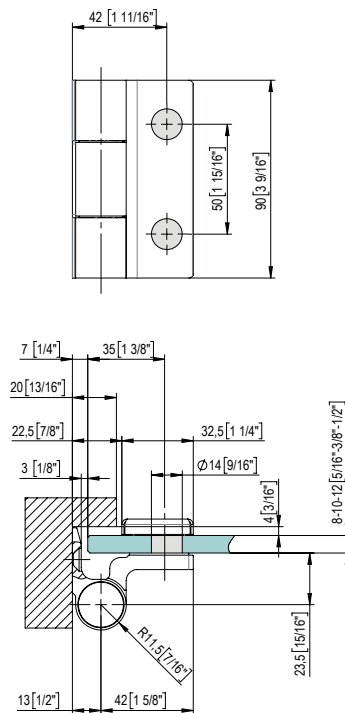

CO 8682 COLLIO

MAX **80 Kg** - 176 lbs

Porte - Doors

- Cerniera libera vetro-muro per porte in battuta.
- Free hinge glass-wall for doors with stop.

Alluminio / Aluminium : 02-05-13-14-15-16-17-RAL-62-88-95