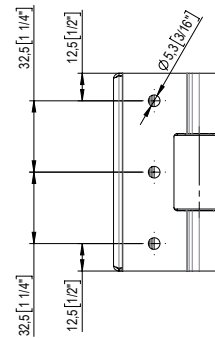

CO 8682 COLLIO

MAX **80 Kg** - 176 lbs

Porte - Doors

- Cerniera libera vetro-muro per porte in battuta.
- Free hinge glass-wall for doors with stop.

Alluminio / Aluminium : 02-05-13-14-15-16-17-RAL-62-88-95