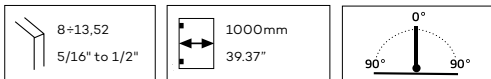

BL 8011 SOL BILOBA  **FREE HINGE**

 **100 Kg - 220 lbs**

 **Porte - Doors**

BILOBA
oleodinamiche

- Cerniera libera (aletta spostata). Adatta anche per porte in battuta.
- Free hinge (with offset fixing wing). Suitable for doors with stop.