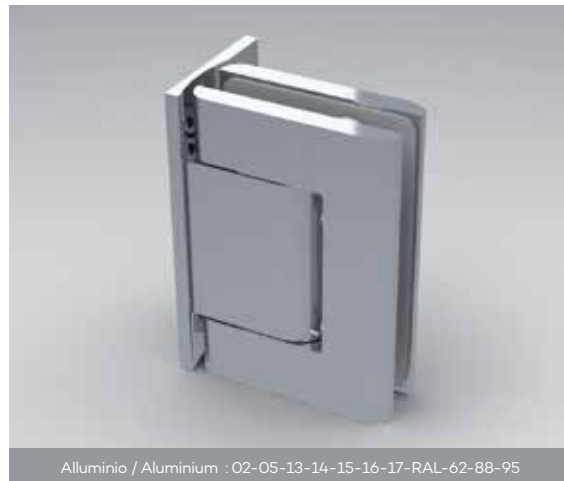

BL 8011 SOL BILOBA  **FREE HINGE**

 **100 Kg - 220 lbs**

 **Porte - Doors**

BILOBA
oleodinamiche

- Cerniera libera (aletta spostata). Adatta anche per porte in battuta.
- Free hinge (with offset fixing wing). Suitable for doors with stop.