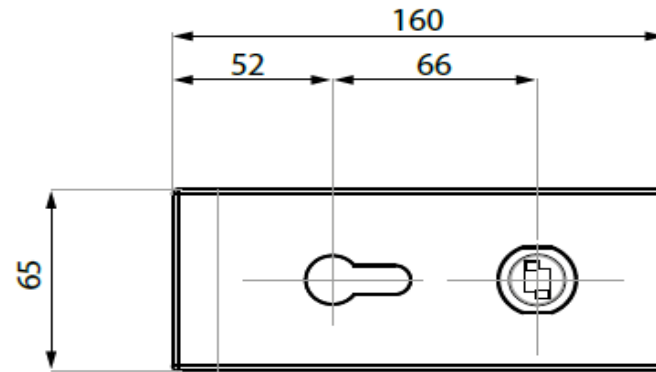

ART.NR.

0739.15NH.xx

*In close position 17 mm

Loopslot lang recht zonder cilindergat

Serrure - modèle rectangulaire - sans trou de cylindre

ART.NR.

0739.15MWC.xx

Loopslot MAGNETIC lang recht met cilindergat

Serrure MAGNETIC - modèle rectangulaire - trou de cylindre

ART.NR.

0739.15WC.xx

Loopslot lang recht met cilinder gat

Serrure - modèle rectangulaire - avec trou de cylindre

ART.NR.

0750.PCL08

ART.NR.

0750.PCL10

NUOVA PALERMO slotplaat voor horizontaal loopslot

Gâche pour serrure NUOVA PALERMO

ART.NR.

0750.PML02

Slotontvanger voor magnetisch loopslot 0739.15M NUOVA PALERMO

Gâche pour serrure magnetic 0739.15M NUOVA PALERMO

ART.NR.

0739.TGL70.xx

Loopslot met cilindergat verticaal DIN rechts/DIN links

Serrure verticale avec trou de cylindre DIN droite/DIN gauche

ART.NR

0750.PL70

LINKS
GAUCHE

RECHTS
DROITE