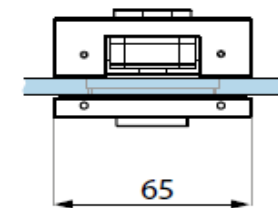

ART.NR.

0739.15NH.xx

*In close position 17 mm

Loopslot lang recht zonder cilindergat

Serrure - modèle rectangulaire - sans trou de cylindre

ART.NR.

0739.15MWC.xx

Loopslot MAGNETIC lang recht met cilindergat

Serrure MAGNETIC - modèle rectangulaire - trou de cylindre

ART.NR.

0739.15WC.xx

Loopslot lang recht met cilinder gat

Serrure - modèle rectangulaire - avec trou de cylindre

ART.NR.

0750.PCL08

ART.NR.

0750.PCL10

NUOVA PALERMO slotplaat voor horizontaal loopslot

Gâche pour serrure NUOVA PALERMO

ART.NR.

0750.PML02

Slotontvanger voor magnetisch loopslot 0739.15M NUOVA PALERMO

Gâche pour serrure magnetic 0739.15M NUOVA PALERMO

ART.NR.

0739.TGL70.xx

Loopslot met cilindergat verticaal DIN rechts/DIN links

Serrure verticale avec trou de cylindre DIN droite/DIN gauche

ART.NR

0750.PL70

LINKS
GAUCHE

RECHTS
DROITE