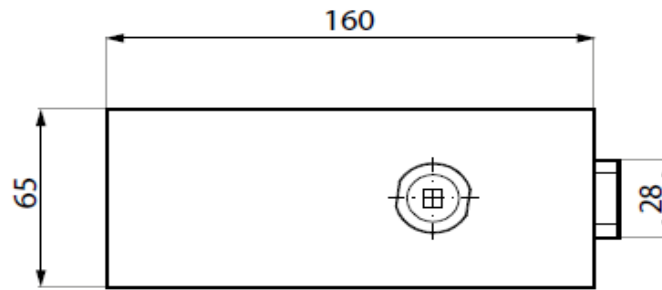

ART.NR.

0739.15NH.xx

*In close position 17 mm

Loopslot lang recht zonder cilindergat

Serrure - modèle rectangulaire - sans trou de cylindre

ART.NR.

0739.15MWC.xx

Loopslot MAGNETIC lang recht met cilindergat

Serrure MAGNETIC - modèle rectangulaire - trou de cylindre

ART.NR.

0739.15WC.xx

Loopslot lang recht met cilinder gat

Serrure - modèle rectangulaire - avec trou de cylindre

ART.NR.

0750.PCL08

ART.NR.

0750.PCL10

NUOVA PALERMO slotplaat voor horizontaal loopslot

Gâche pour serrure NUOVA PALERMO

ART.NR.

0750.PML02

Slotontvanger voor magnetisch loopslot 0739.15M NUOVA PALERMO

Gâche pour serrure magnetic 0739.15M NUOVA PALERMO

ART.NR.

0739.TGL70.xx

Loopslot met cilindergat verticaal DIN rechts/DIN links

Serrure verticale avec trou de cylindre DIN droite/DIN gauche

ART.NR

0750.PL70

LINKS
GAUCHE

RECHTS
DROITE