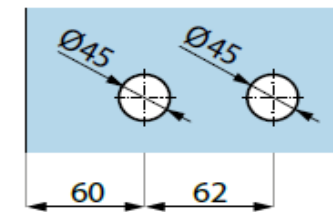

ART.NR.

0739.15NH.xx

*In close position 17 mm

Loopslot lang recht zonder cilindergat

Serrure - modèle rectangulaire - sans trou de cylindre

ART.NR.

0739.15MWC.xx

Loopslot MAGNETIC lang recht met cilindergat

Serrure MAGNETIC - modèle rectangulaire - trou de cylindre

ART.NR.

0739.15WC.xx

Loopslot lang recht met cilinder gat

Serrure - modèle rectangulaire - avec trou de cylindre

ART.NR.

0750.PCL08

ART.NR.

ART.NR.

0739.TGL70.xx

Loopslot met cilindergat verticaal DIN rechts/DIN links

Serrure verticale avec trou de cylindre DIN droite/DIN gauche

ART.NR

0750.PL70

LINKS
GAUCHE

RECHTS
DROITE