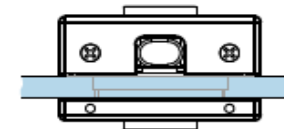

ART.NR.

0739.15NH.xx

*In close position 17 mm

Loopslot lang recht zonder cilindergat

Serrure - modèle rectangulaire - sans trou de cylindre

ART.NR.

0739.15MWC.xx

Loopslot MAGNETIC lang recht met cilindergat

Serrure MAGNETIC - modèle rectangulaire - trou de cylindre

ART.NR.

0739.15WC.xx

Loopslot lang recht met cilinder gat

Serrure - modèle rectangulaire - avec trou de cylindre

ART.NR.

0750.PCL08

ART.NR.

0750.PCL10

NUOVA PALERMO slotplaat voor horizontaal loopslot

Gâche pour serrure NUOVA PALERMO

ART.NR.

0750.PML02

Slotontvanger voor magnetisch loopslot 0739.15M NUOVA PALERMO

Gâche pour serrure magnetic 0739.15M NUOVA PALERMO

ART.NR.

0739.TGL70.xx

Loopslot met cilindergat verticaal DIN rechts/DIN links

Serrure verticale avec trou de cylindre DIN droite/DIN gauche

ART.NR

0750.PL70

LINKS
GAUCHE

RECHTS
DROITE