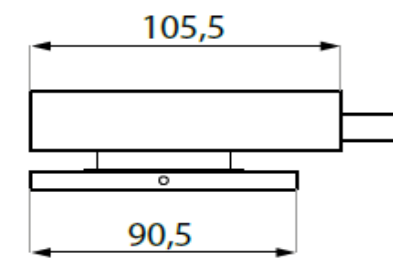

0750.PCL10

NUOVA PALERMO slotplaat voor horizontaal loopslot

Gâche pour serrure NUOVA PALERMO

ART.NR.

0750.PML02

Slotontvanger voor magnetisch loopslot 0739.15M NUOVA PALERMO

Gâche pour serrure magnetic 0739.15M NUOVA PALERMO

ART.NR.

0739.TGL70.xx

Loopslot met cilindergat verticaal DIN rechts/DIN links

Serrure verticale avec trou de cylindre DIN droite/DIN gauche

ART.NR

0750.PL70

LINKS
GAUCHE

RECHTS
DROITE