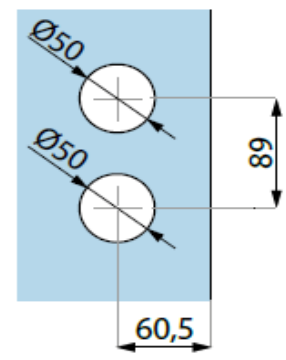

Serrure MAGNETIC - modèle rectangulaire - trou de cylindre

ART.NR.

0739.15WC.xx

Loopslot lang recht met cilinder gat

Serrure - modèle rectangulaire - avec trou de cylindre

ART.NR.

0750.PCL08

ART.NR.

0750.PCL10

NUOVA PALERMO slotplaat voor horizontaal loopslot

Gâche pour serrure NUOVA PALERMO

ART.NR.

0750.PML02

Slotontvanger voor magnetisch loopslot 0739.15M NUOVA PALERMO

Gâche pour serrure magnetic 0739.15M NUOVA PALERMO

ART.NR.

0739.TGL70.xx

Loopslot met cilindergat verticaal DIN rechts/DIN links

Serrure verticale avec trou de cylindre DIN droite/DIN gauche

ART.NR

0750.PL70

LINKS
GAUCHE

RECHTS
DROITE