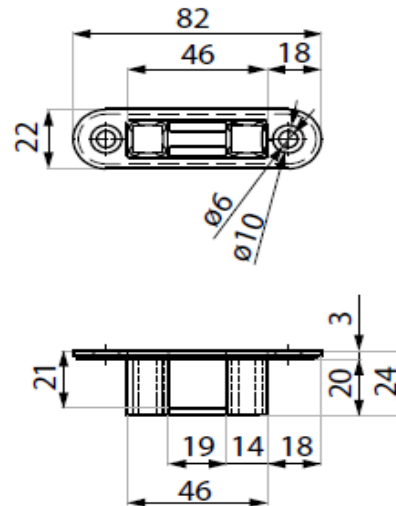

ART.NR.

0739.15NH.xx

*In close position 17 mm

Loopslot lang recht zonder cilindergat

Serrure - modèle rectangulaire - sans trou de cylindre

ART.NR.

0739.15MWC.xx

Loopslot MAGNETIC lang recht met cilindergat

Serrure MAGNETIC - modèle rectangulaire - trou de cylindre

ART.NR.

0739.15WC.xx

Loopslot lang recht met cilinder gat

Serrure - modèle rectangulaire - avec trou de cylindre

ART.NR.

0750.PCL08

ART.NR.

0750.PCL10

NUOVA PALERMO slotplaat voor horizontaal loopslot

Gâche pour serrure NUOVA PALERMO

ART.NR.

0750.PML02

Slotontvanger voor magnetisch loopslot 0739.15M NUOVA PALERMO

Gâche pour serrure magnetic 0739.15M NUOVA PALERMO

ART.NR.

0739.TGL70.xx

Loopslot met cilindergat verticaal DIN rechts/DIN links

Serrure verticale avec trou de cylindre DIN droite/DIN gauche

ART.NR

0750.PL70

LINKS
GAUCHE

RECHTS
DROITE