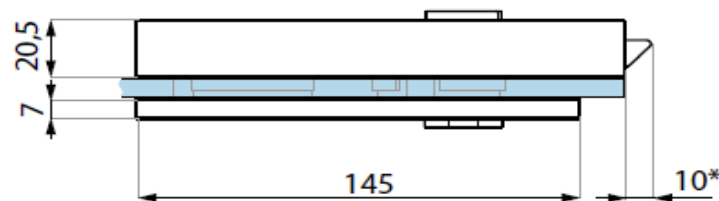

ART.NR.

0739.15NH.xx

*In close position 17 mm

Loopslot lang recht zonder cilindergat

Serrure - modèle rectangulaire - sans trou de cylindre

ART.NR.

0739.15MWC.xx

Loopslot MAGNETIC lang recht met cilindergat

Serrure MAGNETIC - modèle rectangulaire - trou de cylindre

ART.NR.

0739.15WC.xx

Loopslot lang recht met cilinder gat

Serrure - modèle rectangulaire - avec trou de cylindre

ART.NR.

0750.PCL08

ART.NR.

0750.PCL10

NUOVA PALERMO slotplaat voor horizontaal loopslot

Gâche pour serrure NUOVA PALERMO

ART.NR.

0750.PML02

Slotontvanger voor magnetisch loopslot 0739.15M NUOVA PALERMO

Gâche pour serrure magnetic 0739.15M NUOVA PALERMO

ART.NR.

0739.TGL70.xx

Loopslot met cilindergat verticaal DIN rechts/DIN links

Serrure verticale avec trou de cylindre DIN droite/DIN gauche

ART.NR

0750.PL70

LINKS
GAUCHE

RECHTS
DROITE