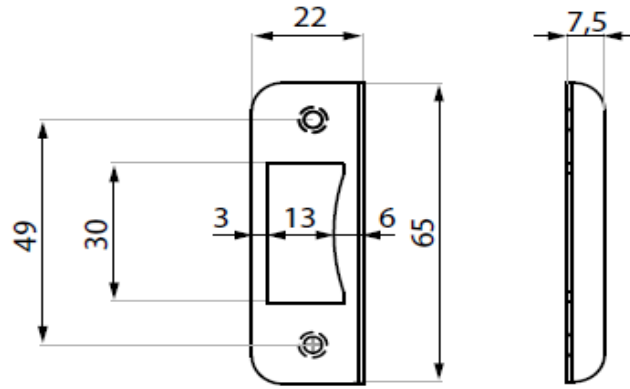

ART.NR.

0739.15NH.xx

*In close position 17 mm

Loopslot lang recht zonder cilindergat

Serrure - modèle rectangulaire - sans trou de cylindre

ART.NR.

0739.15MWC.xx

Loopslot MAGNETIC lang recht met cilindergat

Serrure MAGNETIC - modèle rectangulaire - trou de cylindre

ART.NR.

0739.15WC.xx

Loopslot lang recht met cilinder gat

Serrure - modèle rectangulaire - avec trou de cylindre

ART.NR.

0750.PCL08

ART.NR.

0750.PCL10

NUOVA PALERMO slotplaat voor horizontaal loopslot

Gâche pour serrure NUOVA PALERMO

ART.NR.

0750.PML02

Slotontvanger voor magnetisch loopslot 0739.15M NUOVA PALERMO

Gâche pour serrure magnetic 0739.15M NUOVA PALERMO

ART.NR.

0739.TGL70.xx

Loopslot met cilindergat verticaal DIN rechts/DIN links

Serrure verticale avec trou de cylindre DIN droite/DIN gauche

ART.NR

0750.PL70

LINKS
GAUCHE

RECHTS
DROITE