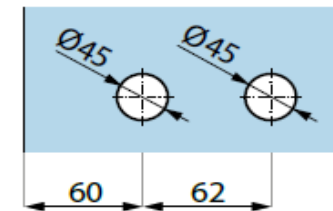

ART.NR.

0739.15NH.xx

*In close position 17 mm

Loopslot lang recht zonder cilindergat

Serrure - modèle rectangulaire - sans trou de cylindre

ART.NR.

0739.15MWC.xx

Loopslot MAGNETIC lang recht met cilindergat

Serrure MAGNETIC - modèle rectangulaire - trou de cylindre

ART.NR.

0739.15WC.xx

Loopslot lang recht met cilinder gat

Serrure - modèle rectangulaire - avec trou de cylindre

ART.NR.

0750.PCL08

ART.NR.

ART.NR.

0739.TGL70.xx

Loopslot met cilindergat verticaal DIN rechts/DIN links

Serrure verticale avec trou de cylindre DIN droite/DIN gauche

ART.NR

0750.PL70

LINKS
GAUCHE

RECHTS
DROITE