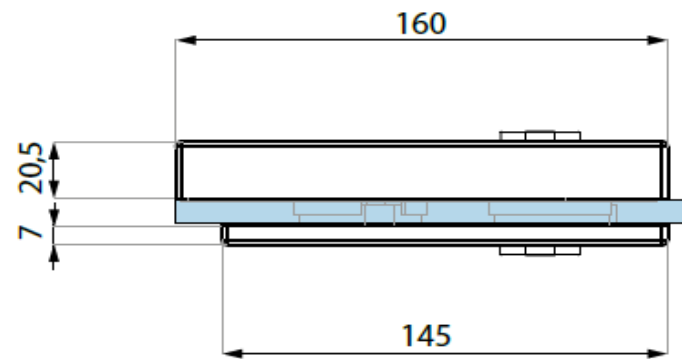

ART.NR.

0739.15NH.xx

*In close position 17 mm

Loopslot lang recht zonder cilindergat

Serrure - modèle rectangulaire - sans trou de cylindre

ART.NR.

0739.15MWC.xx

Loopslot MAGNETIC lang recht met cilindergat

Serrure MAGNETIC - modèle rectangulaire - trou de cylindre

ART.NR.

0739.15WC.xx

Loopslot lang recht met cilinder gat

Serrure - modèle rectangulaire - avec trou de cylindre

ART.NR.

0750.PCL08

ART.NR.

0750.PCL10

NUOVA PALERMO slotplaat voor horizontaal loopslot

Gâche pour serrure NUOVA PALERMO

ART.NR.

0750.PML02

Slotontvanger voor magnetisch loopslot 0739.15M NUOVA PALERMO

Gâche pour serrure magnetic 0739.15M NUOVA PALERMO

ART.NR.

0739.TGL70.xx

Loopslot met cilindergat verticaal DIN rechts/DIN links

Serrure verticale avec trou de cylindre DIN droite/DIN gauche

ART.NR

0750.PL70

LINKS
GAUCHE

RECHTS
DROITE