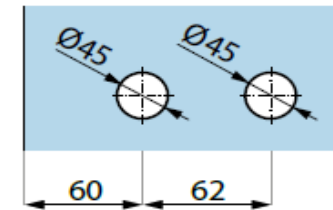

ART.NR.

0739.15NH.xx

*In close position 17 mm

Loopslot lang recht zonder cilindergat

Serrure - modèle rectangulaire - sans trou de cylindre

ART.NR.

0739.15MWC.xx

Loopslot MAGNETIC lang recht met cilindergat

Serrure MAGNETIC - modèle rectangulaire - trou de cylindre

ART.NR.

0739.15WC.xx

Loopslot lang recht met cilinder gat

Serrure - modèle rectangulaire - avec trou de cylindre

ART.NR.

0750.PCL08

ART.NR.

ART.NR.

0739.TGL70.xx

Loopslot met cilindergat verticaal DIN rechts/DIN links

Serrure verticale avec trou de cylindre DIN droite/DIN gauche

ART.NR

0750.PL70

LINKS
GAUCHE

RECHTS
DROITE