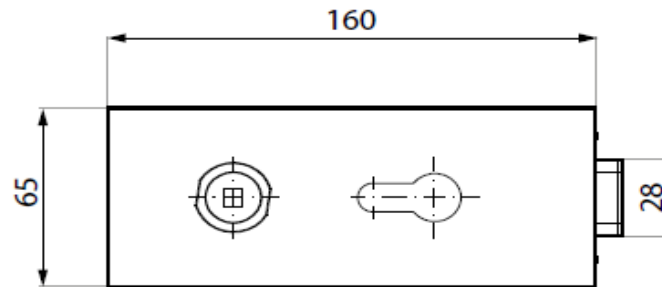

ART.NR.

0739.15NH.xx

*In close position 17 mm

Loopslot lang recht zonder cilindergat

Serrure - modèle rectangulaire - sans trou de cylindre

ART.NR.

0739.15MWC.xx

Loopslot MAGNETIC lang recht met cilindergat

Serrure MAGNETIC - modèle rectangulaire - trou de cylindre

ART.NR.

0739.15WC.xx

Loopslot lang recht met cilinder gat

Serrure - modèle rectangulaire - avec trou de cylindre

ART.NR.

0750.PCL08

ART.NR.

0750.PCL10

NUOVA PALERMO slotplaat voor horizontaal loopslot

Gâche pour serrure NUOVA PALERMO

ART.NR.

0750.PML02

Slotontvanger voor magnetisch loopslot 0739.15M NUOVA PALERMO

Gâche pour serrure magnetic 0739.15M NUOVA PALERMO

ART.NR.

0739.TGL70.xx

Loopslot met cilindergat verticaal DIN rechts/DIN links

Serrure verticale avec trou de cylindre DIN droite/DIN gauche

ART.NR

0750.PL70

LINKS
GAUCHE

RECHTS
DROITE