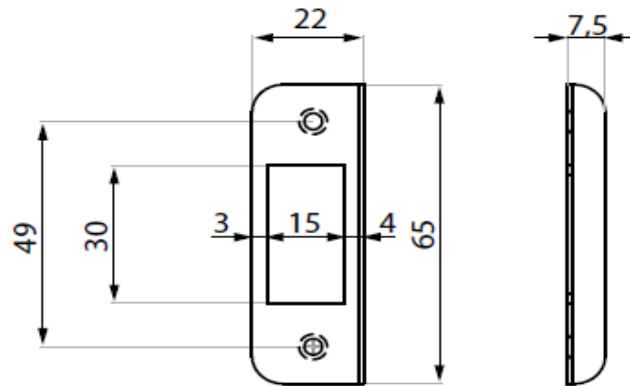

ART.NR.

0739.15NH.xx

*In close position 17 mm

Loopslot lang recht zonder cilindergat

Serrure - modèle rectangulaire - sans trou de cylindre

ART.NR.

0739.15MWC.xx

Loopslot MAGNETIC lang recht met cilindergat

Serrure MAGNETIC - modèle rectangulaire - trou de cylindre

ART.NR.

0739.15WC.xx

Loopslot lang recht met cilinder gat

Serrure - modèle rectangulaire - avec trou de cylindre

ART.NR.

0750.PCL08

ART.NR.

0750.PCL10

NUOVA PALERMO slotplaat voor horizontaal loopslot

Gâche pour serrure NUOVA PALERMO

ART.NR.

0750.PML02

Slotontvanger voor magnetisch loopslot 0739.15M NUOVA PALERMO

Gâche pour serrure magnetic 0739.15M NUOVA PALERMO

ART.NR.

0739.TGL70.xx

Loopslot met cilindergat verticaal DIN rechts/DIN links

Serrure verticale avec trou de cylindre DIN droite/DIN gauche

ART.NR

0750.PL70

LINKS
GAUCHE

RECHTS
DROITE