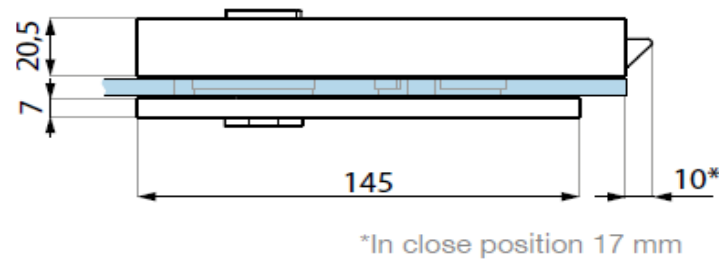

ART.NR.

0739.15NH.xx

*In close position 17 mm

Loopslot lang recht zonder cilindergat

Serrure - modèle rectangulaire - sans trou de cylindre

ART.NR.

0739.15MWC.xx

Loopslot MAGNETIC lang recht met cilindergat

Serrure MAGNETIC - modèle rectangulaire - trou de cylindre

ART.NR.

0739.15WC.xx

Loopslot lang recht met cilinder gat

Serrure - modèle rectangulaire - avec trou de cylindre

ART.NR.

0750.PCL08

ART.NR.

0750.PCL10

NUOVA PALERMO slotplaat voor horizontaal loopslot

Gâche pour serrure NUOVA PALERMO

ART.NR.

0750.PML02

Slotontvanger voor magnetisch loopslot 0739.15M NUOVA PALERMO

Gâche pour serrure magnetic 0739.15M NUOVA PALERMO

ART.NR.

0739.TGL70.xx

Loopslot met cilindergat verticaal DIN rechts/DIN links

Serrure verticale avec trou de cylindre DIN droite/DIN gauche

ART.NR

0750.PL70

LINKS
GAUCHE

RECHTS
DROITE