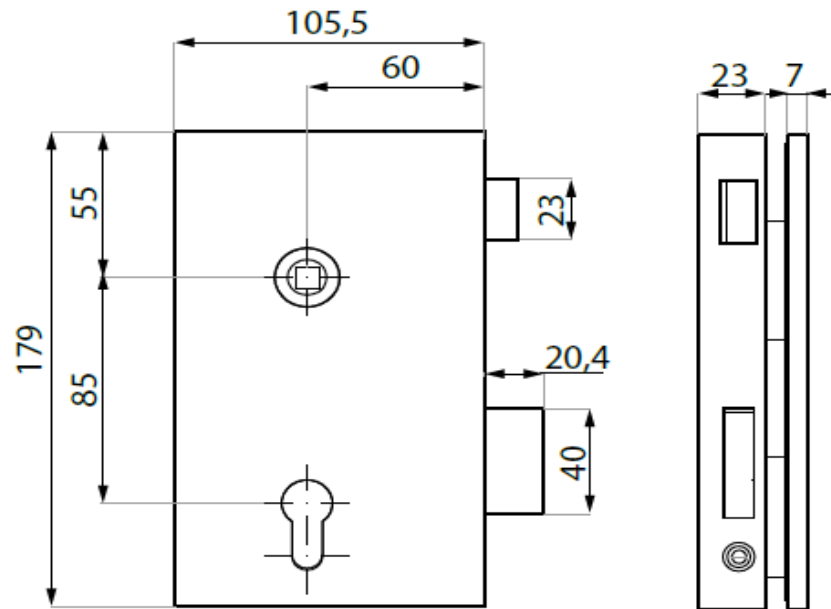

Serrure MAGNETIC - modèle rectangulaire - trou de cylindre

ART.NR.

0739.15WC.xx

Loopslot lang recht met cilinder gat

Serrure - modèle rectangulaire - avec trou de cylindre

ART.NR.

0750.PCL08

ART.NR.

0750.PCL10

NUOVA PALERMO slotplaat voor horizontaal loopslot

Gâche pour serrure NUOVA PALERMO

ART.NR.

0750.PML02

Slotontvanger voor magnetisch loopslot 0739.15M NUOVA PALERMO

Gâche pour serrure magnetic 0739.15M NUOVA PALERMO

ART.NR.

0739.TGL70.xx

Loopslot met cilindergat verticaal DIN rechts/DIN links

Serrure verticale avec trou de cylindre DIN droite/DIN gauche

ART.NR

0750.PL70

LINKS
GAUCHE

RECHTS
DROITE