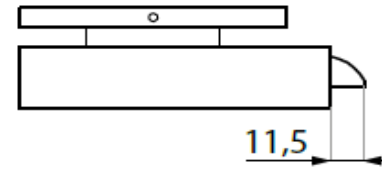

0750.PCL10

NUOVA PALERMO slotplaat voor horizontaal loopslot

Gâche pour serrure NUOVA PALERMO

ART.NR.

0750.PML02

Slotontvanger voor magnetisch loopslot 0739.15M NUOVA PALERMO

Gâche pour serrure magnetic 0739.15M NUOVA PALERMO

ART.NR.

0739.TGL70.xx

Loopslot met cilindergat verticaal DIN rechts/DIN links

Serrure verticale avec trou de cylindre DIN droite/DIN gauche

ART.NR

0750.PL70

LINKS
GAUCHE

RECHTS
DROITE