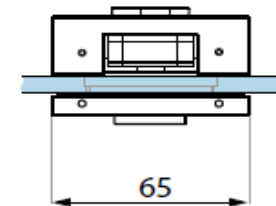

ART.NR.

0739.15NH.xx

*In close position 17 mm

Loopslot lang recht zonder cilindergat

Serrure - modèle rectangulaire - sans trou de cylindre

ART.NR.

0739.15MWC.xx

Loopslot MAGNETIC lang recht met cilindergat

Serrure MAGNETIC - modèle rectangulaire - trou de cylindre

ART.NR.

0739.15WC.xx

Loopslot lang recht met cilinder gat

Serrure - modèle rectangulaire - avec trou de cylindre

ART.NR.

0750.PCL08

ART.NR.

0750.PCL10

NUOVA PALERMO slotplaat voor horizontaal loopslot

Gâche pour serrure NUOVA PALERMO

ART.NR.

0750.PML02

Slotontvanger voor magnetisch loopslot 0739.15M NUOVA PALERMO

Gâche pour serrure magnetic 0739.15M NUOVA PALERMO

ART.NR.

0739.TGL70.xx

Loopslot met cilindergat verticaal DIN rechts/DIN links

Serrure verticale avec trou de cylindre DIN droite/DIN gauche

ART.NR

0750.PL70

LINKS
GAUCHE

RECHTS
DROITE