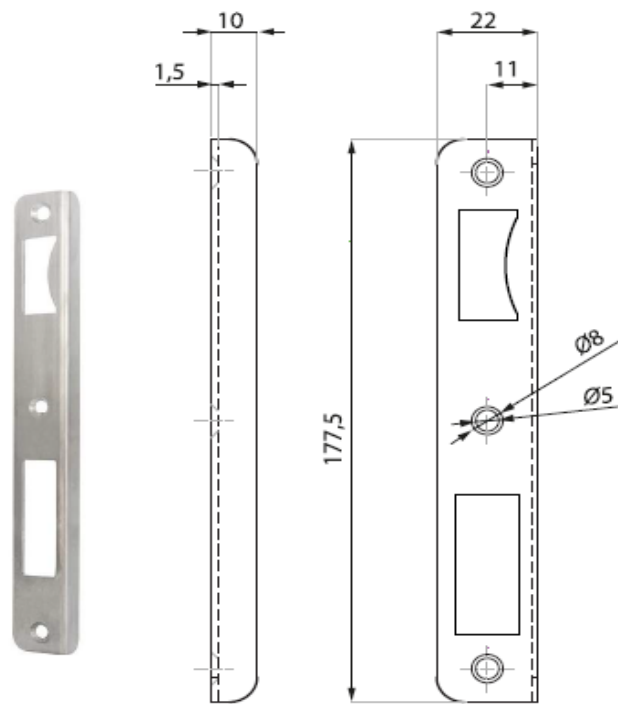

ART.NR.

0739.15NH.xx

*In close position 17 mm

Loopslot lang recht zonder cilindergat

Serrure - modèle rectangulaire - sans trou de cylindre

ART.NR.

0739.15MWC.xx

Loopslot MAGNETIC lang recht met cilindergat

Serrure MAGNETIC - modèle rectangulaire - trou de cylindre

ART.NR.

0739.15WC.xx

Loopslot lang recht met cilinder gat

Serrure - modèle rectangulaire - avec trou de cylindre

ART.NR.

0750.PCL08

ART.NR.

0750.PCL10

NUOVA PALERMO slotplaat voor horizontaal loopslot

Gâche pour serrure NUOVA PALERMO

ART.NR.

0750.PML02

Slotontvanger voor magnetisch loopslot 0739.15M NUOVA PALERMO

Gâche pour serrure magnetic 0739.15M NUOVA PALERMO

ART.NR.

0739.TGL70.xx

Loopslot met cilindergat verticaal DIN rechts/DIN links

Serrure verticale avec trou de cylindre DIN droite/DIN gauche

ART.NR

0750.PL70

LINKS
GAUCHE

RECHTS
DROITE