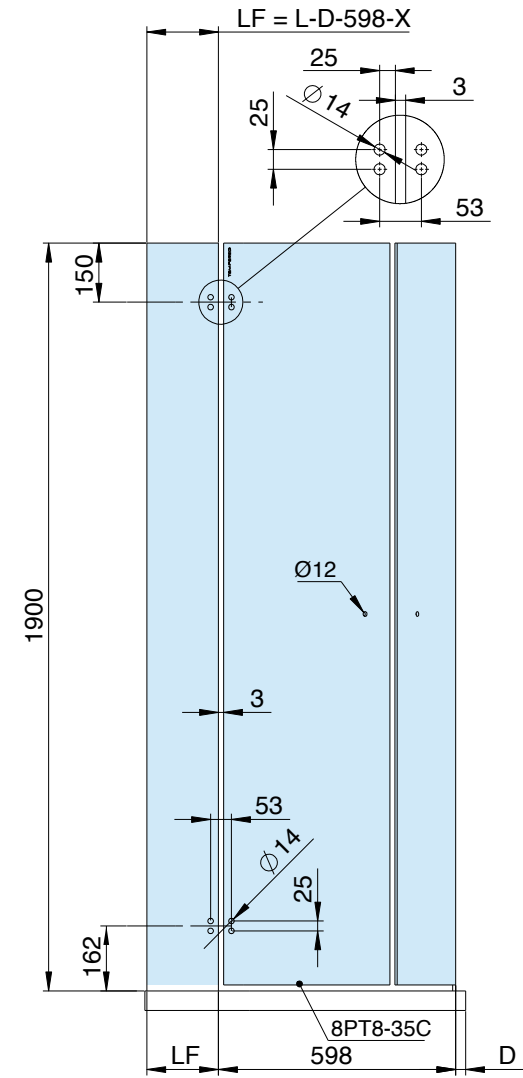

BC8411N

SOLUZIONE 1