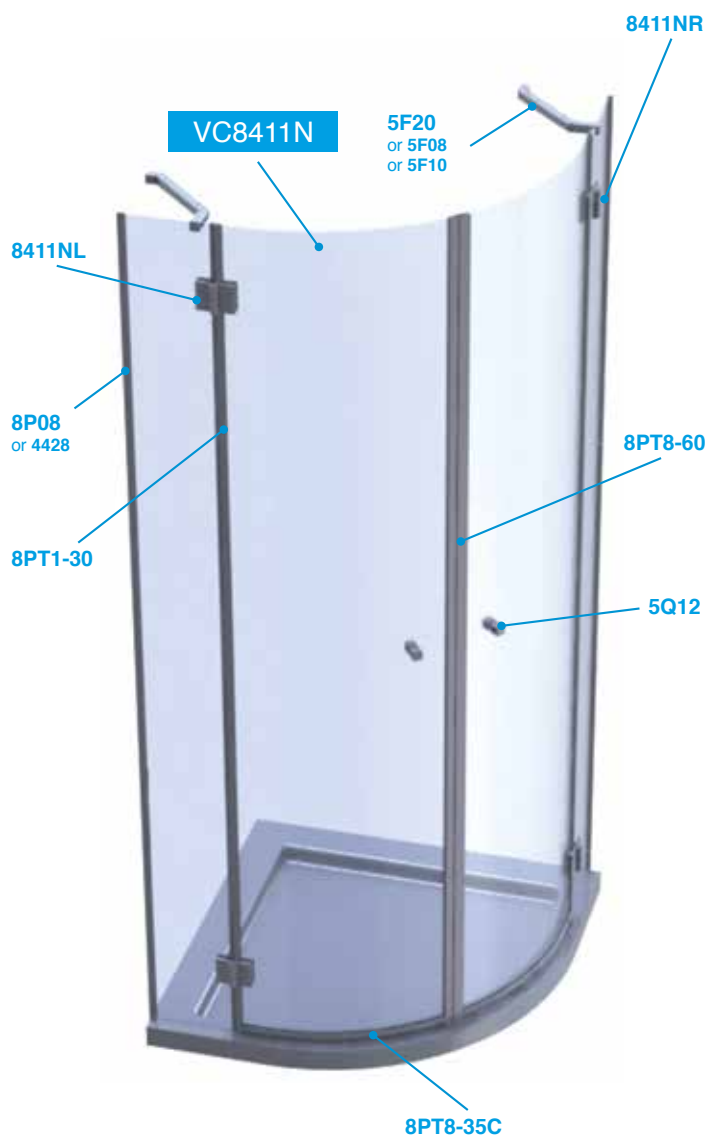

BC8411N

8mm

800-
1000mm

• Kit box curvo per piatto doccia da 800 a 1000mm.

• Kit para box ducha desde 800 hasta 1000mm.

• Kit for curved shower boxes for plates from 800 till 1000 mm.

• Kit für gebogene Duschkabinen von 800 bis zu 1000 mm.

• Kit pour box de douche verres courbes. Bac de douche de 800 à 1000mm.

Compresso

1X
VC8411N

2X
8411NR

2X
8411NL

2X
8PT835-C

In Kit

Non compresso

2X
5F20 or
5F08 or 5F10

2X
5Q12

4X
4428

2X
8P08
(2,2mt inox)

2X
8PT1-30
(2,5mt pvc)

2X
8PT8-60
(2,2mt pvc)

Out kit

BC8411N