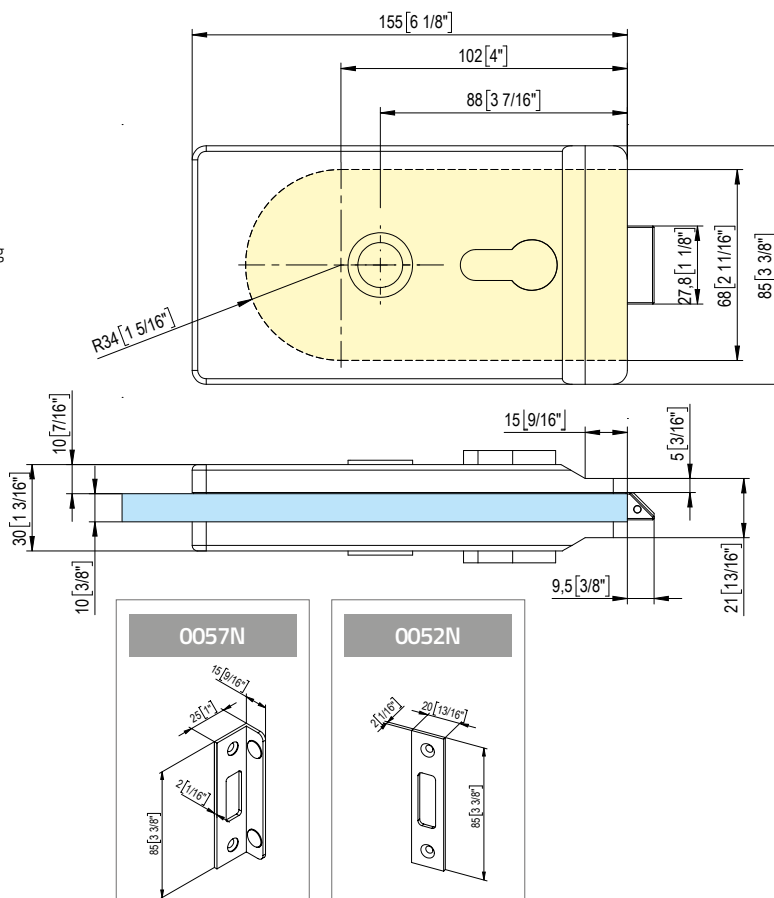

6652N serie Orizzontali

- Serratura orizzontale in battuta con foro per maniglia.
- Cerradura horizontal con tope y maneta.
- Horizontal lock with hole for handle. For doors with stop.
- Waagerechtes Schloss mit Loch für Türdrücker. Für Anschlag
- Serrure horizontale en butée avec trou pour la poignée.

6852N serie Orizzontali

- Controserratura orizzontale.
- Cerradero horizontal.
- Horizontal strike box with stop.
- Waagerechtes Gegenschloss.
- Gäche horizontale.