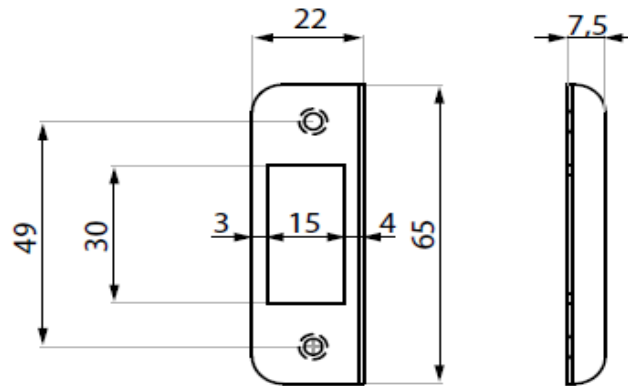

ART.NR.

0750.PCL08

ART.NR.

0750.PCL10

NUOVA PALERMO slotplaat voor horizontaal loopslot

Gâche pour serrure NUOVA PALERMO