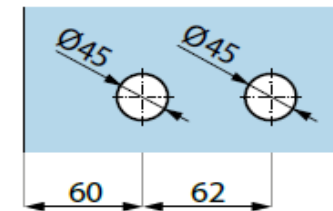

ART.NR.

0739.15MWC.xx

Loopslot MAGNETIC lang recht met cilindergat

Serrure MAGNETIC - modèle rectangulaire - trou de cylindre