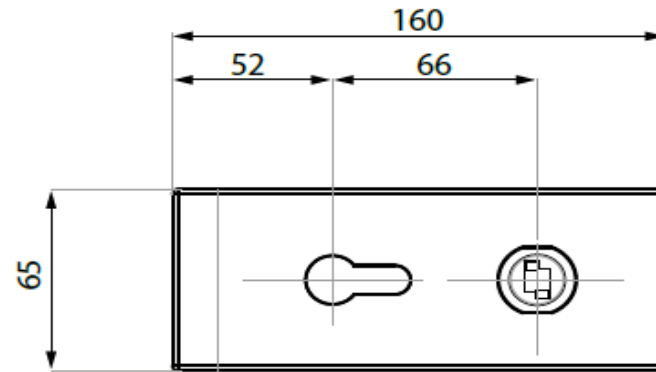

ART.NR.

0739.15MWC.xx

Loopslot MAGNETIC lang recht met cilindergat

Serrure MAGNETIC - modèle rectangulaire - trou de cylindre