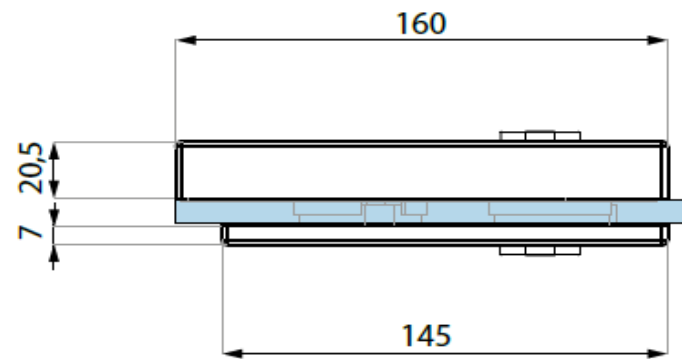

ART.NR.

0739.15MWC.xx

Loopslot MAGNETIC lang recht met cilindergat

Serrure MAGNETIC - modèle rectangulaire - trou de cylindre