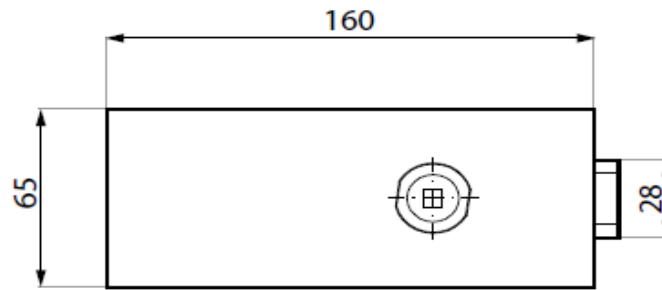

ART.NR.

0739.15NH.xx

Loopslot lang recht zonder cilindergat

Serrure - modèle rectangulaire - sans trou de cylindre