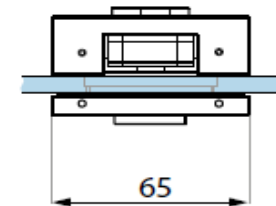

ART.NR.

0739.15NH.xx

Loopslot lang recht zonder cilindergat

Serrure - modèle rectangulaire - sans trou de cylindre