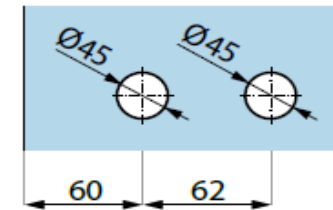

ART.NR.

0739.15NH.xx

Loopslot lang recht zonder cilindergat

Serrure - modèle rectangulaire - sans trou de cylindre