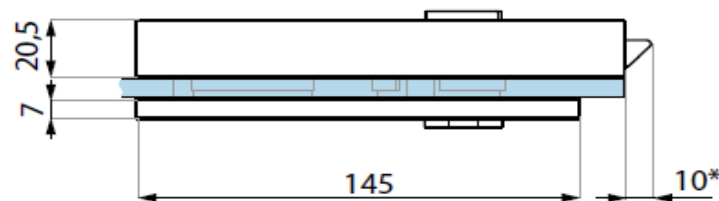

ART.NR.

0739.15NH.xx

Loopslot lang recht zonder cilindergat

Serrure - modèle rectangulaire - sans trou de cylindre