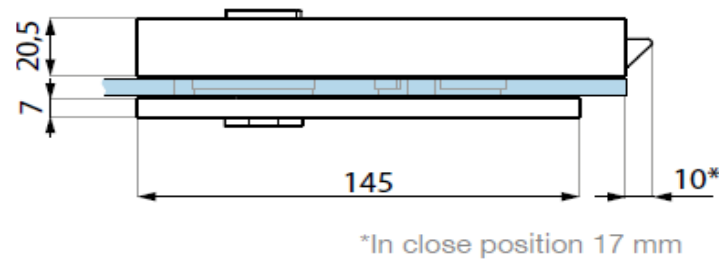

ART.NR.

0739.15WC.xx

Loopslot lang recht met cilinder gat

Serrure - modèle rectangulaire - avec trou de cylindre