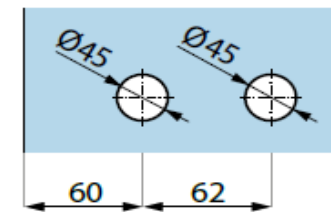

ART.NR.

0739.15WC.xx

Loopslot lang recht met cilinder gat

Serrure - modèle rectangulaire - avec trou de cylindre