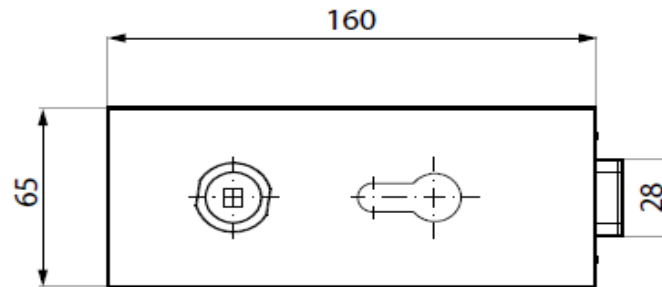

ART.NR.

0739.15WC.xx

Loopslot lang recht met cilinder gat

Serrure - modèle rectangulaire - avec trou de cylindre