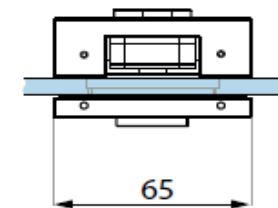

ART.NR.

0739.15WC.xx

Loopslot lang recht met cilinder gat

Serrure - modèle rectangulaire - avec trou de cylindre