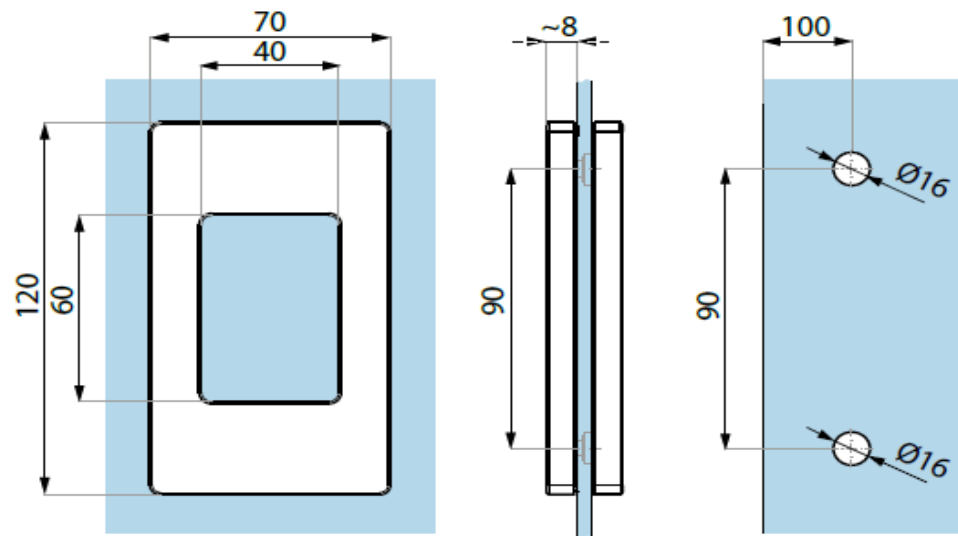

ART.NR.

0303.090.xx

8-10-12  
mm

Handgreep 120x70 mm voor schuifdeur

Poignée 120x70 mm pour porte coulissante