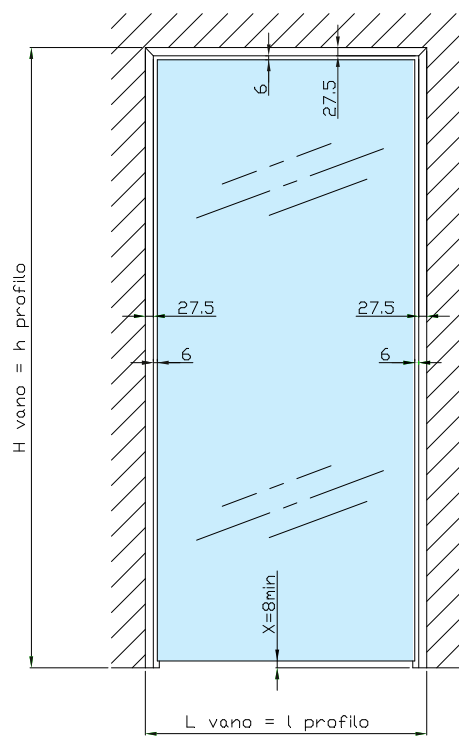

# KBT8060P Kit BAGNO TURCO

MAX 100 Kg - 220 lbs

Box doccia - Shower boxes

Il kit KBT8060P per il Bagno Turco è composto da 2 cerniere 8060PBT e dai profili: 2x P35E60/29 da 2,9 metri + 1x P35E60/14 da 1,4 metri. Stop a +90°.

## Compresso / Included

**8060PBT (2X)**  
(vetro/vidrio/glass/Glas  
8-10-12mm)

+ KIT ADATTATORE-ADAPTER KIT  
**K8060 (2X)**

**P35E60/29 (2X)**  
L= 2900mm

**P35E60/14 (1X)**  
L= 1400mm

guarnizione / seal

**KBT8060P** Kit BAGNO TURCO 
**Dettaglio profili - Detail of profiles**

DIMENSIONAMENTO PROFILO - EVALUAR EL PERFIL  
DIMENSIONING OF PROFILE - PROFILABMESSUNGEN

DIMENSIONAMENTO VETRO - EVALUAR EL VIDRIO  
DIMENSIONING OF GLASS - PROFILABMESSUNGEN

$$H \text{ vetro} = H \text{ vano} - 27.5 - X$$

$$L \text{ vetro} = L \text{ vano} - 55$$