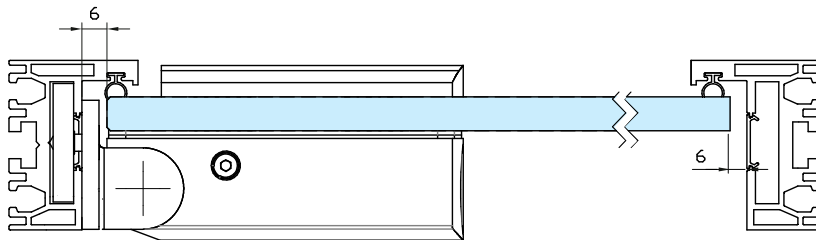

El kit de baño de vapor es con dos bisagras 8060PBT y perfiles : 2x P35E60/29 de 2,9 metros + 1x P35E60/14 da 1,4 metros. Freno a +90°.

The steam baths set comprises of: 2 hinges 8060PBT, 2 profiles P35E60/29 in lengths of 2.9 meters + 1x P35E60/14 in lengths of 1.4 meters. Stop at +90°.

Der Bausatz für Dampfbäder besteht aus 2 Bändern 8060PBT und je zwei Profilen: 2x P35E60/29 beide 2,9 Meter lang + 1x P35E60/14 beide 1,4 Meter lang. Feststellung bei +90°.

Le kit pour hammams est composé de 2 charnières 8060PBT et des profils: 2x P35E60/29 de 2,9 mètres + 1x P35E60/14 de 1,4 mètres. Arrêt à +90°.

**P35EJ04/8 (1X)**  
L= 8000mm

P35EJ04/8BL nera-black  
P35EJ04/8GR grigio-grey

**P35EP22 (2X)**

**KBT8060P** Kit BAGNO TURCO 
**Dettaglio profili - Detail of profiles**

DIMENSIONAMENTO PROFILO - EVALUAR EL PERFIL  
DIMENSIONING OF PROFILE - PROFILABMESSUNGEN

DIMENSIONAMENTO VETRO - EVALUAR EL VIDRIO  
DIMENSIONING OF GLASS - PROFILABMESSUNGEN