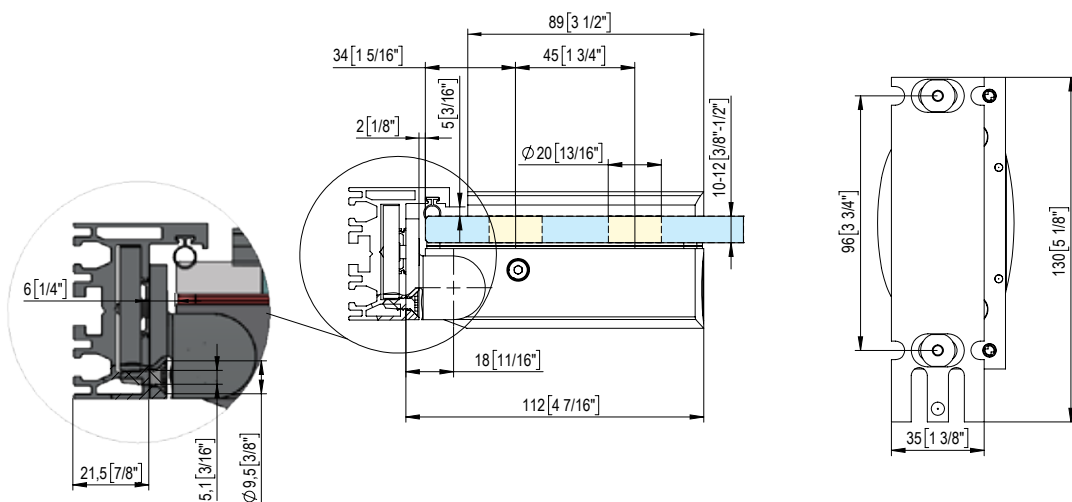

Dettaglio cerniera - Detail of hinge

! APERTURE VIOLENTE OLTRE I 95° POTREBBERO CAUSARE LO SCARDINAMENTO.
È CONSIGLIABILE L'APPLICAZIONE DI UN FERMAPORTA
VIOLENT OPENING FURTHER THAN 95° COULD UNHINGE THE DOOR
WE SUGGEST TO INSTALL A DOOR STOP