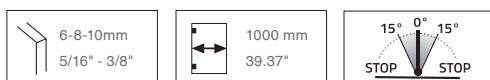

# CO 8505N COLLIO

**FL FINAL LATCH** • REGOLABILE / ADJUSTABLE

**MAX 45 Kg - 99 lbs**

**Box doccia - Shower boxes**

- Cerniera a scatto regolabile vetro-vetro 180° per box doccia. Stop a 0° +90° -90°.
- Bisagra con retención regulable vidrio-vidrio 180° para box ducha. Tope a 0° -90° +90°.
- Adjustable clicking hinge glass to glass for shower boxes. 180°. Stop at 0° -90° +90°.
- Feinjustierbares Duschtürband Glas-Glas, 180°. Feststellung bei 0° +90° -90°.
- Charnière à retenue réglable verre-verre 180° pour cabine de douche. Arrêt à 0°, +90° et -90°.

Ottone / Brass : 13-14-15-16-17-RAL-62

▪ Per porte con peso superiore ai 40 kg e di larghezza oltre 900 mm si consiglia l'utilizzo di n° 3 cerniere • Para puertas con un peso superior a los 40 kg y con más de 900 mm de ancho se aconseja utilizar 3 bisagras • For doors with weight higher than 40 Kgs and largeness higher than 900 mm we suggest to use 3 hinges • Für Türe mit größerem Gewicht als 40 Kgs und größerer Breite als 900 mm schlagen wir die Verwendung von 3 Beschlägen vor • Dans le cas d'une utilisation pour une porte dont le poids est supérieur à 40 kg et la hauteur supérieure à 900 mm, nous vous suggérons l'utilisation de 3 charnières