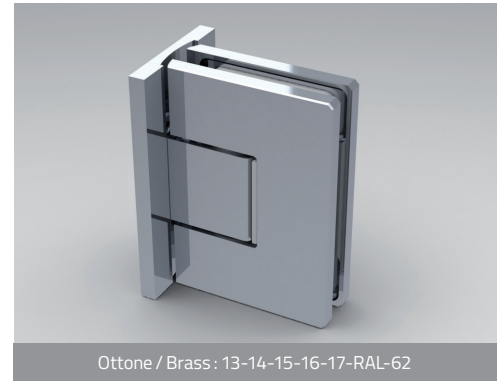

CO 8500N COLLIO

FL FINAL LATCH • REGOLABILE / ADJUSTABLE

MAX 50 Kg - 110 lbs

Box doccia - Shower boxes

- Cerniera a scatto regolabile per box doccia. Stop a 0° +90° -90°.
- Bisagra con retención regulable para box ducha. Tope a 0° +90° -90°.
- Adjustable clicking hinge for shower boxes. Stop at 0° +90° -90°.
- Feinjustierbares Duschtürband. Feststellung bei 0° +90° -90°.
- Charnière à retenue réglable pour cabine de douche. Arrêt à 0°, +90° et -90°.

▪ Per porte con peso superiore ai 40 kg e di larghezza oltre 900 mm si consiglia l'utilizzo di n° 3 cerniere • Para puertas con un peso superior a los 40 kg y con más de 900 mm de ancho se aconseja utilizar 3 bisagras • For doors with weight higher than 40 Kgs and largeness higher than 900 mm we suggest to use 3 hinges • Für Türe mit größerem Gewicht als 40 Kgs und größerer Breite als 900 mm schlagen wir die Verwendung von 3 Beschlägen vor • Dans le cas d'une utilisation pour une porte dont le poids est supérieur à 40 kg et la hauteur supérieure à 900 mm, nous vous suggérons l'utilisation de 3 charnières