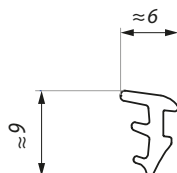

Clamp for the installation of two fix panels in sets TSC-GMG2M SET (glass to glass) and TSC-WMG2M SET (wall to glass)

TGSC90GG

- dwa panele stałe połączone prostopadłe 90°
- assembly of two fixed panels at 90°

TS-FIXCOV

Maskownica prowadnicy TS-TR3250 na odcinku wejścia do kabiny
Cover profile for top track TS-TR3250 on section of entrance to shower enclosure

Kod / Code	Wykończenie / Finish
TS-FIXCOV2630-95 NABL	anoda czarna
TS-FIXCOV2630-200 NABL	black anodised
TS-FIXCOV2630-95 PC	połysk
TS-FIXCOV2630-200 PC	polished
TS-FIXCOV2630-95 AX	alinox
TS-FIXCOV2630-200 AX	alinox

Specyfikacja / Specification

materiał:	aluminium
materiał:	aluminium
długość (mm)	950; 2000
length (mm)	

TS-SEAL

Uszczelka do montażu panelu stałego
Seal for installation of fix panel in top track TS-TR3250