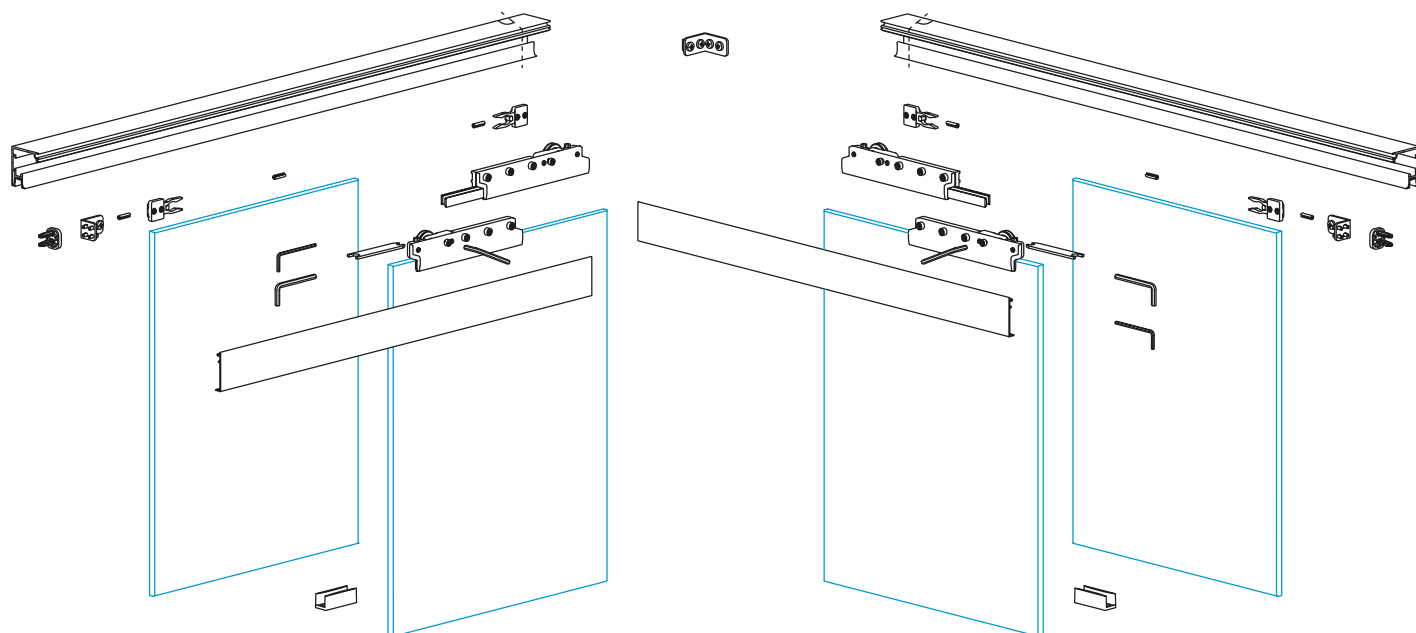

TSC-WM90 SET

Zestaw narożny 90° (dwa panele przesuwne i dwa panele stałe)
Corner set 90° (two sliding panels and two fix panels)

Kod / Code	Wykończenie / Finish
TSC-WM90-SET NABL	anoda czarna black anodised
TSC-WM90-SET AX	alinox alinox
TSC-WM90-SET PC	polysk polished

Specyfikacja / Specification	
	udźwig systemu (kg): weight capacity (kg): 50
	grubość szkła (mm): glas thickness (mm): 8; 10
	maksymalna szerokość drzwi (mm): door width maximum (mm): 500
	minimalna szerokość drzwi (mm): door width minimum (mm): 450

Zestaw zawiera / Set includes:	Kod / Code NABL	Kod / Code NAS	Kod / Code PC
przewodnica L = 2000 mm top track	TSC-TR3250-2000 NABL	TSC-TR3250-2000 AX	TSC-TR3250-2000 PC
maskownica L = 2000 mm track cover	TSC-COV3260-2000 NABL	TSC-COV3260-2000 AX	TSC-COV3260-2000 PC
zestaw akcesoriów do montażu narożnego corner installation accessories set	TSC-WM90 SET NABL	TSC-WM90 SET AX	TSC-WM90 SET PC