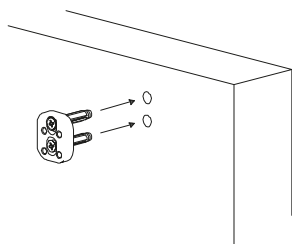

FIXS

FIXD

FIXD-COVER

Szczegółowe specyfikacje techniczne znajdują się w dziale LAZIO DOCCIA – PROFILE MONTAŻOWE DO KABIN PRYSZNICOWYCH.

Detailed technical specifications can be found in the section LAZIO DOCCIA – U SECTION PROFILES FOR SHOWER ENCLOSURES.

Instrukcja montażu

Assembly instruction

1

2

3

4

MOCOWANIE DO ŚCIANY ZESTAWÓW
 TSC-WM2M, TSC-WMG2M, TSC-WM90
 BRACKET FOR SETS TSC-WM2M, TSC-WMG2M,
 TSC-WM90 - WALL INSTALLATION

5