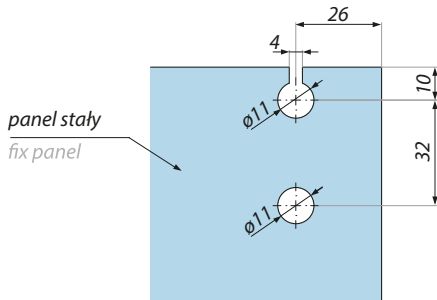

Montaż prowadnicy TSC-TR3250 do panelu stałego w zestawach TSC-WMG2M SET i TSC-GM2M SET

Installation of the main track TSC-TR3250 on the fix panel in sets TSC-WMG2M SET and TSCGM2M SET