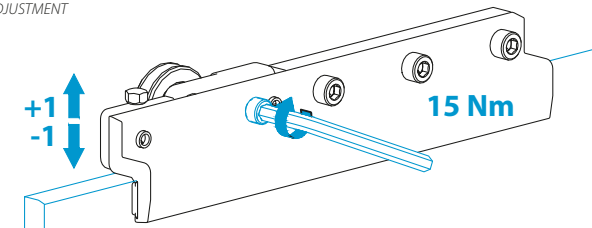

REGULACJA WYSOKOŚCI
HIGH ADJUSTMENT

15 Nm