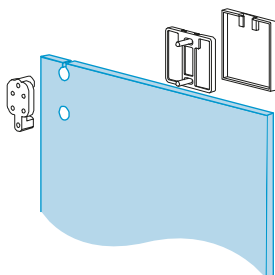

FIXS

FIXD

FIXD-COVER

Szczegółowe specyfikacje techniczne znajdują się w dziale LAZIO DOCCIA – PROFILE MONTAŻOWE DO KABIN PRYSZNICOWYCH.

Detailed technical specifications can be found in the section LAZIO DOCCIA – U SECTION PROFILES FOR SHOWER ENCLOSURES.

Instrukcja montażu

Assembly instruction

1

2

3

4

MOCOWANIE DO ŚCIANY ZESTAWÓW
 TSC-WM2M, TSC-WMG2M, TSC-WM90
 BRACKET FOR SETS TSC-WM2M, TSC-WMG2M,
 TSC-WM90 - WALL INSTALLATION

5