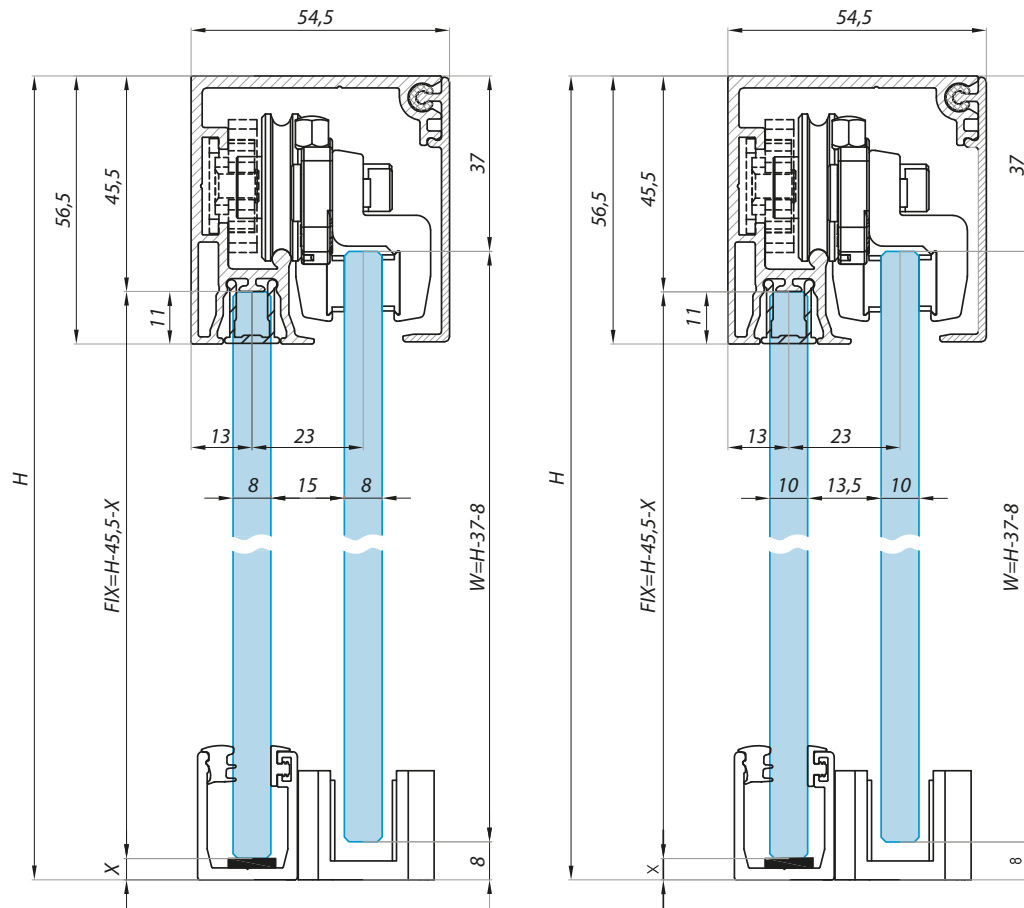

TSC-WM90 SET

Zestaw narożny 90° (dwa panele przesuwne i dwa panele stałe)
Corner set 90° (two sliding panels and two fix panels)

Kod / Code	Wykończenie / Finish
TSC-WM90-SET NABL	anoda czarna black anodised
TSC-WM90-SET AX	alinox alinox
TSC-WM90-SET PC	polysk polished

Specyfikacja / Specification	
	udźwig systemu (kg): weight capacity (kg): 50
	grubość szkła (mm): glas thickness (mm): 8; 10
	maksymalna szerokość drzwi (mm): door width maximum (mm): 500
	minimalna szerokość drzwi (mm): door width minimum (mm): 450

Przekrój i wymiary systemu TERNO CLEAR

Cross section and dimensions TERNO CLEAR system

Wymiary systemu TERNO CLEAR - montaż narożny 90°

Cross section and dimensions TERNO CLEAR system - corner installation 90°