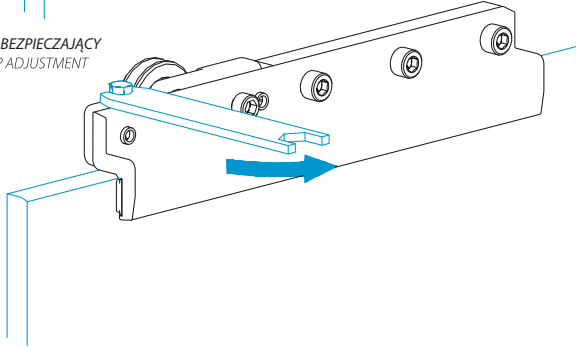

ODBÓJ ZABEZPIEZAJĄCY
ANTI-JUMP ADJUSTMENT