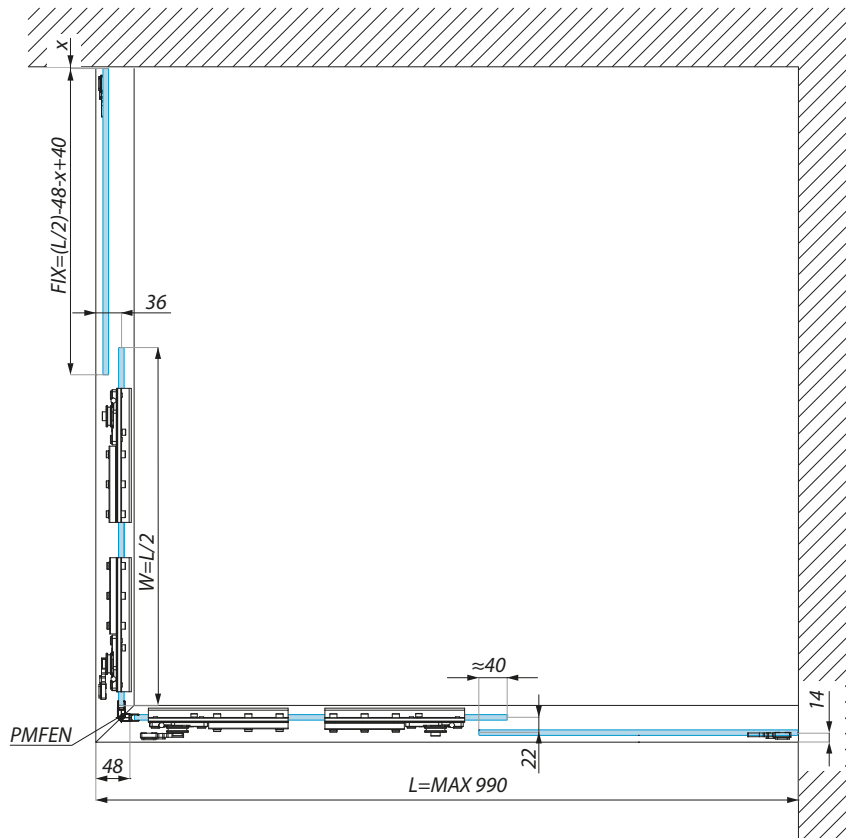

Przekrój i wymiary systemu TERNO CLEAR

Cross section and dimensions TERNO CLEAR system

Wymiary systemu TERNO CLEAR - montaż narożny 90°

Cross section and dimensions TERNO CLEAR system - corner installation 90°