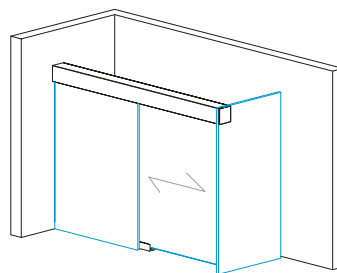

TERNO CLEAR

SYSTEM PRZESUWNY DO KABIN PRYSZNICOWYCH
SLIDING SYSTEM FOR SHOWER ENCLOSURES

TERNO CLEAR

SYSTEM PRZESUWNY DO KABIN PRYSZNICOWYCH SLIDING SYSTEM FOR SHOWER ENCLOSURES

ZESTAWY SETS

TSC-WM2M Zestaw ściana – ściana
Wall to wall set

TSC-WMG2M Zestaw ściana – szkło
Wall to glass set

TSC-GMG2M Zestaw szkło – szkło
Glass to glass set

TSC-WM90 Zestaw narożny 90°
Corner 90° set

KOMPONENTY UZUPEŁNIAJĄCE COMPLEMENTARY COMPONENTS

TS-FIXCOV

TS-SEAL

TSC-WM2M SET

Zestaw ściana – ściana (jeden panel przesuwny i jeden panel stały)
Wall to wall set (one sliding panel and one fix panel)

Kod / Code	Wykończenie / Finish
TSC-WM2M-SET NABL	anoda czarna black anodised
TSC-WM2M-SET AX	alinox alinox
TSC-WM2M-SET PC	polysk polished