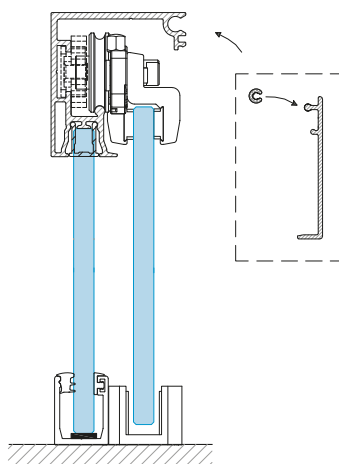

Kod / Code

TS-SEAL-FIX/12	bezbarny
	transparent white

Specyfikacja / Specification

materiał:	PVC
materiał:	

Profile do montażu panelu stałego

U-Section profiles for shower enclosures

FCM27U

FIXSG

FIXS

FIXD

FIXD-COVER

Szczegółowe specyfikacje techniczne znajdują się w dziale LAZIO DOCCIA – PROFILE MONTAŻOWE DO KABIN PRYSZNICOWYCH.

Detailed technical specifications can be found in the section LAZIO DOCCIA – U SECTION PROFILES FOR SHOWER ENCLOSURES.

Instrukcja montażu

Assembly instruction

1

2

3

4

MOCOWANIE DO ŚCIANY ZESTAWÓW
 TSC-WM2M, TSC-WMG2M, TSC-WM90
 BRACKET FOR SETS TSC-WM2M, TSC-WMG2M,
 TSC-WM90 - WALL INSTALLATION

5

MOCOWANIE DO SZKŁA ZESTAWÓW
 TSC-WMG2M, TSC-GMG2M
 BRACKET FOR SETS TSC-WMG2M,
 TSC-GMG2M - GLASS INSTALLATION

6

7

8

9