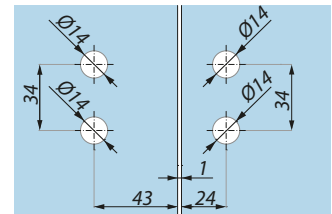

TGSC90GG

- dwa panele stałe połączone prostopadłe 90°
- assembly of two fixed panels at 90°