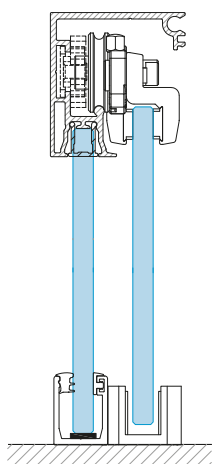

Instrukcja montażu

Assembly instruction

1

2

3

4

MOCOWANIE DO ŚCIANY ZESTAWÓW
TSC-WM2M, TSC-WMG2M, TSC-WM90
BRACKET FOR SETS TSC-WM2M, TSC-WMG2M,
TSC-WM90 - WALL INSTALLATION

5

MOCOWANIE DO SZKŁA ZESTAWÓW
TSC-WMG2M, TSC-GMG2M
BRACKET FOR SETS TSC-WMG2M,
TSC-GMG2M - GLASS INSTALLATION

6

7

8

9