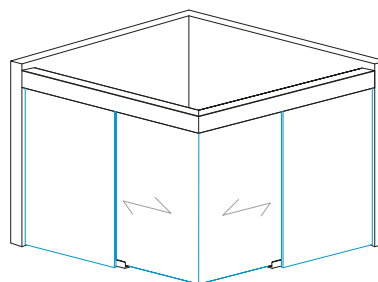

TERNO CLEAR

SYSTEM PRZESUWNY DO KABIN PRYSZNICOWYCH
SLIDING SYSTEM FOR SHOWER ENCLOSURES

TERNO CLEAR

SYSTEM PRZESUWNY DO KABIN PRYSZNICOWYCH SLIDING SYSTEM FOR SHOWER ENCLOSURES

ZESTAWY SETS

TSC-WM2M Zestaw ściana – ściana
Wall to wall set

TSC-WMG2M Zestaw ściana – szkło
Wall to glass set

TSC-GMG2M Zestaw szkło – szkło
Glass to glass set

TSC-WM90 Zestaw narożny 90°
Corner 90° set

KOMPONENTY UZUPEŁNIAJĄCE COMPLEMENTARY COMPONENTS

TS-FIXCOV

TS-SEAL

TSC-WM2M SET

Zestaw ściana – ściana (jeden panel przesuwny i jeden panel stały)
Wall to wall set (one sliding panel and one fix panel)

Kod / Code	Wykończenie / Finish
TSC-WM2M-SET NABL	anoda czarna black anodised
TSC-WM2M-SET AX	alinox alinox
TSC-WM2M-SET PC	polysk polished