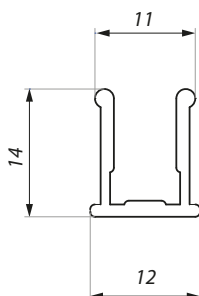

TS-FIXCOV

Maskownica prowadnicy TS-TR3250 na odcinku wejścia do kabiny
Cover profile for top track TS-TR3250 on section of entrance to shower enclosure

Kod / Code	Wykończenie / Finish
TS-FIXCOV2630-95 NABL	anoda czarna
TS-FIXCOV2630-200 NABL	black anodised
TS-FIXCOV2630-95 PC	połysk
TS-FIXCOV2630-200 PC	polished
TS-FIXCOV2630-95 AX	alinox
TS-FIXCOV2630-200 AX	alinox

Specyfikacja / Specification

materiał:	aluminium
materiał:	aluminium
długość (mm)	950; 2000
length (mm)