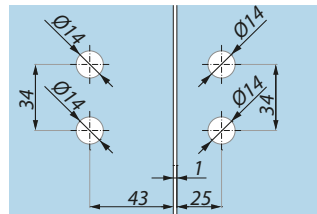

TGSC90GG

- dwa panele stałe połączone prostopadłe 90°
- assembly of two fixed panels at 90°