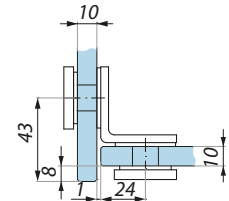

Przekrój i wymiary systemu TERNO CLEAR

Cross section and dimensions TERNO CLEAR system

Wymiary systemu TERNO CLEAR - montaż narożny 90°

Cross section and dimensions TERNO CLEAR system - corner installation 90°

- Montaż klamer na drzwiach przesuwnych nie wymaga przygotowania szkła
- the clamps on the sliding doors do not require glass preparation

Klamra do montażu paneli stałych w zestawach TSC-GMG2M SET (szkło-szkło) i TSC-WMG2M SET (ściana-szkło)

Clamp for the installation of two fix panels in sets TSC-GMG2M SET (glass to glass) and TSC-WMG2M SET (wall to glass)

TGSC90GG

- dwa panele stałe połączone prostopadłe 90°
- assembly of two fixed panels at 90°