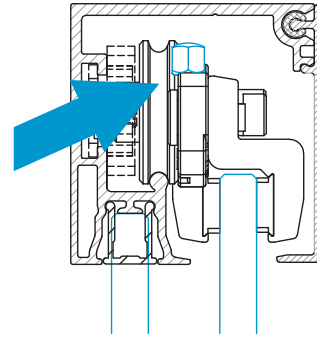

Przekrój i wymiary systemu TERNO CLEAR

Cross section and dimensions TERNO CLEAR system

Wymiary systemu TERNO CLEAR - montaż narożny 90°

Cross section and dimensions TERNO CLEAR system - corner installation 90°

REGULACJA WYSOKOŚCI
HIGH ADJUSTMENT

15 Nm

ODBÓJ ZABEZPIEZAJĄCY
ANTI-JUMP ADJUSTMENT

Montaż prowadnicy TSC-TR3250 do panelu stałego w zestawach TSC-WMG2M SET i TSC-GM2M SET

Installation of the main track TSC-TR3250 on the fix panel in sets TSC-WMG2M SET and TSCGM2M SET