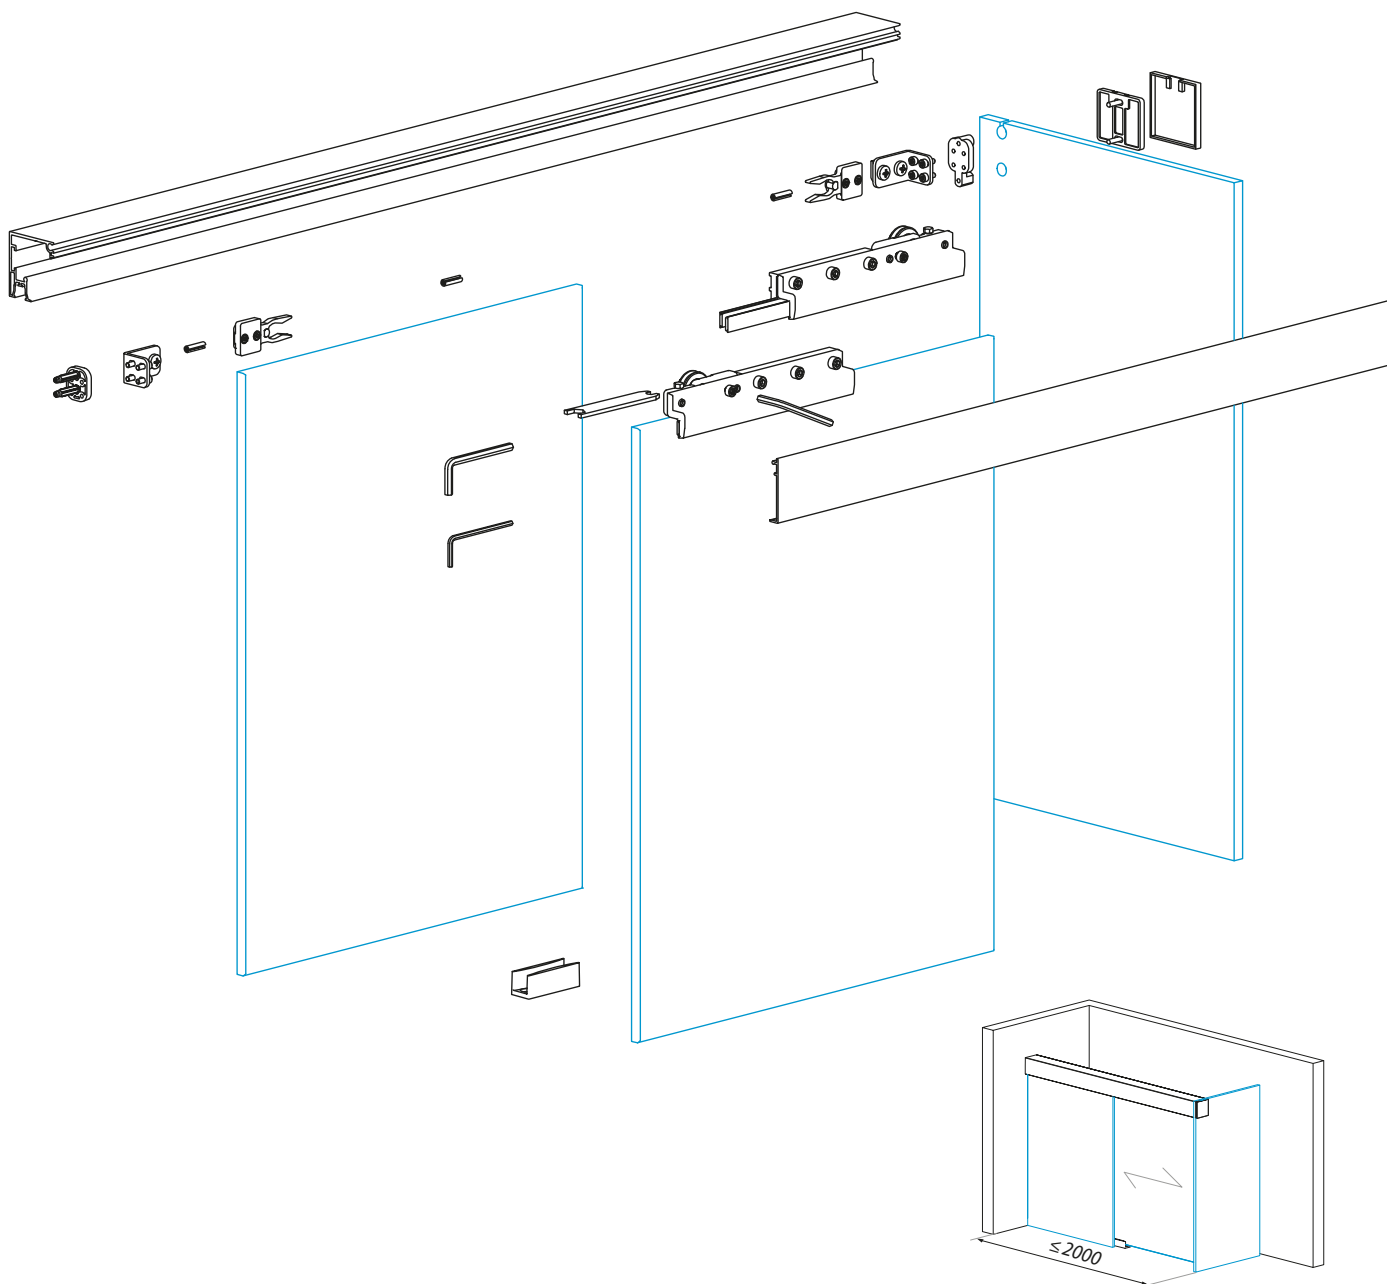

TSC-WMG2M SET

Zestaw ściana – szkło (jeden panel przesuwny i dwa panele stałe)
Wall to glass set (one sliding panel and two fix panels)

Kod / Code	Wykończenie / Finish
TSC-WMG2M-SET NABL	anoda czarna black anodised
TSC-WMG2M-SET AX	alinox alinox
TSC-WMG2M-SET PC	połysk polished

Specyfikacja / Specification	
udźwig systemu (kg): weight capacity (kg):	50
grubość szkła (mm): glas thickness (mm):	8; 10
maksymalna szerokość drzwi (mm): door width maximum (mm):	1000
minimalna szerokość drzwi (mm): door width minimum (mm):	450

Zestaw zawiera / Set includes:	Kod / Code NABL	Kod / Code AX	Kod / Code PC
przewodnica L = 2000 mm top track	TSC-TR3250-2000 NABL	TSC-TR3250-2000 AX	TSC-TR3250-2000 PC
maskownica L = 2000 mm track cover	TSC-COV3260-2000 NABL	TSC-COV3260-2000 AX	TSC-COV3260-2000 PC
zestaw akcesoriów ściana – szkło wall to glass accessories set	TSC-WMG SET NABL	TSC-WMG SET AX	TSC-WMG SET PC