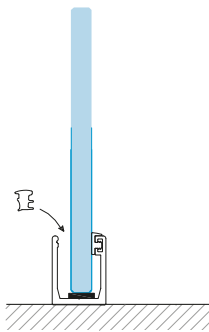

Instrukcja montażu

Assembly instruction

1

2

3

4

MOCOWANIE DO ŚCIANY ZESTAWÓW
TSC-WM2M, TSC-WMG2M, TSC-WM90
BRACKET FOR SETS TSC-WM2M, TSC-WMG2M,
TSC-WM90 - WALL INSTALLATION

5

MOCOWANIE DO SZKŁA ZESTAWÓW
TSC-WMG2M, TSC-GMG2M
BRACKET FOR SETS TSC-WMG2M,
TSC-GMG2M - GLASS INSTALLATION

6

7

8

9