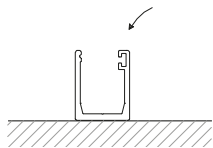

Instrukcja montażu

Assembly instruction

1