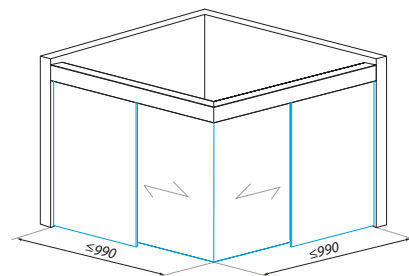

TSC-WM90 SET

Zestaw narożny 90° (dwa panele przesuwne i dwa panele stałe)
Corner set 90° (two sliding panels and two fix panels)

Kod / Code	Wykończenie / Finish
TSC-WM90-SET NABL	anoda czarna black anodised
TSC-WM90-SET AX	alinox alinox
TSC-WM90-SET PC	polysk polished

Specyfikacja / Specification	
	udźwig systemu (kg): weight capacity (kg): 50
	grubość szkła (mm): glas thickness (mm): 8; 10
	maksymalna szerokość drzwi (mm): door width maximum (mm): 500
	minimalna szerokość drzwi (mm): door width minimum (mm): 450

Zestaw zawiera / Set includes:	Kod / Code NABL	Kod / Code NAS	Kod / Code PC
przewodnica L = 2000 mm top track	TSC-TR3250-2000 NABL	TSC-TR3250-2000 AX	TSC-TR3250-2000 PC
maskownica L = 2000 mm track cover	TSC-COV3260-2000 NABL	TSC-COV3260-2000 AX	TSC-COV3260-2000 PC
zestaw akcesoriów do montażu narożnego corner installation accessories set	TSC-WM90 SET NABL	TSC-WM90 SET AX	TSC-WM90 SET PC