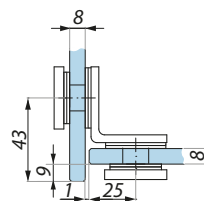

Przekrój i wymiary systemu TERNO CLEAR

Cross section and dimensions TERNO CLEAR system

Wymiary systemu TERNO CLEAR - montaż narożny 90°

Cross section and dimensions TERNO CLEAR system - corner installation 90°

- Montaż klamer na drzwiach przesuwnych nie wymaga przygotowania szkła
- the clamps on the sliding doors do not require glass preparation

Klamra do montażu paneli stałych w zestawach TSC-GMG2M SET (szkło-szkło) i TSC-WMG2M SET (ściana-szkło)

Clamp for the installation of two fix panels in sets TSC-GMG2M SET (glass to glass) and TSC-WMG2M SET (wall to glass)

TGSC90GG

- dwa panele stałe połączone prostopadłe 90°
- assembly of two fixed panels at 90°