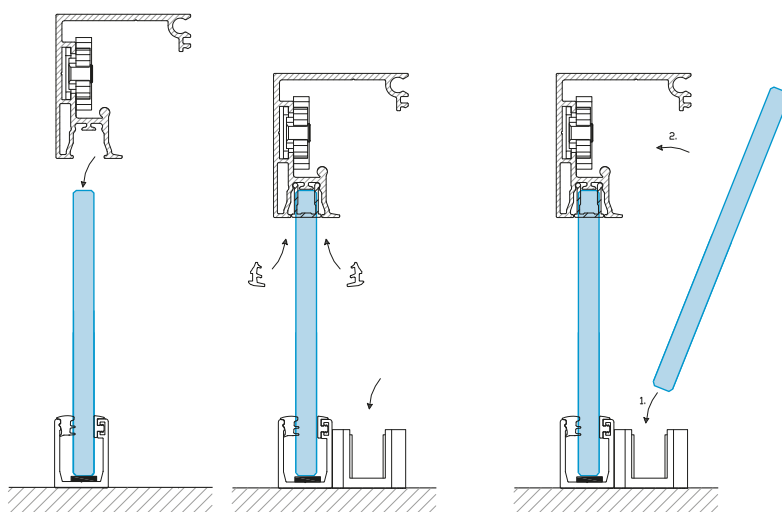

FIXS

FIXD

FIXD-COVER

Szczegółowe specyfikacje techniczne znajdują się w dziale LAZIO DOCCIA – PROFILE MONTAŻOWE DO KABIN PRYSZNICOWYCH.

Detailed technical specifications can be found in the section LAZIO DOCCIA – U SECTION PROFILES FOR SHOWER ENCLOSURES.

Instrukcja montażu

Assembly instruction

1

2

3

4

MOCOWANIE DO ŚCIANY ZESTAWÓW
 TSC-WM2M, TSC-WMG2M, TSC-WM90
 BRACKET FOR SETS TSC-WM2M, TSC-WMG2M,
 TSC-WM90 - WALL INSTALLATION

5