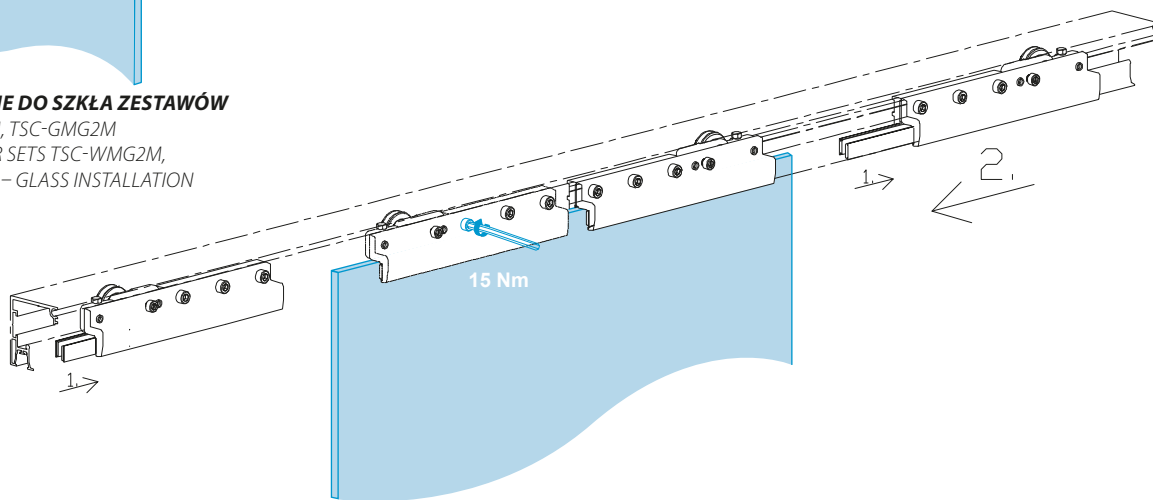

MOCOWANIE DO SZKŁA ZESTAWÓW
TSC-WMG2M, TSC-GMG2M
BRACKET FOR SETS TSC-WMG2M,
TSC-GMG2M - GLASS INSTALLATION

6