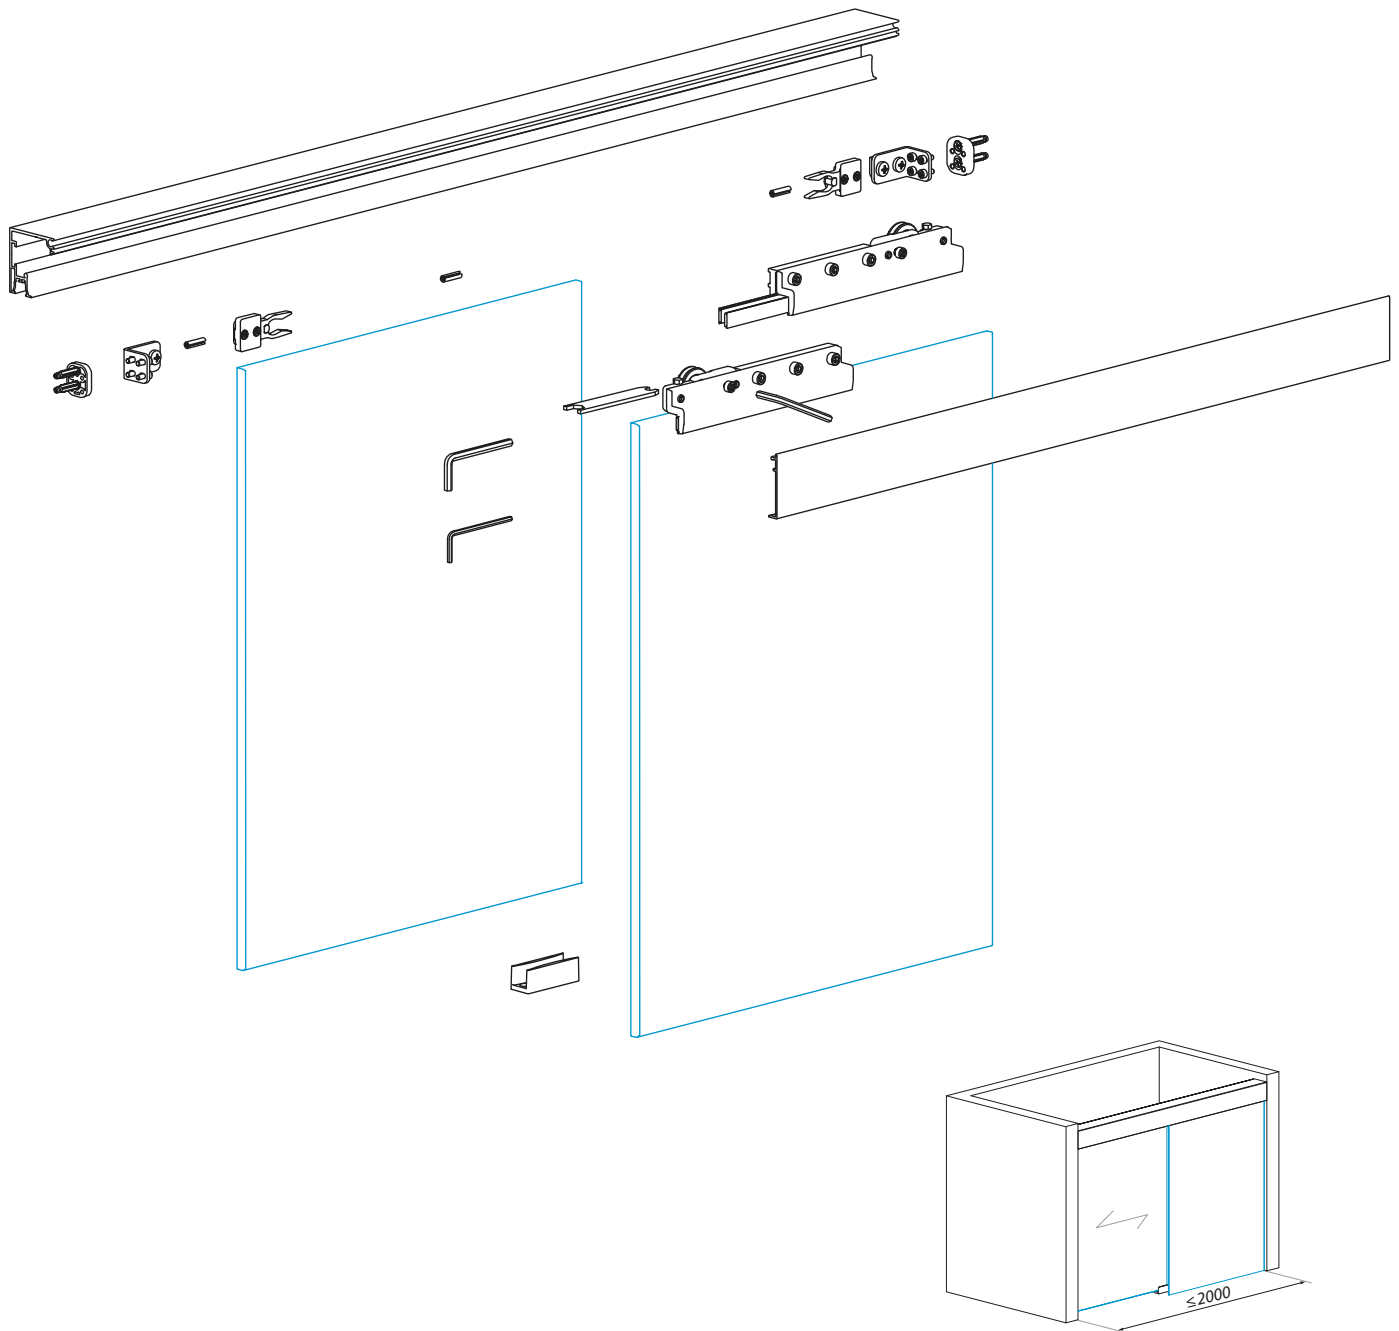

TERNO CLEAR

SYSTEM PRZESUWNY DO KABIN PRYSZNICOWYCH
SLIDING SYSTEM FOR SHOWER ENCLOSURES

TERNO CLEAR

SYSTEM PRZESUWNY DO KABIN PRYSZNICOWYCH SLIDING SYSTEM FOR SHOWER ENCLOSURES

ZESTAWY SETS

TSC-WM2M Zestaw ściana – ściana
Wall to wall set

TSC-WMG2M Zestaw ściana – szkło
Wall to glass set

TSC-GMG2M Zestaw szkło – szkło
Glass to glass set

TSC-WM90 Zestaw narożny 90°
Corner 90° set

KOMPONENTY UZUPEŁNIAJĄCE COMPLEMENTARY COMPONENTS

TS-FIXCOV

TS-SEAL

TSC-WM2M SET

Zestaw ściana – ściana (jeden panel przesuwny i jeden panel stały)
Wall to wall set (one sliding panel and one fix panel)

Kod / Code	Wykończenie / Finish
TSC-WM2M-SET NABL	anoda czarna black anodised
TSC-WM2M-SET AX	alinox alinox
TSC-WM2M-SET PC	polysk polished