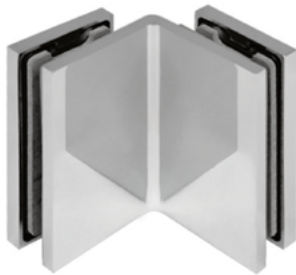

Klamra do montażu paneli stałych w zestawach TSC-GMG2M SET (szkło-szkło) i TSC-WMG2M SET (ściana-szkło)

Clamp for the installation of two fix panels in sets TSC-GMG2M SET (glass to glass) and TSC-WMG2M SET (wall to glass)