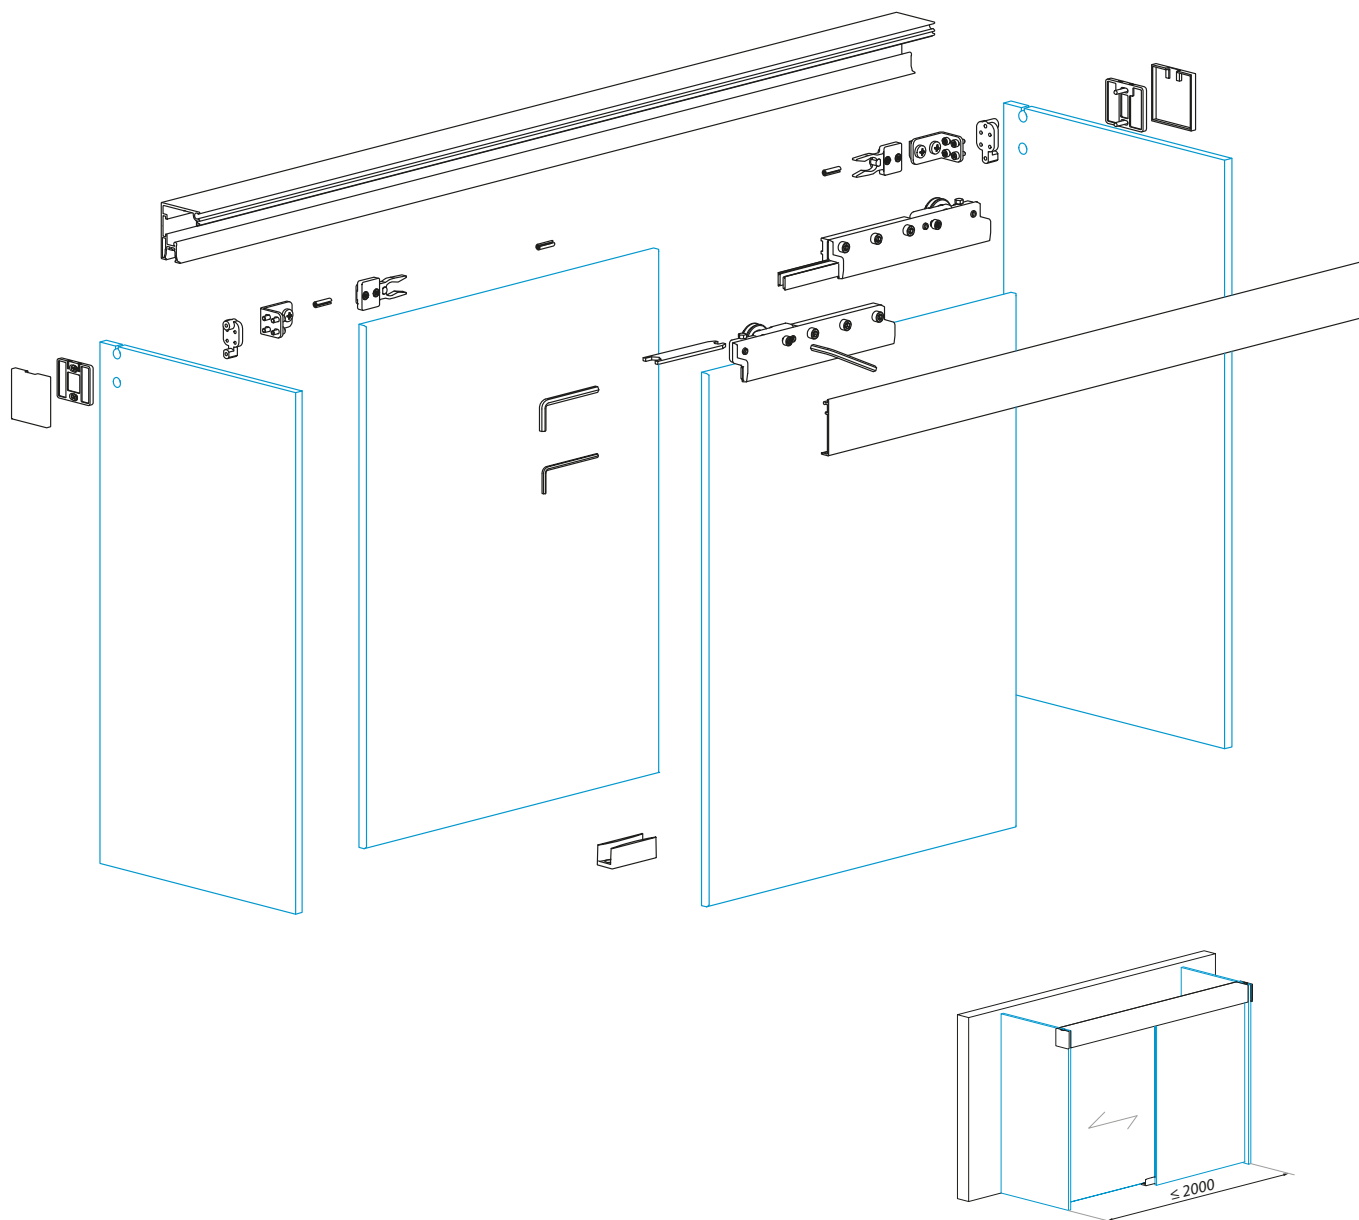

TSC-GMG2M SET

Zestaw szkło – szkło (jeden panel przesuwny i trzy panele stałe)
Glass to glass set (one sliding panel and three fix panels)

Kod / Code	Wykończenie / Finish
TSC-GMG2M-SET NABL	anoda czarna black anodised
TSC-GMG2M-SET AX	alinox alinox
TSC-GMG2M-SET PC	połysk polished

Specyfikacja / Specification	
udźwig systemu (kg): weight capacity (kg):	50
grubość szkła (mm): glas thickness (mm):	8; 10
maksymalna szerokość drzwi (mm): door width maximum (mm):	1000
minimalna szerokość drzwi (mm): door width minimum (mm):	450

Zestaw zawiera / Set includes:	Kod / Code NABL	Kod / Code AX	Kod / Code PC
przewodnica L = 2000 mm top track	TSC-TR3250-2000 NABL	TSC-TR3250-2000 AX	TSC-TR3250-2000 PC
maskownica L = 2000 mm track cover	TSC-COV3260-2000 NABL	TSC-COV3260-2000 AX	TSC-COV3260-2000 PC
zestaw akcesoriów szkło – szkło glass to glass accessories set	TSC-GMG SET NABL	TSC-GMG SET AX	TSC-GMG SET PC