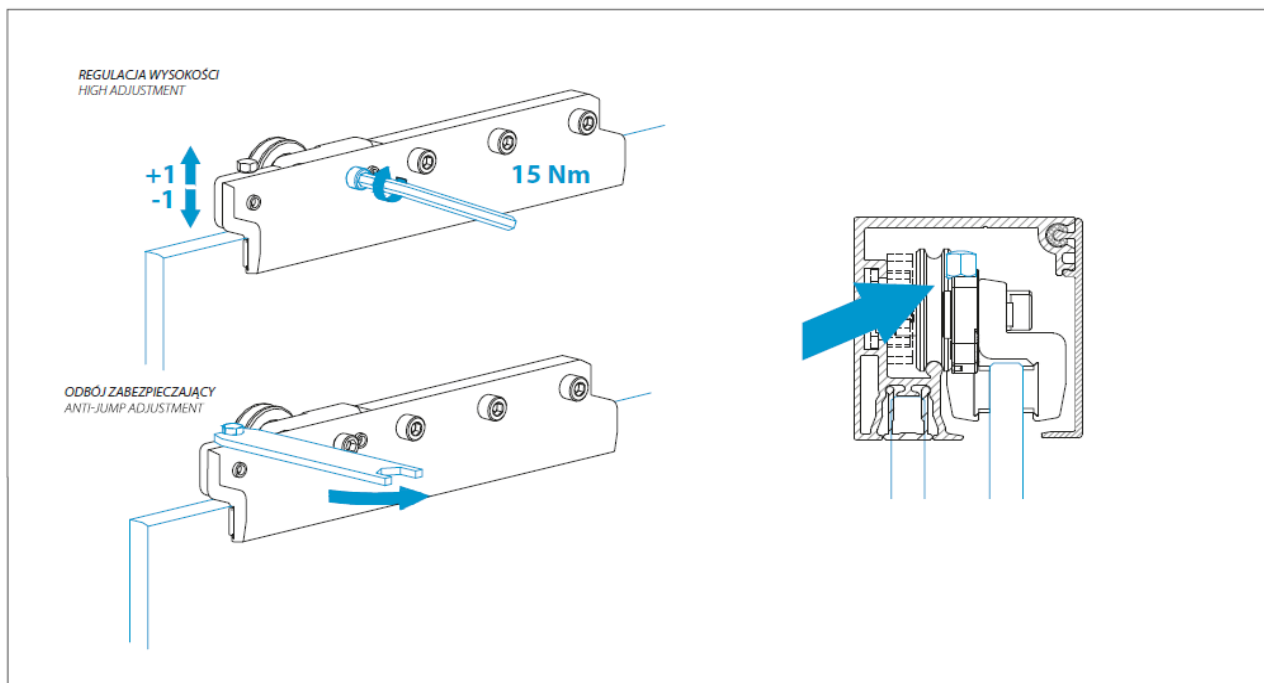

**Przekrój i wymiary systemu TERNO CLEAR**

Cross section and dimensions TERNO CLEAR system

### Montaż prowadnicy TSC-TR3250 do panelu stałego w zestawach TSC-WMG2M SET i TSC-GM2M SET

Installation of the main track TSC-TR3250 on the fix panel in sets TSC-WMG2M SET and TSCGM2M SET

- Montaż klamer na drzwiach przesuwnych nie wymaga przygotowania szkła
- the clamps on the sliding doors do not require glass preparation