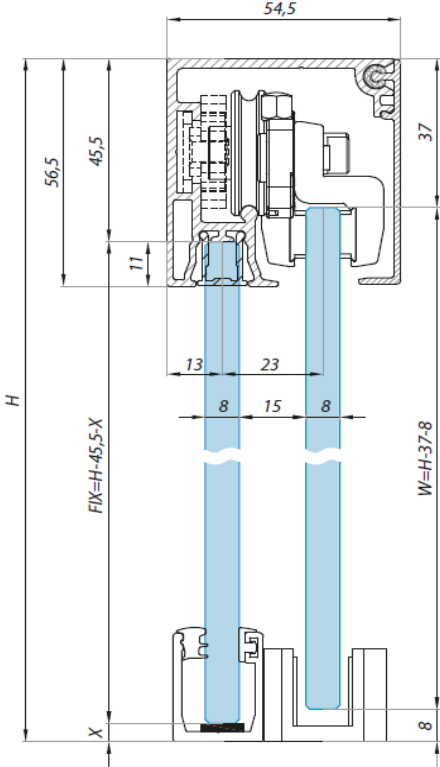

**Przekrój i wymiary systemu TERNO CLEAR**

Cross section and dimensions TERNO CLEAR system

### Montaż prowadnicy TSC-TR3250 do panelu stałego w zestawach TSC-WMG2M SET i TSC-GM2M SET

Installation of the main track TSC-TR3250 on the fix panel in sets TSC-WMG2M SET and TSCGM2M SET

- Montaż klamer na drzwiach przesuwnych nie wymaga przygotowania szkła
- the clamps on the sliding doors do not require glass preparation