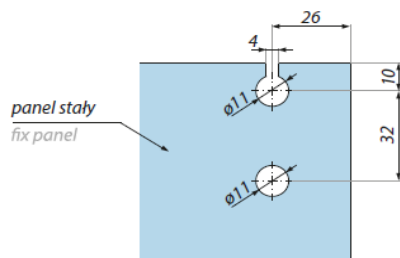

**Przekrój i wymiary systemu TERNO CLEAR**

Cross section and dimensions TERNO CLEAR system

### Montaż prowadnicy TSC-TR3250 do panelu stałego w zestawach TSC-WMG2M SET i TSC-GM2M SET

Installation of the main track TSC-TR3250 on the fix panel in sets TSC-WMG2M SET and TSCGM2M SET

- Montaż klamer na drzwiach przesuwnych nie wymaga przygotowania szkła
- the clamps on the sliding doors do not require glass preparation