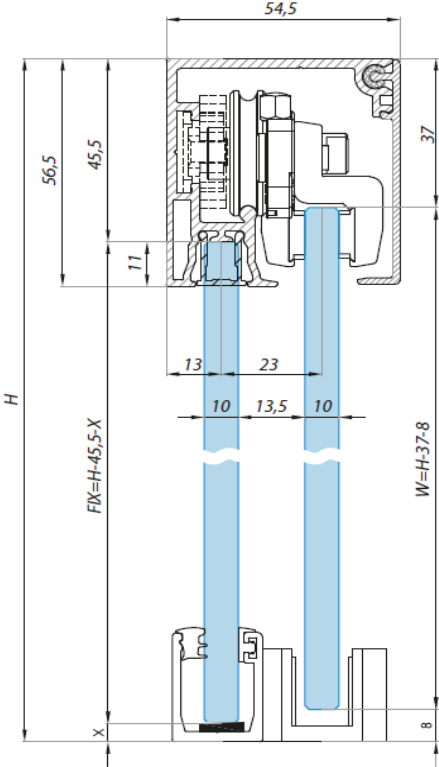

**Przekrój i wymiary systemu TERNO CLEAR**

Cross section and dimensions TERNO CLEAR system

### Montaż prowadnicy TSC-TR3250 do panelu stałego w zestawach TSC-WMG2M SET i TSC-GM2M SET

Installation of the main track TSC-TR3250 on the fix panel in sets TSC-WMG2M SET and TSCGM2M SET

- Montaż klamer na drzwiach przesuwnych nie wymaga przygotowania szkła
- the clamps on the sliding doors do not require glass preparation