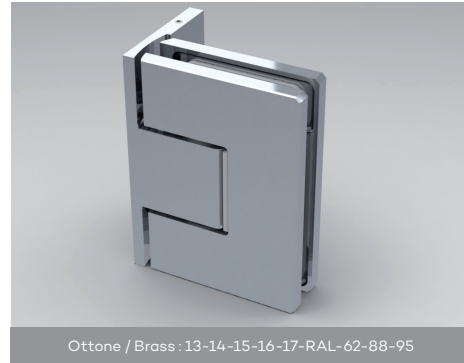

CO 8501N COLLIO

FL FINAL LATCH
REGOLABILE / ADJUSTABLE

MAX 50 Kg - 110 lbs

Box doccia - Shower boxes

• Cerniera a scatto regolabile per box doccia con aletta spostata.
Stop a 0° -90° +90°.

• Adjustable clicking hinge for shower boxes with offset fixing wing.
Stop at 0° -90° +90°.

i Per porte con peso superiore ai 40 kg e di larghezza oltre 900 mm si consiglia l'utilizzo di n° 3 cerniere.

For doors with weight higher than 40 Kgs and largeness higher than 900 mm we suggest to use 3 hinges.

scatto
final latch

Ottone / Brass : 13-14-15-16-17-RAL-62-88-95