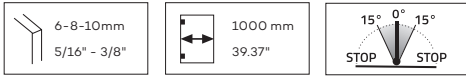

CO 8501N COLLIO

FL FINAL LATCH
REGOLABILE / ADJUSTABLE

MAX 50 Kg - 110 lbs

Box doccia - Shower boxes

• Cerniera a scatto regolabile per box doccia con aletta spostata.
Stop a 0° -90° +90°.

• Adjustable clicking hinge for shower boxes with offset fixing wing.
Stop at 0° -90° +90°.