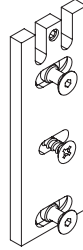

- Kit per cerniera Collio per profilo P35E
- Kit para bisagra Collio para perfil P35E
- Kit for Collio hinge for P35E profile
- Kit für Collio-Scharnier passend zu Profil P35E
- Kit pour charnière Collio pour profil P35E

K8680