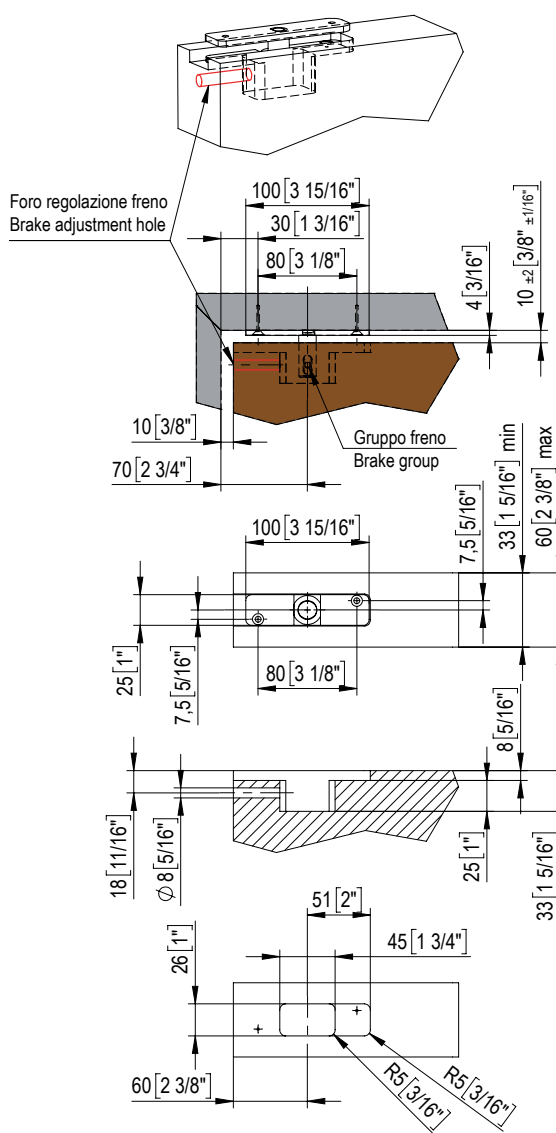

# 107E42/47 Biloba Unica Slim WOOD

**MAX** 80 Kg - 176 lbs

**Porte - Doors**

- Cerniera superiore con piletta e dispositivo frenante integrato. Da abbinare con cerniera inferiore art.107E40.
- Bisagra superior con punto de giro y dispositivo de freno integrado. Utilizar en combinación con la bisagra inferior, art. 107E40.
- Upper hinge with pivot and integrated braking system. To be used in combination with lower hinge art. 107E40.
- Oberes Band mit Zapfen und integrierem Bremsmechanismus. In Kombination mit dem unterem Band art. 107E40.
- Charnière supérieure avec axe et système de fermeture intégré. A utiliser en association avec la charnière inférieure art.107E40.

## VERSIONE FORO LATERALE - LATERAL HOLE VERSION