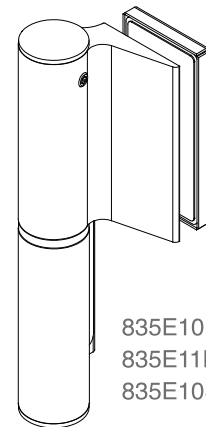

Non compreso