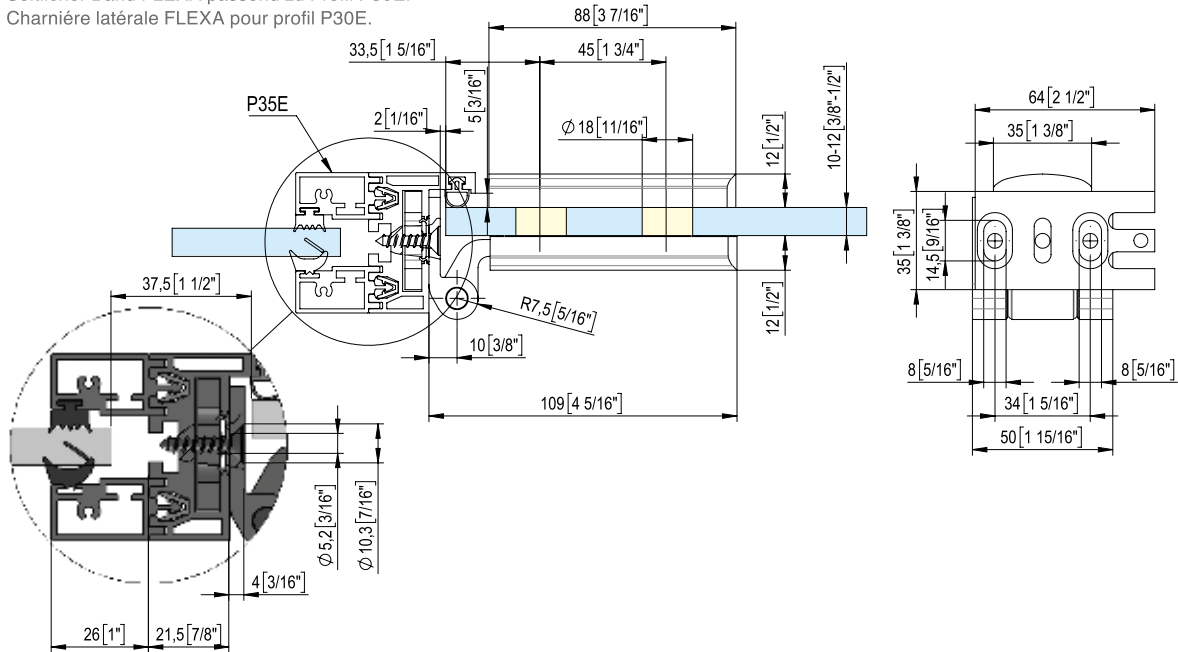

8810P1

NEW STRIPE

 8-10-12 mm 5/16"-3/8"-1/2"	 900 mm 35 7/16"	 55 Kg 121 lbs
---	--	--

- Cerniera laterale FLEXA per profilo P30E
- Bisagra lateral Flexa para perfil P30E.
- Round hinge FLEXA for P30E profile.
- Seitlicher Band FLEXA passend zu Profil P30E.
- Charnière latérale FLEXA pour profil P30E.

K835E

NEW STRIPE

 10-10,76 mm - 12-12,76 mm 3/8"-7/16"-1/2"	 800-1200 mm 31.49"-47.24"	 100 Kg 220 lbs	 0 - 85°	 -15°C +5°F +40°C +104°F
---	--	---	---	--

- Kit per cerniera EVO per profilo P35E
- Kit para bisagra EVO para perfil P35E
- Kit for EVO hinge for P35E profile
- Kit für EVO-Scharnier für P35E-Profil
- Kit pour charnière EVO pour profilé P35E

K835E

+

Non compreso

835E10N
835E11N
835E10SOL

Not included