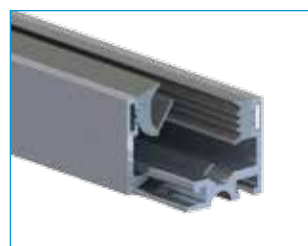

Kit 8÷10,76 mm

P20E28

L=2800mm

Profiel/Profil

P20E57

L=5700mm

Profiel/Profil

P20EJ0810/6

L=6000mm

Stel rubbers

Jeu de joints