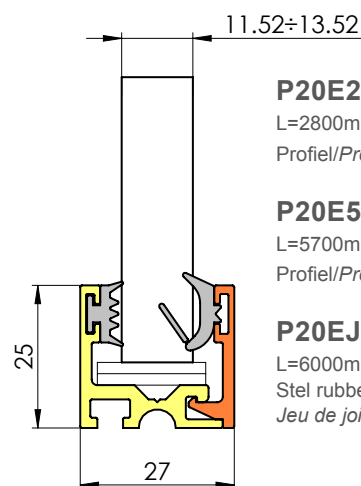

#### P20E28

L=2800mm

Profiel/Profil

#### P20E57

L=5700mm

Profiel/Profil

### Kit 11,52÷13,52 mm