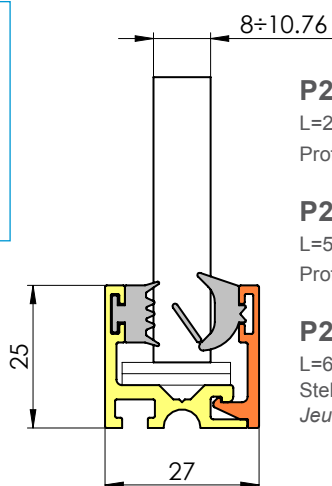

Kit 8÷10,76 mm

P20E28

L=2800mm

Profiel/Profil

P20E57

L=5700mm

Profiel/Profil

P20EJ0810/6

L=6000mm

Stel rubbers

Jeu de joints