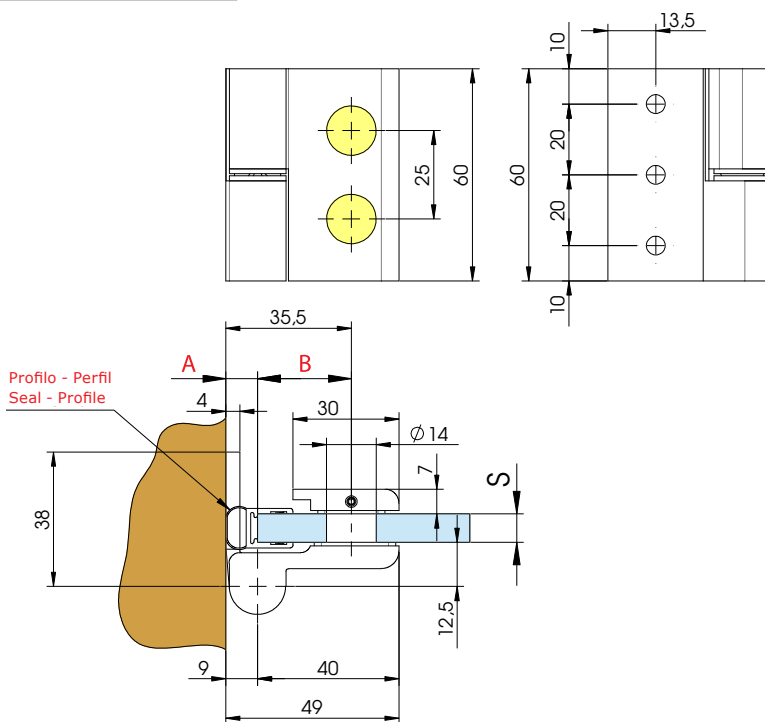

8410N

8410N-1 = destra - derecha - right - rechts
8410N-2 = sinistra - izquierda - left - links

S	A	B	Profilo - Perfil Seal - Profile
6mm	7mm	28.5mm	8PT8-10
8mm	6mm	29.5mm	8PT1-10
10mm	8mm	27.5mm	8PT1-10

- Cerniera vetro-muro con alzata in apertura. Con copertina copriviti.
- Bisagra vidrio-pared con elevación en apertura. Tapa cobre tornillo.
- Hinge wall to glass with lifting of door at opening. With cover for screws.
- Duschtürband Glas-Wand, mit Hebe-Senk-Funktion. Mit Kapfen zur Abdeckung der Schrauben.

8410N-2

8411N

8411N-1 = destra - derecha - right - rechts
8411N-2 = sinistra - izquierda - left - links

S	A	B	Profilo - Perfil Seal - Profile
6mm	3mm	25mm	8PT8-30
8mm	3mm	25mm	8PT1-30
10mm	3mm	25mm	8PT1-30