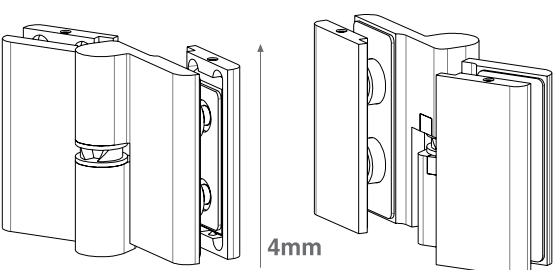

- Cerniera vetro-muro con alzata in apertura. Con copertina copriviti.
- Bisagra vidrio-pared con elevación en apertura. Tapa cobre tornillo.
- Hinge wall to glass with lifting of door at opening. With cover for screws.
- Duschtürband Glas-Wand, mit Hebe-Senk-Funktion. Mit Kapfen zur Abdeckung der Schrauben.

8410N-2

8411N

8411N-1 = destra - derecha - right - rechts
8411N-2 = sinistra - izquierda - left - links

S	A	B	Profilo - Perfil Seal - Profile
6mm	3mm	25mm	8PT8-30
8mm	3mm	25mm	8PT1-30
10mm	3mm	25mm	8PT1-30

- Cerniera vetro-vetro con alzata in apertura. Con copertina copriviti.
- Bisagra vidrio-vidrio con elevación en apertura. Tapa cobre tornillo.
- Hinge glass to glass with lifting of door at opening. With cover for screws.
- Duschtürband Glas-Glas, mit Hebe-Senk-Funktion. Mit Kapfen zur Abdeckung der Schrauben.