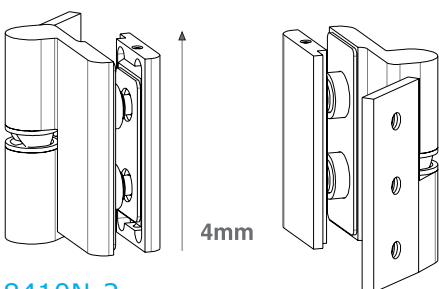

8410N

8410N-1 = destra - derecha - right - rechts
8410N-2 = sinistra - izquierda - left - links

S	A	B	Profilo - Perfil Seal - Profile
6mm	7mm	28.5mm	8PT8-10
8mm	6mm	29.5mm	8PT1-10
10mm	8mm	27.5mm	8PT1-10

- Cerniera vetro-muro con alzata in apertura. Con copertina copriviti.
- Bisagra vidrio-pared con elevación en apertura. Tapa cobre tornillo.
- Hinge wall to glass with lifting of door at opening. With cover for screws.
- Duschtürband Glas-Wand, mit Hebe-Senk-Funktion. Mit Kapfen zur Abdeckung der Schrauben.

8410N-2

8411N

8411N-1 = destra - derecha - right - rechts
8411N-2 = sinistra - izquierda - left - links

S	A	B	Profilo - Perfil Seal - Profile
6mm	3mm	25mm	8PT8-30
8mm	3mm	25mm	8PT1-30
10mm	3mm	25mm	8PT1-30