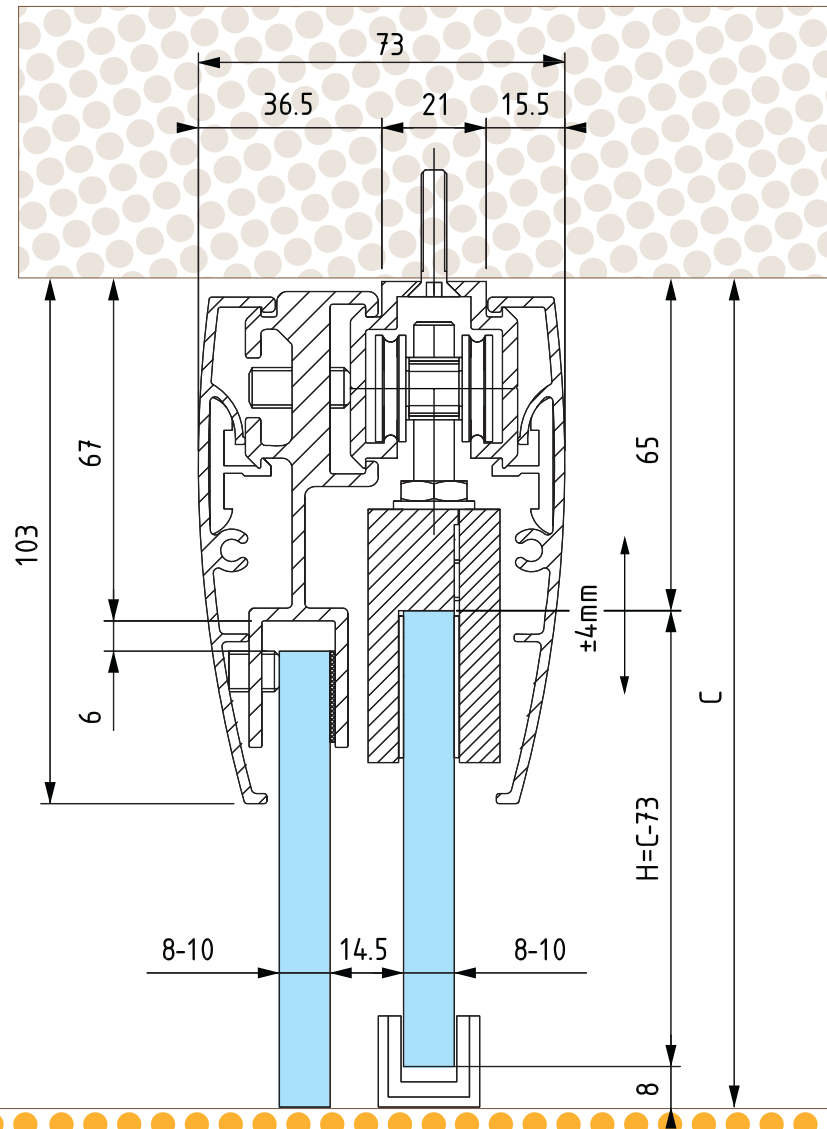

APPLICATIONS

Minusco propone SLAK, una corredera con techillo cuyas peculiaredades son, la dimension reducida y el perfil ligero del techillo con la robustez del mecanismo deslizante. Por todo ello SLAK ideal para nuevas soluciones arquitectonicas modernas ya sean grandes o pequeñas.

SLAK, se puede fijar en el techo o pared, para puerta simple o doble y deslizante con un vidrio fijo.

Minusco con su filosofia avanzada, propone el slak a un precio asequible y muy competitivo.

MINUSCO freut sich, das neue Schiebetürsystem "SLAK" vorzustellen.

SLAK ist für vor der Wand laufende Glasblätter in Ein- und Zweiflügeliger Variante mit oder ohne Fixverglasung konzipiert. Seine zurückhaltende aber elegante Erscheinung macht SLAK in vielen Anwendungsbereichen interessant.

Gegenüber anderen Modellen dieser Art besticht SLAK durch seine geringen Baumasse sowie der dezenten Erscheinung.

Das System ist für Wand - oder Deckenmontage geeignet, und kann Glasblätter mit den Stärken 8 oder 10 mm aufnehmen.

Lassen sie sich von SLAK auch durch das überraschende Preis-Leistungsverhältnis überzeugen.

ANWENDUNGEN