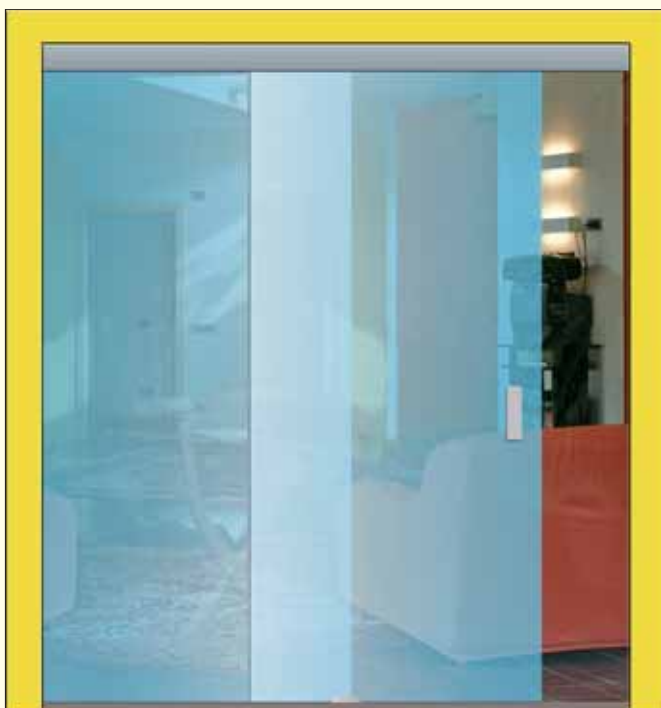

APPLICATIONS

Minusco propone SLAK, una corredera con techillo cuyas peculiaredades son, la dimension reducida y el perfil ligero del techillo con la robustez del mecanismo deslizante. Por todo ello SLAK ideal para nuevas soluciones arquitectonicas modernas ya sean grandes o pequeñas.

SLAK, se puede fijar en el techo o pared, para puerta simple o doble y deslizante con un vidrio fijo.

Minusco con su filosofia avanzada, propone el slak a un precio asequible y muy competitivo.

MINUSCO freut sich, das neue Schiebetürsystem "SLAK" vorzustellen.

SLAK ist für vor der Wand laufende Glasblätter in Ein- und Zweiflügeliger Variante mit oder ohne Fixverglasung konzipiert. Seine zurückhaltende aber elegante Erscheinung macht SLAK in vielen Anwendungsbereichen interessant.

Gegenüber anderen Modellen dieser Art besticht SLAK durch seine geringen Baumasse sowie der dezenten Erscheinung.

Das System ist für Wand - oder Deckenmontage geeignet, und kann Glasblätter mit den Stärken 8 oder 10 mm aufnehmen.

Lassen sie sich von SLAK auch durch das überraschende Preis-Leistungsverhältnis überzeugen.

ANWENDUNGEN