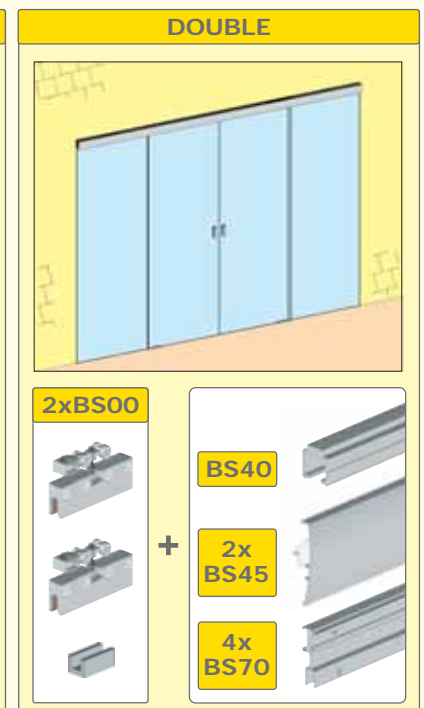

APPLICATIONS

Minusco propone SLAK, una corredera con techillo cuyas peculiaredades son, la dimension reducida y el perfil ligero del techillo con la robustez del mecanismo deslizante. Por todo ello SLAK ideal para nuevas soluciones arquitectonicas modernas ya sean grandes o pequeñas.

SLAK, se puede fijar en el techo o pared, para puerta simple o doble y deslizante con un vidrio fijo.

Minusco con su filosofia avanzada, propone el slak a un precio asequible y muy competitivo.

MINUSCO freut sich, das neue Schiebetürsystem "SLAK" vorzustellen.

SLAK ist für vor der Wand laufende Glasblätter in Ein- und Zweiflügeliger Variante mit oder ohne Fixverglasung konzipiert. Seine zurückhaltende aber elegante Erscheinung macht SLAK in vielen Anwendungsbereichen interessant.

Gegenüber anderen Modellen dieser Art besticht SLAK durch seine geringen Baumasse sowie der dezenten Erscheinung.

Das System ist für Wand - oder Deckenmontage geeignet, und kann Glasblätter mit den Stärken 8 oder 10 mm aufnehmen.

Lassen sie sich von SLAK auch durch das überraschende Preis-Leistungsverhältnis überzeugen.

ANWENDUNGEN