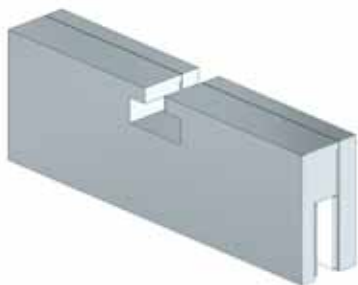

Gegenüber anderen Modellen dieser Art besticht SLAK durch seine geringen Baumasse sowie der dezenten Erscheinung.

Das System ist für Wand - oder Deckenmontage geeignet, und kann Glasblätter mit den Stärken 8 oder 10 mm aufnehmen.

# ANWENDUNGEN

COMPLEMENTI - COMPLEMENTOS  
COMPLMENTS - ERGÄNZUNGEN

pinze - Pieza de sujeción - clamps - Verschiebbares

B905

B925

B92

serrature - cerraduras - locks - Schloss

B94