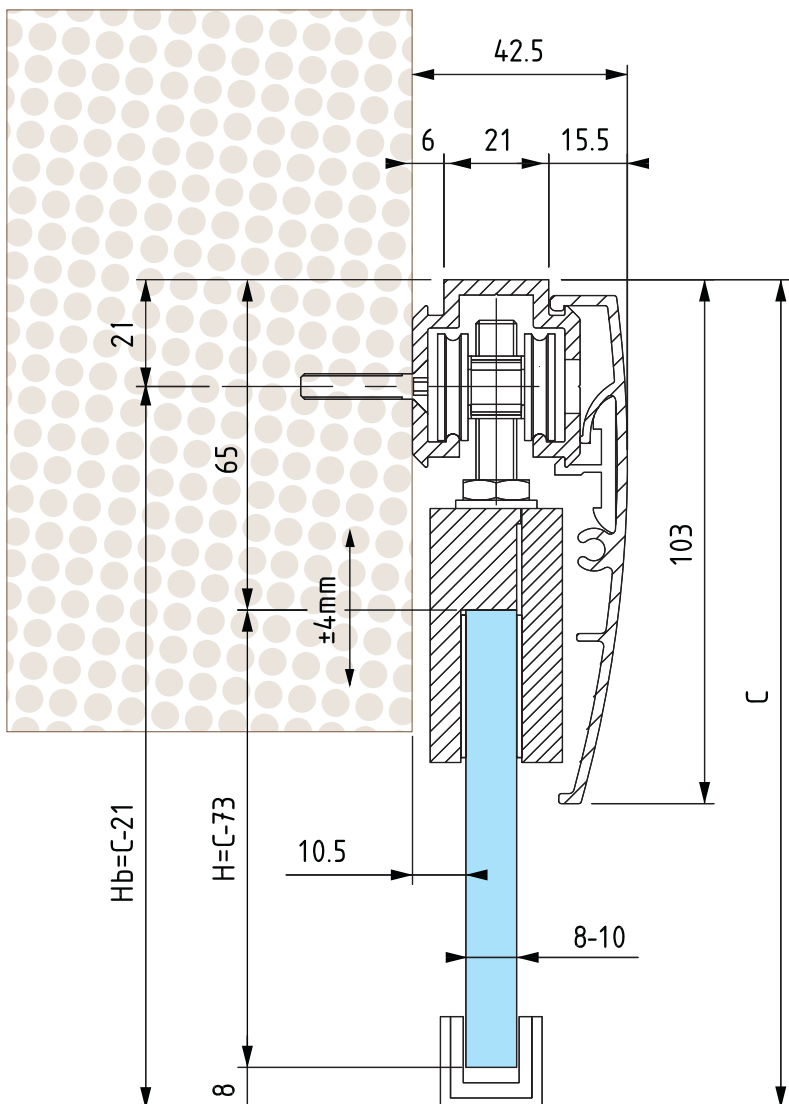

# APLICACIONES

Minusco propone SLAK, uno scorrevole con veletta, la cui peculiarità è la dimensione ridotta e leggera del profilo di copertura e la robustezza del meccanismo di scorrimento. Secondo noi, Slak è adatto ad una ampia tipologia di contesti architettonici sia moderni che minimali .