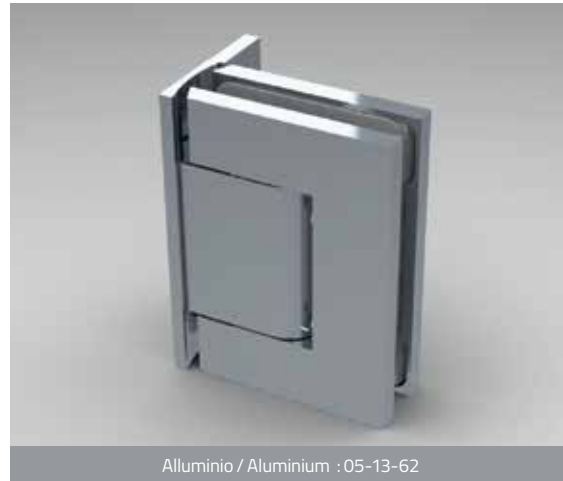

BL 8911SOL BILOBA

MAX 100 Kg - 220 lbs

Porte - Doors

- Cerniera libera (aletta spostata). Adatta anche per porte in battuta.
- Bisagra libre (con aleta desplazada). Adecuada por puertas con tope.
- Free hinge (with offset fixing wing). Suitable for doors with stop.
- Freies Band. Beidseitige Wandbefestigung für Anschlagtüren geeignet.
- Charnière libre (pattes de fixation déportées à 180°). Egalement adapté aux portes avec butées.