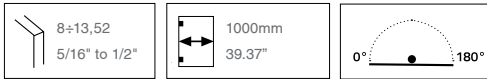

BL 8911SOL BILOBA

MAX 100 Kg - 220 lbs

Porte - Doors

- Cerniera libera (aletta spostata). Adatta anche per porte in battuta.
- Bisagra libre (con aleta desplazada). Adecuada por puertas con tope.
- Free hinge (with offset fixing wing). Suitable for doors with stop.
- Freies Band. Beidseitige Wandbefestigung für Anschlagtüren geeignet.
- Charnière libre (pattes de fixation déportées à 180°). Egalement adapté aux portes avec butées.