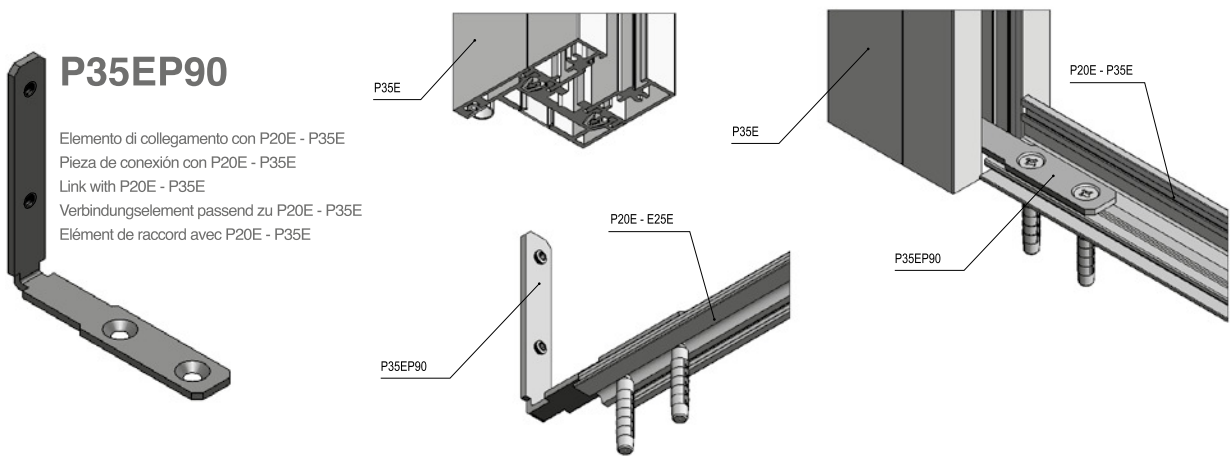

P35EP90

Elemento di collegamento con P20E - P35E
 Pieza de conexión con P20E - P35E
 Link with P20E - P35E
 Verbindungselement passend zu P20E - P35E
 Élément de raccord avec P20E - P35E

Flexa series

OP35E1

622E10R/L

OP35E3

LOQ series

OP35E2

620E10R/L

OP35E4

MAGNETIC LOQ series

OP35E5

OP35E1

Piastrina regolabile per Flexa
 Platilla ajustable para Flexa
 Adjustable plate for Flexa
 Schließblech regulierbar für das Flexa
 Plaque réglable pour Flexa