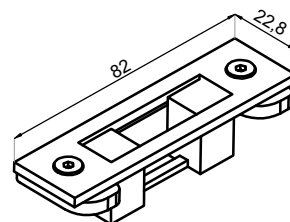

CGLASS[®]
OKUCIA DO SZKŁA

ul. Baletowa 104
02-867 Warszawa
tel.: +48 22 33 15 400
e-mail: biuro@cglass.pl
www.cglass.pl

Typ produktu

Płytko do zamka magnetycznego

Kod produktu

OFC-00-M