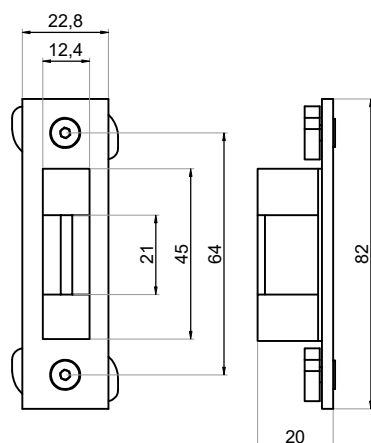

CGLASS[®]
OKUCIA DO SZKŁA

ul. Baletowa 104
02-867 Warszawa
tel.: +48 22 33 15 400
e-mail: biuro@cglass.pl
www.cglass.pl

Typ produktu

Płytko do zamka magnetycznego

Kod produktu

OFC-00-M