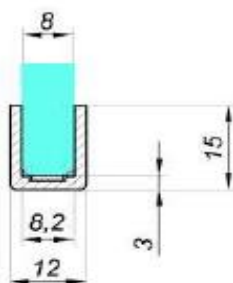

## LOFT STYLE GLASS DOORS

NEW !

STANDARD FRAME PROFILE

L=2500mm

CS-1512-2500-B