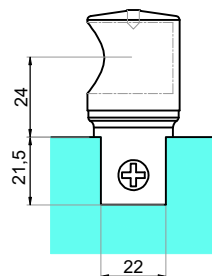

CGLASS[®]
OKUCIA DO SZKŁA

ul. Baletowa 104
02-867 Warszawa
tel.: +48 22 33 15 400
e-mail: biuro@cglass.pl
www.cglass.pl

Typ produktu

Mocowanie regulowane reling-szkło nieprzelotowe

Kod produktu

NLO-KP-2724