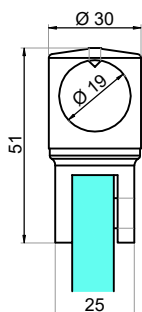

CGLASS[®]
OKUCIA DO SZKŁA

ul. Baletowa 104
02-867 Warszawa
tel.: +48 22 33 15 400
e-mail: biuro@cglass.pl
www.cglass.pl

Typ produktu

Mocowanie regulowane reling-szkło nieprzelotowe

Kod produktu

NLO-KP-2724