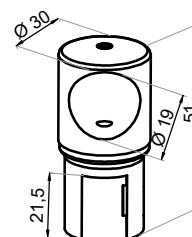

CGLASS[®]
OKUCIA DO SZKŁA

ul. Baletowa 104
02-867 Warszawa
tel.: +48 22 33 15 400
e-mail: biuro@cglass.pl
www.cglass.pl

Typ produktu

Mocowanie regulowane reling-szkło nieprzelotowe

Kod produktu

NLO-KP-2724