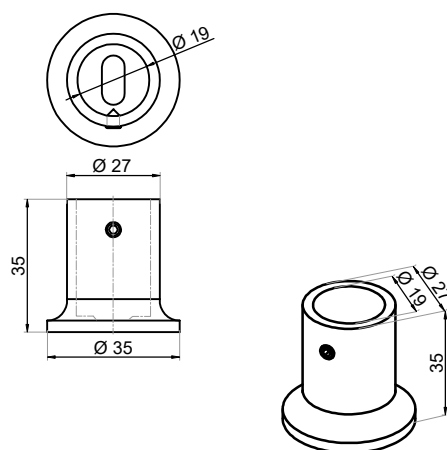

CGLASS[®]
OKUCIA DO SZKŁA

ul. Baletowa 104
02-867 Warszawa
tel.: +48 22 33 15 400
e-mail: biuro@cglass.pl
www.cglass.pl

Typ produktu

Mocowanie ściana-reling 90°

Kod produktu

NLO-KP-2721