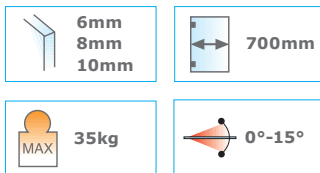

8545

- Cerniera a scatto ovale vetro-vetro 180° per box doccia. Stop a 0° +90° -90°.
- Bisagra óvalo con retención vidrio-vidrio 180° para box ducha. Tope a 0° +90° -90°.
- Oval clicking hinge glass to glass for shower boxes 180°. Stop at 0° +90° -90°.
- Ovale Glastürpendelband Glas-Glas für Duschtüren 180°. Endstellung 0° +90° -90°.

8546

- Cerniera a scatto ovale vetro-vetro 90° per box doccia. Stop a 0° +90° -90°.
- Bisagra óvalo con retención vidrio-vidrio 90° para box ducha. Tope a 0° +90° -90°.
- Oval clicking hinge glass to glass for shower boxes 90°. Stop at 0° +90° -90°.
- Ovale Glastürpendelband Glas-Glas für Duschtüren 90°. Endstellung 0° +90° -90°.