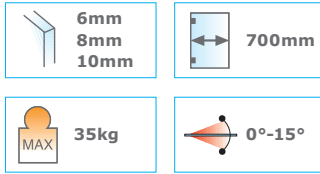

8545

- Cerniera a scatto ovale vetro-vetro 180° per box doccia. Stop a 0° +90° -90°.
- Bisagra óvalo con retención vidrio-vidrio 180° para box ducha. Tope a 0° +90° -90°.
- Oval clicking hinge glass to glass for shower boxes 180°. Stop at 0° +90° -90°.
- Ovale Glastürpendelband Glas-Glas für Duschtüren 180°. Endstellung 0° +90° -90°.

8546

- Cerniera a scatto ovale vetro-vetro 90° per box doccia. Stop a 0° +90° -90°.
- Bisagra óvalo con retención vidrio-vidrio 90° para box ducha. Tope a 0° +90° -90°.
- Oval clicking hinge glass to glass for shower boxes 90°. Stop at 0° +90° -90°.
- Ovale Glastürpendelband Glas-Glas für Duschtüren 90°. Endstellung 0° +90° -90°.