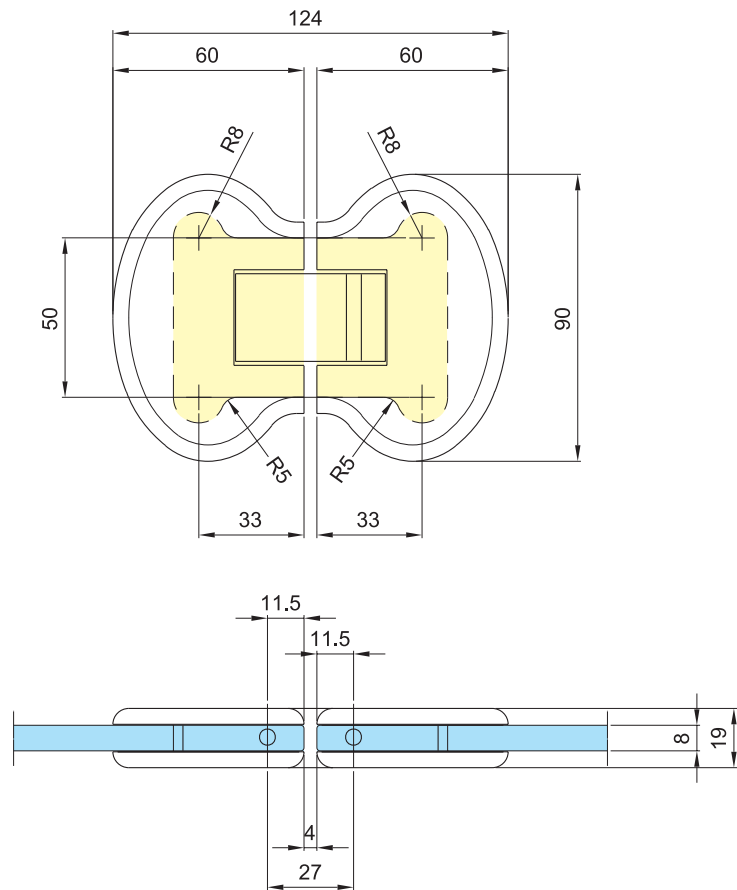

8545

- Cerniera a scatto ovale vetro-vetro 180° per box doccia. Stop a 0° +90° -90°.
- Bisagra óvalo con retención vidrio-vidrio 180° para box ducha. Tope a 0° +90° -90°.
- Oval clicking hinge glass to glass for shower boxes 180°. Stop at 0° +90° -90°.
- Ovale Glastürpendelband Glas-Glas für Duschtüren 180°. Endstellung 0° +90° -90°.

8546

- Cerniera a scatto ovale vetro-vetro 90° per box doccia. Stop a 0° +90° -90°.
- Bisagra óvalo con retención vidrio-vidrio 90° para box ducha. Tope a 0° +90° -90°.
- Oval clicking hinge glass to glass for shower boxes 90°. Stop at 0° +90° -90°.
- Ovale Glastürpendelband Glas-Glas für Duschtüren 90°. Endstellung 0° +90° -90°.