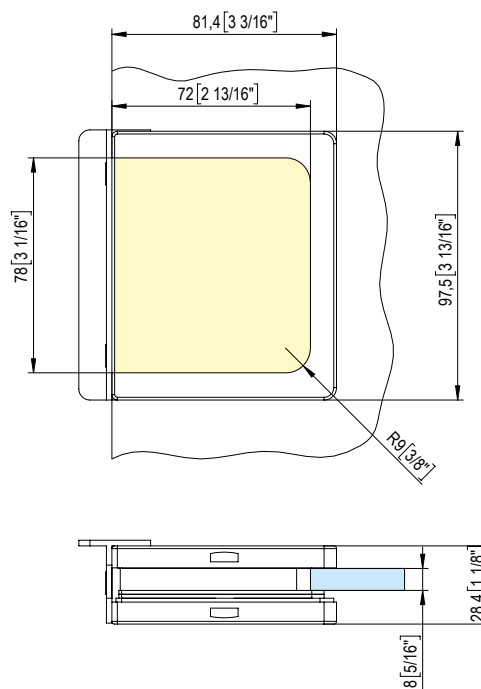

6845

- Controserratura con battuta per art. 6640-6641-6645.
- Cerradero vidrio con tope para art. 6640-6641-6645.
- Strike box with stop for 6640-6641-6645.
- Gegenschloss mit Anschlag für 6640-6641-6645.
- Gâche en butée pour art. 6640-6641-6645.

6870

DC 12volt

- Incontro elettrico per art. 6640.
- Cerradura eléctrica para art. 6640.
- Electric strike plate for 6640.
- Elektrisches Gegenschloss für 6640.
- Gâche électrique pour art. 6640.