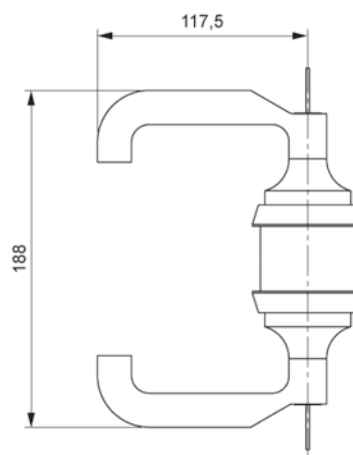

6736A

- Maniglie Hoppe Hcs completa di due cilindri.
- Juego de manillas Hoppe HCS con dos cilindros.
- Hoppe HCS lever handle with 2 cylinders.
- Drücker Hoppe HCS mit 2 Zylindern.
- Poignée Hoppe Hcs complétée de deux cylindres.

6736

- Maniglie Hoppe Hcs completa di cilindro e pomello.
- Juego de manillas Hoppe HCS con cilindro y pomo.
- Hoppe HCS lever handle with cylinder and knob.
- Drücker Hoppe HCS mit Knopf und Zylinder.
- Poignée Hoppe Hcs complétée de deux cylindres et bouton.