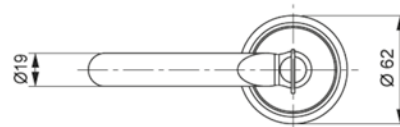

6736A

- Maniglie Hoppe Hcs completa di due cilindri.
- Juego de manillas Hoppe HCS con dos cilindros.
- Hoppe HCS lever handle with 2 cylinders.
- Drücker Hoppe HCS mit 2 Zylindern.
- Poignée Hoppe Hcs complétée de deux cylindres.