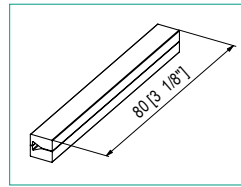

## 6606

- Maniglia standard.
- Manilla estándar.
- Standard lever handle.
- Standard Drücker.
- Poignée standard.

QUADRO MANIGLIA INCLUSO  
INCLUDED LEVER HANDLE FIT

Alluminio / Aluminium :  
02-05-13-14-15-16-17-RAL-62