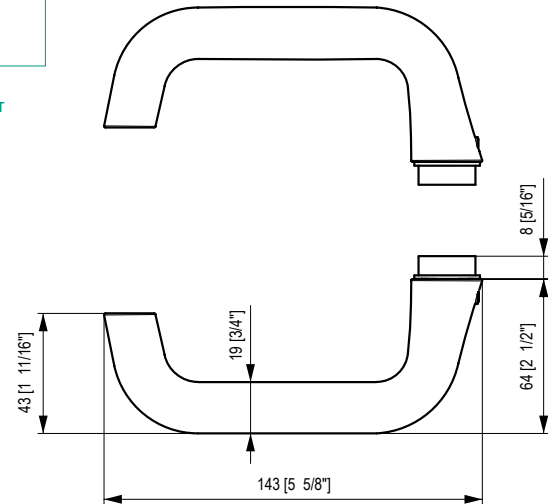

## 6606

- Maniglia standard.
- Manilla estándar.
- Standard lever handle.
- Standard Drücker.
- Poignée standard.

QUADRO MANIGLIA INCLUSO  
INCLUDED LEVER HANDLE FIT

Alluminio / Aluminium :  
02-05-13-14-15-16-17-RAL-62

## 6610

? SU RICHIESTA : CON MINIMO D'ORDINE!  
ON REQUEST : WITH MINIMUM QUANTITY ORDER!

- Maniglia con pomolo in folle.
- Manilla con pomo en punto muerto.
- Lever handle with dead knob.
- Drücker mit Losknopf.
- Poignée avec bouton à l'arrêt.

Alluminio / Aluminium :  
02-05-13-14-15-16-17-RAL-62