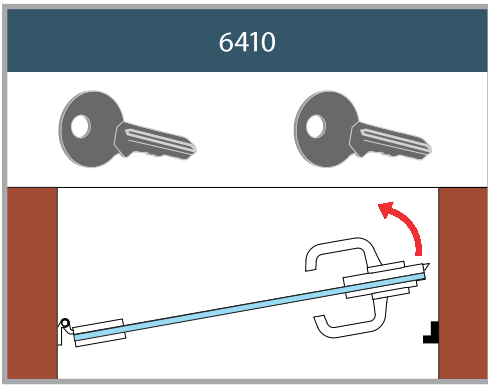

Schloß, zweites Schloß und Scharnier sind für Glasdicke 8 - 10 - 12 mm verfügbar.

Serratura "FLEXA" orizzontale in battuta con maniglia.
 Cerradura "FLEXA" horizontal con tope y maneta.
 Horizontal lock "FLEXA" with handle for door with stop.
 Waagerechtes Schloß "FLEXA" mit Türdrücker für Anschlagtüren .