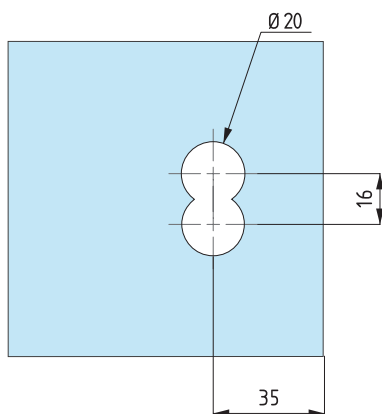

6415

Controserratura orizzontale "FLEXA".
Cerradero Horizontal "FLEXA".
Horizontal lock keeper "FLEXA".
Zweites waagerechtes Schloss "FLEXA".