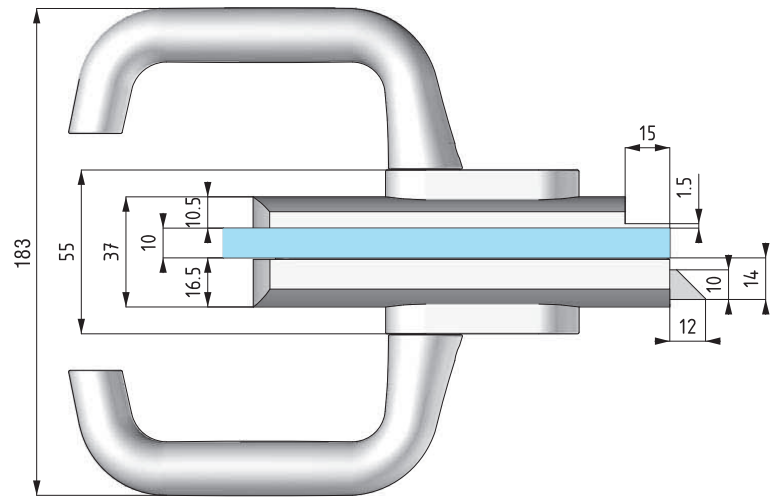

The true innovation lies on the inner, "patented" mechanism, which allows "FLEXA" to be ambidextrous, silent and strong. Three are the versions: key-key, key-knob and knob-free/engaged. Colcom also proposes coordinate hinge and lock keeper. Lock, lock keeper and hinge are available for glass thickness 8 - 10 - 12 mm.

"FLEXA" erlaubt, beidhändig, geräuschlos und stark zu sein.

Drei sind die verfügbaren Versionen: Schlüssel-Schlüssel, Schlüssel-Knopf und Knopf-frei/besetzt.

Colcom legt auch koordiniertes Scharnier und zweites Schloß vor.

Schloß, zweites Schloß und Scharnier sind für Glasdicke 8 - 10 - 12 mm verfügbar.

Serratura "FLEXA" orizzontale in battuta con maniglia.
 Cerradura "FLEXA" horizontal con tope y maneta.
 Horizontal lock "FLEXA" with handle for door with stop.
 Waagerechtes Schloß "FLEXA" mit Türdrücker für Anschlagtüren .