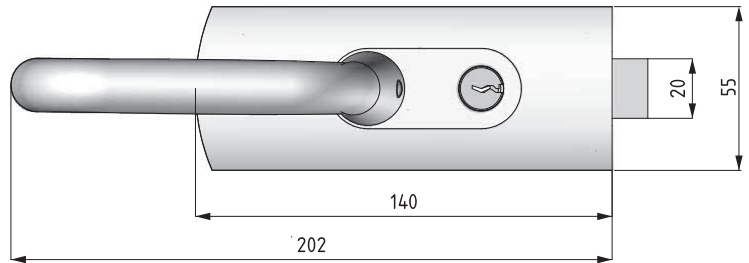

Schloß, zweites Schloß und Scharnier sind für Glasdicke 8 - 10 - 12 mm verfügbar.

Serratura "FLEXA" orizzontale in battuta con maniglia.
 Cerradura "FLEXA" horizontal con tope y maneta.
 Horizontal lock "FLEXA" with handle for door with stop.
 Waagerechtes Schloß "FLEXA" mit Türdrücker für Anschlagtüren .