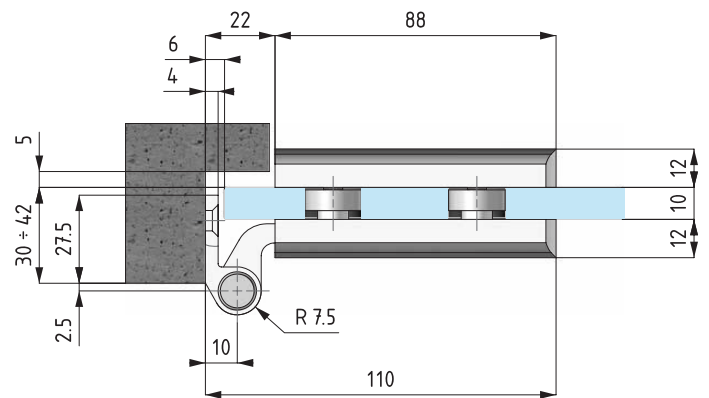

8810

Cerniera laterale "FLEXA".
Bisagra "FLEXA".
Side hinge "FLEXA".
Seitliches Scharnier "FLEXA".