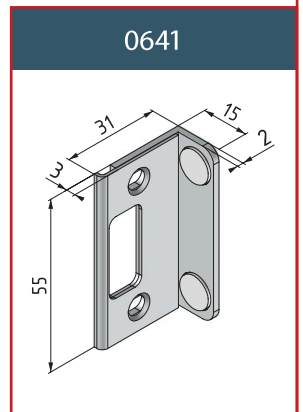

Schloß, zweites Schloß und Scharnier sind für Glasdicke 8 - 10 - 12 mm verfügbar.

Serratura "FLEXA" orizzontale in battuta con maniglia.
 Cerradura "FLEXA" horizontal con tope y maneta.
 Horizontal lock "FLEXA" with handle for door with stop.
 Waagerechtes Schloß "FLEXA" mit Türdrücker für Anschlagtüren .