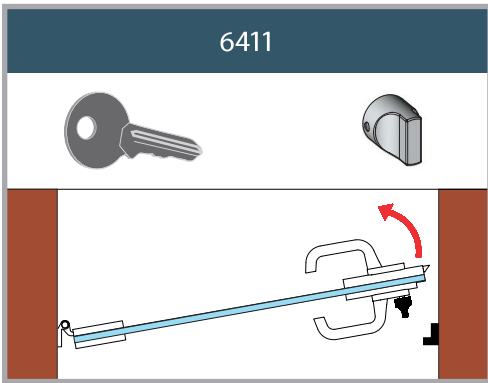

The true innovation lies on the inner, "patented" mechanism, which allows "FLEXA" to be ambidextrous, silent and strong. Three are the versions: key-key, key-knob and knob-free/engaged. Colcom also proposes coordinate hinge and lock keeper. Lock, lock keeper and hinge are available for glass thickness 8 - 10 - 12 mm.

Colcom stellt einen neuen Gedanken von Schloß vor, der nach den anspruchsvollsten Verlangen des Marktes geplant worden ist. Wir wollten ein Schloß von verringerten Maßen, mit ästhetischem und vor allem zweckmäßigem Minimalismus realisieren, und "FLEXA" ist die Antwort dieser Herausforderung. Die echte Innovation besteht aus dem inneren, „patentierten“ Mechanismus, das

Schloß, zweites Schloß und Scharnier sind für Glasdicke 8 - 10 - 12 mm verfügbar.

Serratura "FLEXA" orizzontale in battuta con maniglia.
 Cerradura "FLEXA" horizontal con tope y maneta.
 Horizontal lock "FLEXA" with handle for door with stop.
 Waagerechtes Schloß "FLEXA" mit Türdrücker für Anschlagtüren .