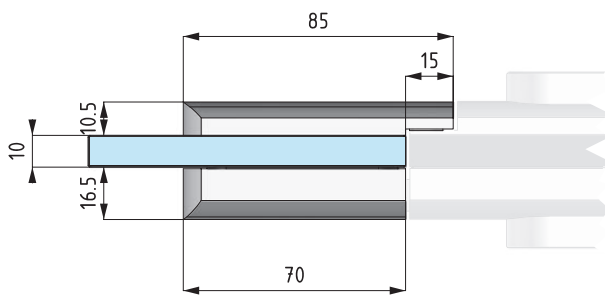

6415

Controserratura orizzontale "FLEXA".
Cerradero Horizontal "FLEXA".
Horizontal lock keeper "FLEXA".
Zweites waagerechtes Schloss "FLEXA".