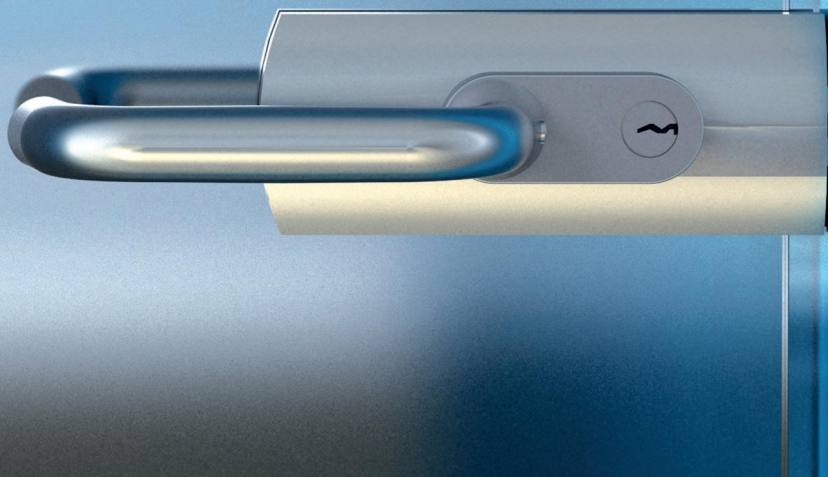

www.colcom.it - "KIT FLEXA" - www.colcom.it - "KIT FLEXA" - www.colcom.it - "KIT FLEXA" - www.colcom.it - "KIT FLEXA"

Colcom presenta un nuovo concetto di serratura progettato partendo dalle più esigenti richieste di mercato. Volevamo realizzare una serratura di dimensioni ridotte, dal minimalismo estetico e soprattutto funzionale, e "FLEXA" è la risposta a questa sfida. La vera innovazione sta nel meccanismo interno "brevettato" che permette a "FLEXA" di essere ambidestra, silenziosa e robusta.

Tre le versioni disponibili: chiave-chiave, chiave-pomolo, pomolo-libero/occupato. Colcom propone inoltre cerniera e contro serratura in coordinato.

Serratura, contro serratura e cerniera sono disponibili per lo spessore del vetro: 8 - 10 - 12 mm.

Colcom presenta un nuevo concepto de cerradura proyectado por petición del mercado. Hemos pensado sobre el problema de las dimensiones reducidas, de minimalismo estético y lineal; "FLEXA" es la respuesta a este desafío.

La novedad se encuentra en el mecanismo interior, con despacho, que permite a "FLEXA" de ser ambidextra, silenciosa y recia.

Tres variantes: llave-llave, llave-pomo, pomo-ocupado/libre. Colcom presenta también bisagra y cerradero coordinadas. Bisagra y cerradura están por vidrio de 8 - 10 - 12 mm.

Colcom presents a new concept of lock designed starting from the most demanding requests of the market. We wished to realize a lock of reduced dimensions, with an aesthetic and above all functional minimalism, and "FLEXA" is the answer to this challenge.

The true innovation lies on the inner, "patented" mechanism, which allows "FLEXA" to be ambidextrous, silent and strong. Three are the versions: key-key, key-knob and knob-free/engaged. Colcom also proposes coordinate hinge and lock keeper. Lock, lock keeper and hinge are available for glass thickness 8 - 10 - 12 mm.

Colcom stellt einen neuen Gedanken von Schloß vor, der nach den anspruchsvollsten Verlangen des Marktes geplant worden ist. Wir wollten ein Schloß von verringerten Maßen, mit ästhetischem und vor allem zweckmäßigem Minimalismus realisieren, und "FLEXA" ist die Antwort dieser Herausforderung. Die echte Innovation besteht aus dem inneren, „patentierten“ Mechanismus, das

"FLEXA" erlaubt, beidhändig, geräuschlos und stark zu sein.

Drei sind die verfügbaren Versionen: Schlüssel-Schlüssel, Schlüssel-Knopf und Knopf-frei/besetzt.

Colcom legt auch koordiniertes Scharnier und zweites Schloß vor.

Schloß, zweites Schloß und Scharnier sind für Glasdicke 8 - 10 - 12 mm verfügbar.