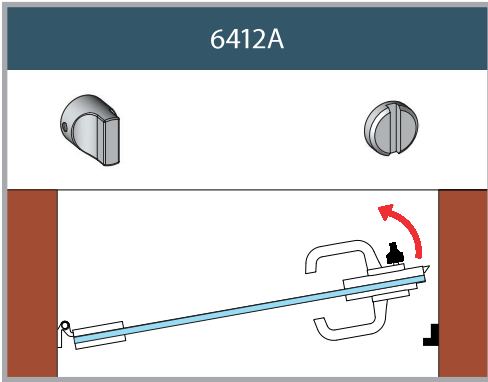

Schloß, zweites Schloß und Scharnier sind für Glasdicke 8 - 10 - 12 mm verfügbar.

Serratura "FLEXA" orizzontale in battuta con maniglia.
 Cerradura "FLEXA" horizontal con tope y maneta.
 Horizontal lock "FLEXA" with handle for door with stop.
 Waagerechtes Schloß "FLEXA" mit Türdrücker für Anschlagtüren .