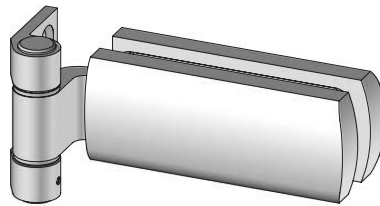

Schloß, zweites Schloß und Scharnier sind für Glasdicke 8 - 10 - 12 mm verfügbar.

Serratura "FLEXA" orizzontale in battuta con maniglia.
 Cerradura "FLEXA" horizontal con tope y maneta.
 Horizontal lock "FLEXA" with handle for door with stop.
 Waagerechtes Schloß "FLEXA" mit Türdrücker für Anschlagtüren .

6415

Controserratura orizzontale "FLEXA".
 Cerradero Horizontal "FLEXA".
 Horizontal lock keeper "FLEXA".
 Zweites waagerechtes Schloss "FLEXA".

8810

Cerniera laterale "FLEXA".
 Bisagra "FLEXA".
 Side hinge "FLEXA".
 Seitliches Scharnier "FLEXA".