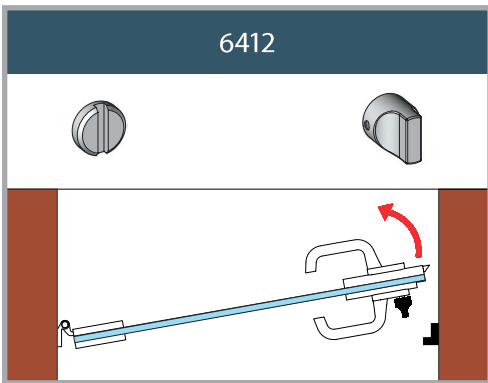

Colcom stellt einen neuen Gedanken von Schloß vor, der nach den anspruchsvollsten Verlangen des Marktes geplant worden ist. Wir wollten ein Schloß von verringerten Maßen, mit ästhetischem und vor allem zweckmäßigem Minimalismus realisieren, und "FLEXA" ist die Antwort dieser Herausforderung. Die echte Innovation besteht aus dem inneren, „patentierten“ Mechanismus, das

Schloß, zweites Schloß und Scharnier sind für Glasdicke 8 - 10 - 12 mm verfügbar.

Serratura "FLEXA" orizzontale in battuta con maniglia.
 Cerradura "FLEXA" horizontal con tope y maneta.
 Horizontal lock "FLEXA" with handle for door with stop.
 Waagerechtes Schloß "FLEXA" mit Türdrücker für Anschlagtüren .