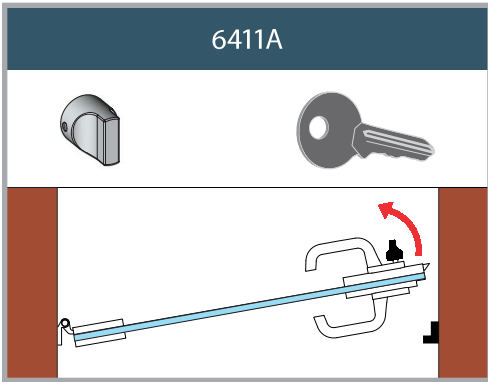

Colcom stellt einen neuen Gedanken von Schloß vor, der nach den anspruchsvollsten Verlangen des Marktes geplant worden ist. Wir wollten ein Schloß von verringerten Maßen, mit ästhetischem und vor allem zweckmäßigem Minimalismus realisieren, und "FLEXA" ist die Antwort dieser Herausforderung. Die echte Innovation besteht aus dem inneren, „patentierten“ Mechanismus, das

Schloß, zweites Schloß und Scharnier sind für Glasdicke 8 - 10 - 12 mm verfügbar.

Serratura "FLEXA" orizzontale in battuta con maniglia.
 Cerradura "FLEXA" horizontal con tope y maneta.
 Horizontal lock "FLEXA" with handle for door with stop.
 Waagerechtes Schloß "FLEXA" mit Türdrücker für Anschlagtüren .