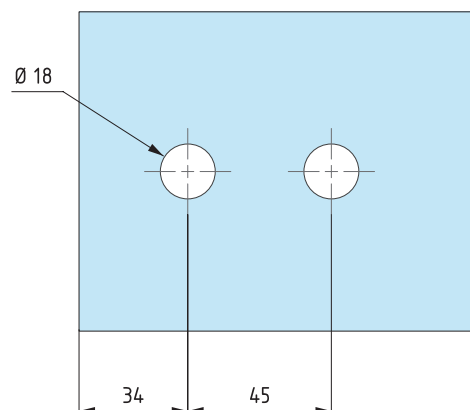

8810

Cerniera laterale "FLEXA".
Bisagra "FLEXA".
Side hinge "FLEXA".
Seitliches Scharnier "FLEXA".