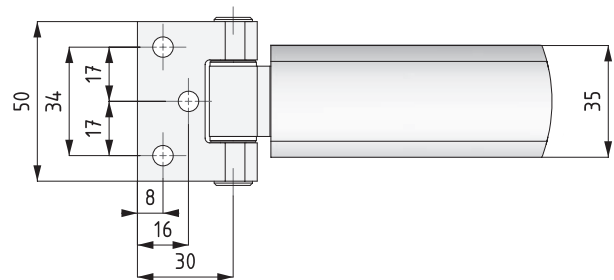

8810

Cerniera laterale "FLEXA".
Bisagra "FLEXA".
Side hinge "FLEXA".
Seitliches Scharnier "FLEXA".