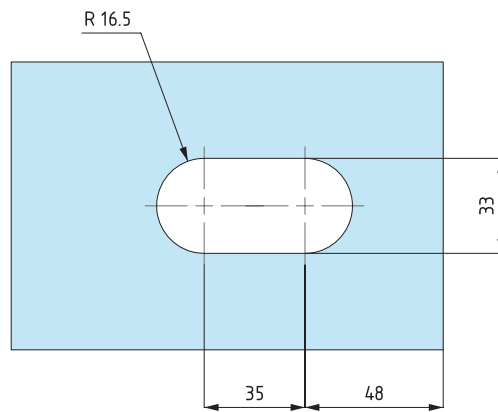

Schloß, zweites Schloß und Scharnier sind für Glasdicke 8 - 10 - 12 mm verfügbar.

Serratura "FLEXA" orizzontale in battuta con maniglia.
 Cerradura "FLEXA" horizontal con tope y maneta.
 Horizontal lock "FLEXA" with handle for door with stop.
 Waagerechtes Schloß "FLEXA" mit Türdrücker für Anschlagtüren .