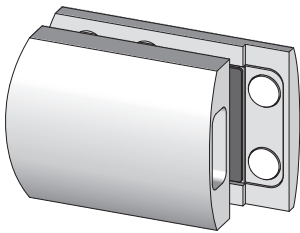

Schloß, zweites Schloß und Scharnier sind für Glasdicke 8 - 10 - 12 mm verfügbar.

Serratura "FLEXA" orizzontale in battuta con maniglia.
 Cerradura "FLEXA" horizontal con tope y maneta.
 Horizontal lock "FLEXA" with handle for door with stop.
 Waagerechtes Schloß "FLEXA" mit Türdrücker für Anschlagtüren .

6415

Controserratura orizzontale "FLEXA".
 Cerradero Horizontal "FLEXA".
 Horizontal lock keeper "FLEXA".
 Zweites waagerechtes Schloss "FLEXA".

8810

Cerniera laterale "FLEXA".
 Bisagra "FLEXA".
 Side hinge "FLEXA".
 Seitliches Scharnier "FLEXA".