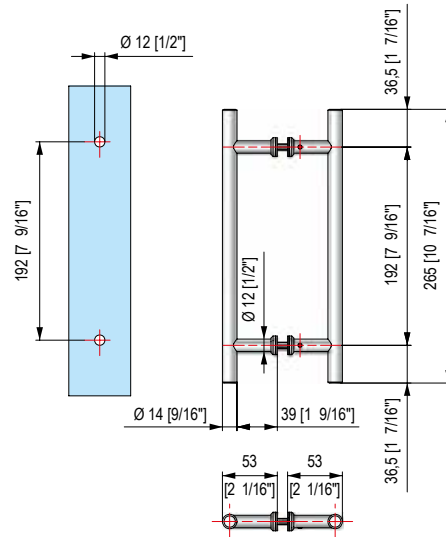

5H01

Ø 14 mm

- Coppia maniglioni dritti. Interasse 192mm. Acciaio inox.
- Juego de tiradores. Distancia entre ejes 192mm. Acero.
- Pair of handles. Centre distance 192mm. Stainless steel.
- Paar gerade Türdrücker. Achsenabstand 192mm. Aus Edelstahl.
- Couple de poignées droites. Extraxe 192mm. Acier inox.

Acciaio inox / Stainless steel :
31-32-RAL-62

5H03

Ø 14 mm

- Coppia maniglioni dritti. Interasse 250mm. Acciaio inox.
- Juego de tiradores. Distancia entre ejes 250mm. Acero.
- Pair of handles. Centre distance 250mm. Stainless steel.
- Paar gerade Türdrücker. Achsenabstand 250mm. Aus Edelstahl.
- Couple de poignées droites. Entraxe 250mm. Acier inox.