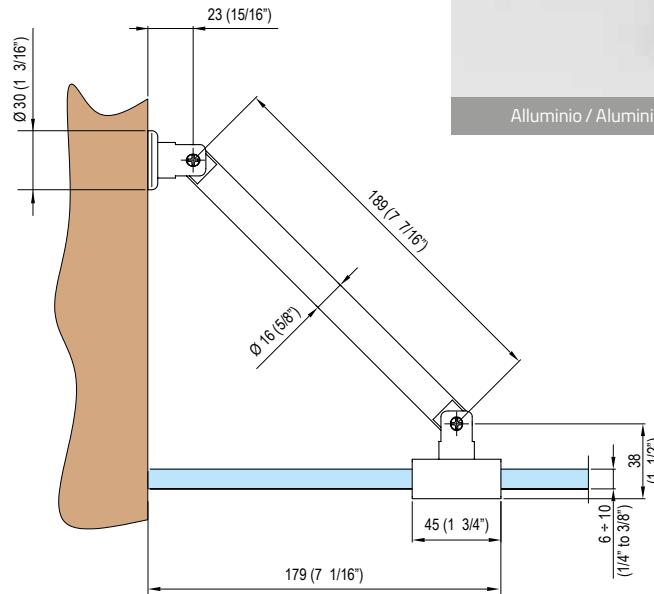

5F08

 **Box doccia** - Shower boxes

- Barra fermavetro 45° muro-vetro fisso.
- Barra refuerzo pared-vidrio fijo 45°.
- Stabilising bar 45°. Wall-fixed glass.
- Stabilisierungsstange bei 45°. Wand-festes Glas.
- Barre de renfort 45° mur-verre fixe.

5F10

 **Box doccia** - Shower boxes

- Barra fermavetro 45° muro-vetro fisso lungo.
- Barra refuerzo larga pared-vidrio fijo 45°.
- Stabilising bar 45°. Wall-fixed glass.
- Stabilisierungsstange bei 45°. Wand-festes Glas.
- Barre de renfort longue 45° mur-verre fixe.