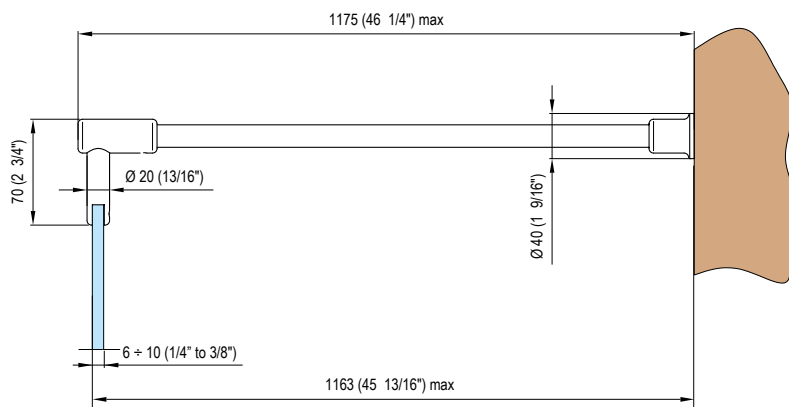

## 5F01A

Box doccia - Shower boxes

- Barra fermavetro muro-vidrio fijo.
- Barra refuerzo pared-vidrio fijo.
- Stabilising bar wall-fixed glass.
- Stabilisierungsstange Wand- festes Glas.
- Barre de renfort mur-verre fixe.

## 5F04

Box doccia - Shower boxes

- Barra fermavetro vetro-vetro per due fissi.
- Barra refuerzo vidrio-vidrio para dos vidrios fijos.
- Stabilising bar for 2 fixed glasses.
- Stabilisierungsstange für zwei festen Glasplatten.
- Barre de renfort verre-verre pour deux verres fixes.