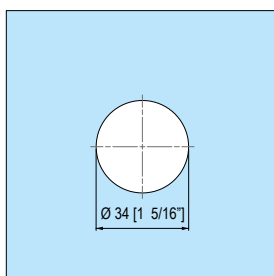

Alluminio / Aluminium:
13-14-15-16-17-60-62