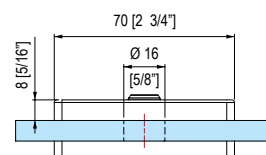

5B01

Ø 40 mm

- Anello per porta scorrevole d. 40mm .
- Casquillo para puerta corredera d. 40mm .
- Sliding door ring diameter 40mm
- Ring für Schiebetür. Durchmesser 40mm.
- Poignée trou libre pour porte coulissante Ø40 mm.

B93

B93AD

VERSIONE ADESIVA
ADHESIVE VERSION

- Maniglia per porta scorrevole.
- Tirador para puerta corredera.
- Small handle for sliding door.
- Kleine Handgriff für Schiebetür.
- Petite poignée pour porte coulissante.

5B05

5B05AD

VERSIONE ADESIVA
ADHESIVE VERSION

- Maniglia per porta scorrevole.
- Tirador para puerta corredera.
- Small handle for sliding door.
- Kleine Handgriff für Schiebetür.
- Petite poignée pour porte coulissante.

5BN0

- Maniglia Neuscorre.
- Tirador "Neuscorre".
- Neuscorre handle.
- Neuscorre Türdrücker.
- Poignée Neuscorre.