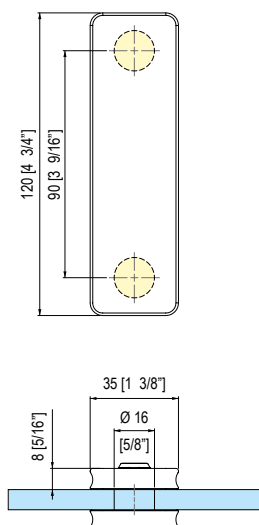

5B01

Ø 40 mm

- Anello per porta scorrevole d. 40mm .
- Casquillo para puerta corredera d. 40mm .
- Sliding door ring diameter 40mm
- Ring für Schiebetür. Durchmesser 40mm.
- Poignée trou libre pour porte coulissante Ø40 mm.

Alluminio / Aluminium:
02-05-13-14-15-16-17-60-62

5B05

5B05AD

VERSIONE ADESIVA
ADHESIVE VERSION

- Maniglia per porta scorrevole.
- Tirador para puerta corredera.
- Small handle for sliding door.
- Kleine Handgriff für Schiebetür.
- Petite poignée pour porte coulissante.

Alluminio / Aluminium:
02-05-13-14-15-16-17-60-62

5BN0

- Maniglia Neuscorre.
- Tirador "Neuscorre".
- Neuscorre handle.
- Neuscorre Türdrücker.
- Poignée Neuscorre.

Alluminio / Aluminium:
13-14-15-16-17-60-62