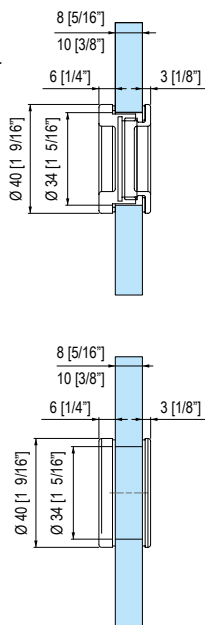

5B01

Ø 40 mm

- Anello per porta scorrevole d. 40mm .
- Casquillo para puerta corredera d. 40mm .
- Sliding door ring diameter 40mm
- Ring für Schiebetür. Durchmesser 40mm.
- Poignée trou libre pour porte coulissante Ø40 mm.

Alluminio / Aluminium:
13-14-15-16-17-60-62

B93

B93AD

VERSIONE ADESIVA
ADHESIVE VERSION

- Maniglia per porta scorrevole.
- Tirador para puerta corredera.
- Small handle for sliding door.
- Kleine Handgriff für Schiebetür.
- Petite poignée pour porte coulissante.

Alluminio / Aluminium:
02-05-13-14-15-16-17-60-62

5B05

5B05AD

VERSIONE ADESIVA
ADHESIVE VERSION

- Maniglia per porta scorrevole.
- Tirador para puerta corredera.
- Small handle for sliding door.
- Kleine Handgriff für Schiebetür.
- Petite poignée pour porte coulissante.

Alluminio / Aluminium:
02-05-13-14-15-16-17-60-62

5BN0

- Maniglia Neuscorre.
- Tirador "Neuscorre".
- Neuscorre handle.
- Neuscorre Türdrücker.
- Poignée Neuscorre.

Alluminio / Aluminium:
13-14-15-16-17-60-62