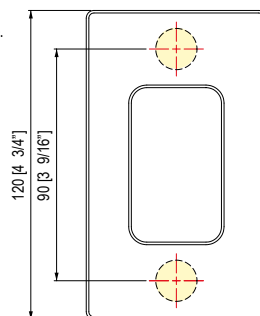

5B01

Ø 40 mm

- Anello per porta scorrevole d. 40mm .
- Casquillo para puerta corredera d. 40mm .
- Sliding door ring diameter 40mm
- Ring für Schiebetür. Durchmesser 40mm.
- Poignée trou libre pour porte coulissante Ø40 mm.

Alluminio / Aluminium:
13-14-15-16-17-60-62

B93

B93AD

VERSIONE ADESIVA
ADHESIVE VERSION

- Maniglia per porta scorrevole.
- Tirador para puerta corredera.
- Small handle for sliding door.
- Kleine Handgriff für Schiebetür.
- Petite poignée pour porte coulissante.

Alluminio / Aluminium:
02-05-13-14-15-16-17-60-62

5B05

5B05AD

VERSIONE ADESIVA
ADHESIVE VERSION

- Maniglia per porta scorrevole.
- Tirador para puerta corredera.
- Small handle for sliding door.
- Kleine Handgriff für Schiebetür.
- Petite poignée pour porte coulissante.

Alluminio / Aluminium:
02-05-13-14-15-16-17-60-62

5BN0

- Maniglia Neuscorre.
- Tirador "Neuscorre".
- Neuscorre handle.
- Neuscorre Türdrücker.
- Poignée Neuscorre.

Alluminio / Aluminium:
13-14-15-16-17-60-62