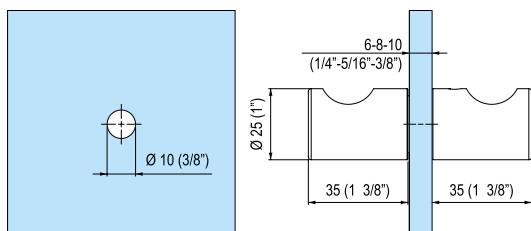

## 5400

- Coppia pomoli. Diametro 25mm.
- Juego de pomos. Diámetro 25mm.
- Pair of door knobs. Diameter 25mm.
- Paar Duschtürkнопfe. Durchmesser 25mm.
- Poignée double. Diamètre 25mm.

## 5Q12

- Coppia pomoli 20x20 mm.
- Juego de pomos 20x20 mm.
- Pair of door knobs 20x20 mm.
- Paar Türkнопfe 20x20 mm.
- Poignée double 20x20 mm.

## 5401

- Coppia pomoli. Diametro 48mm.
- Juego de pomos. Diámetro 48mm.
- Pair of door knobs. Diameter 48mm.
- Paar Duschtürkнопfe. Durchmesser 48mm.
- Poignée double. Diamètre 48mm.

## 5410

- Coppia pomoli. Diametro 48mm.
- Juego de pomos. Diámetro 48mm.
- Pair of door knobs. Diameter 48mm.
- Paar Duschtürkнопfe. Durchmesser 48mm.
- Poignée double. Diamètre 48mm.