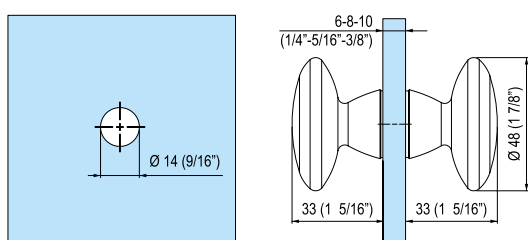

## 5400

- Coppia pomoli. Diametro 25mm.
- Juego de pomos. Diámetro 25mm.
- Pair of door knobs. Diameter 25mm.
- Paar Duschtürkнопfe. Durchmesser 25mm.
- Poignée double. Diamètre 25mm.

## 5Q12

- Coppia pomoli 20x20 mm.
- Juego de pomos 20x20 mm.
- Pair of door knobs 20x20 mm.
- Paar Türkнопfe 20x20 mm.
- Poignée double 20x20 mm.

## 5401

- Coppia pomoli. Diametro 48mm.
- Juego de pomos. Diámetro 48mm.
- Pair of door knobs. Diameter 48mm.
- Paar Duschtürkнопfe. Durchmesser 48mm.
- Poignée double. Diamètre 48mm.

## 5410

- Coppia pomoli. Diametro 48mm.
- Juego de pomos. Diámetro 48mm.
- Pair of door knobs. Diameter 48mm.
- Paar Duschtürkнопfe. Durchmesser 48mm.
- Poignée double. Diamètre 48mm.