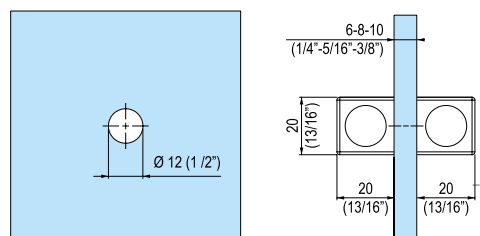

## 5400

- Coppia pomoli. Diametro 25mm.
- Juego de pomos. Diámetro 25mm.
- Pair of door knobs. Diameter 25mm.
- Paar Duschtürkнопfe. Durchmesser 25mm.
- Poignée double. Diamètre 25mm.

## 5Q12

- Coppia pomoli 20x20 mm.
- Juego de pomos 20x20 mm.
- Pair of door knobs 20x20 mm.
- Paar Türkнопfe 20x20 mm.
- Poignée double 20x20 mm.

## 5401

- Coppia pomoli. Diametro 48mm.
- Juego de pomos. Diámetro 48mm.
- Pair of door knobs. Diameter 48mm.
- Paar Duschtürkнопfe. Durchmesser 48mm.
- Poignée double. Diamètre 48mm.

## 5410

- Coppia pomoli. Diametro 48mm.
- Juego de pomos. Diámetro 48mm.
- Pair of door knobs. Diameter 48mm.
- Paar Duschtürkнопfe. Durchmesser 48mm.
- Poignée double. Diamètre 48mm.