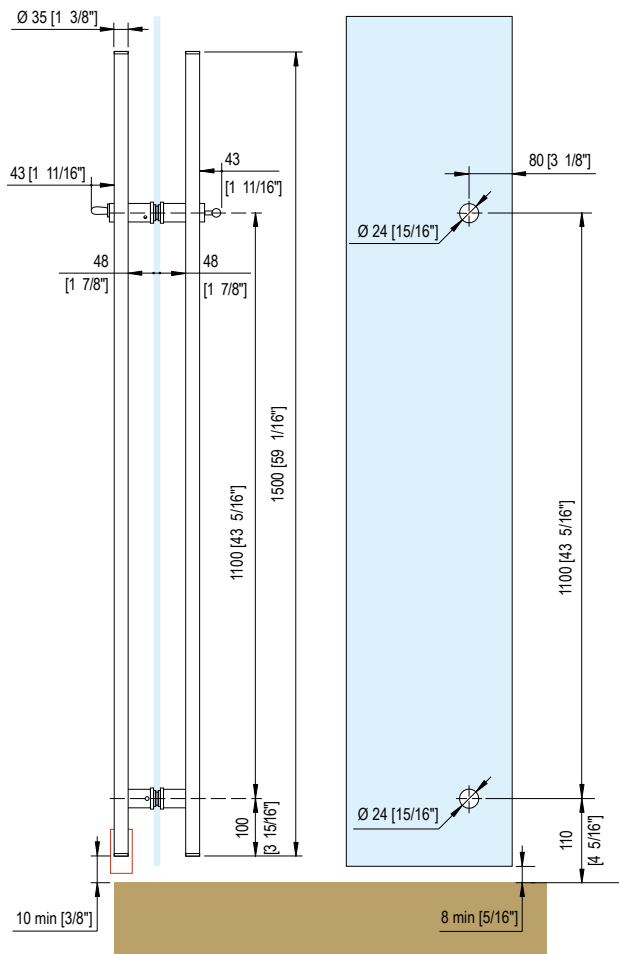

500W50

Ø 35 mm

- Coppia di maniglioni Ø35mm. Acciaio inox. Serratura chiave-pomolo incorporata.
- Juego de tiradores Ø35mm. Acero inox. Cerradura llave-pomo incluida.
- Pair of handles Ø35mm. Stainless steel. Lock key-knob included.
- Paar Türdrücker Ø35mm. Edelstahl. Eingebautes Schloss, Schlüssel-Knopf.
- Couple de poignées Ø35mm. Acier inox. Serrure à bouton incorporée.

Serrature collegate e un punto di chiusura a pavimento

Cerraduras conectadas y un punto de cierre al suelo.

Connected locks and one closing point on the floor.

Verbundenes Schloß und ein Schließpunkt auf dem Boden.

Serrure connectée . Point de fermeture à palier.