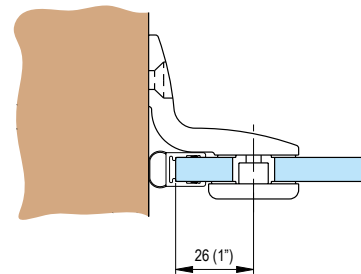

# 4410

**MAX** 40 Kg - 88 lbs

**Box doccia** - Shower boxes

- Angolare muro-vidrio.
- Angular pared-vidrio.
- Angular fitting wall to glass.
- Winkelverbinder Wand-Glas.
- Équerre mur-verre.

# 4411

**MAX** 40 Kg - 88 lbs

**Box doccia** - Shower boxes

- Angolare vetro-vetro 90°.
- Angular vidrio-vidrio 90°.
- Angular fitting glass to glass 90°.
- Winkelverbinder Glas-Glas 90°.
- Équerre verre-verre 90°.