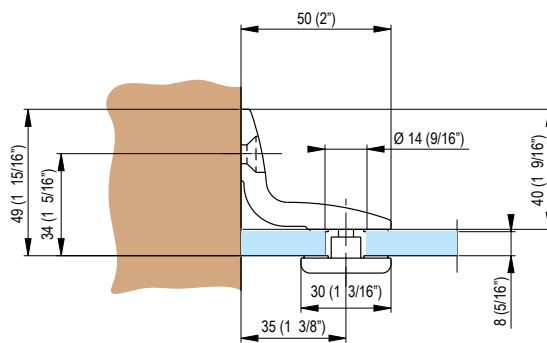

# 4410

**MAX** 40 Kg - 88 lbs

**Box doccia** - Shower boxes

- Angolare muro-vidrio.
- Angular pared-vidrio.
- Angular fitting wall to glass.
- Winkelverbinder Wand-Glas.
- Équerre mur-verre.

# 4411

**MAX** 40 Kg - 88 lbs

**Box doccia** - Shower boxes

- Angolare vetro-vetro 90°.
- Angular vidrio-vidrio 90°.
- Angular fitting glass to glass 90°.
- Winkelverbinder Glas-Glas 90°.
- Équerre verre-verre 90°.