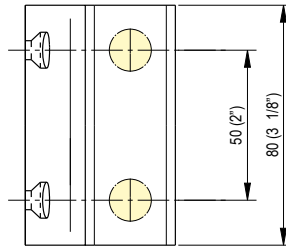

# 4410

**MAX** 40 Kg - 88 lbs

**Box doccia** - Shower boxes

- Angolare muro-vidrio.
- Angular pared-vidrio.
- Angular fitting wall to glass.
- Winkelverbinder Wand-Glas.
- Équerre mur-verre.

# 4411

**MAX** 40 Kg - 88 lbs

**Box doccia** - Shower boxes

- Angolare vetro-vetro 90°.
- Angular vidrio-vidrio 90°.
- Angular fitting glass to glass 90°.
- Winkelverbinder Glas-Glas 90°.
- Équerre verre-verre 90°.