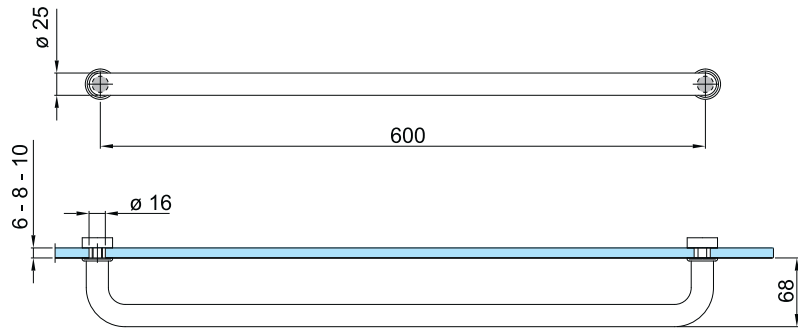

**5P01**

6mm  
8mm  
10mm

• Portasalvietta due fori nel vetro. Interasse 600mm.

• Toallero para montaje en el vidrio mediante dos agujeros. Distancia entre centros 600 mm.

• Glass mounted towel bar. Two holes. Centre distance 600mm.

• Handtuchhalter für Glasmontage. Zwei Bohrungen. Achsenabstand 600mm.

**5P10**

6mm  
8mm  
10mm

• Portasalvietta vetro-muro. Lunghezza 600mm.

• Toallero para montaje en vidrio-pared. Distancia entre centros 600 mm.

• Glass-wall towel bar. Two holes. Centre distance 600mm.

• Handtuchhalter Glas-Wand. Achsenabstand 600mm.