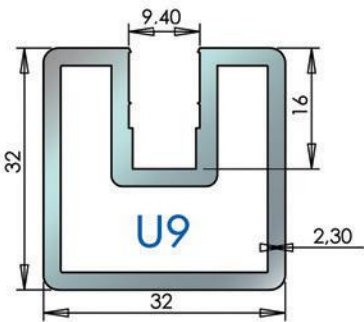

POTEAUX RAIDISSEURS

Echelle 1/1

Simple U9 et U12

KIT POTEAU

- Barre Long. 2800 mm
- Fixations sol/plafond
- Clip Long. 960 mm
- Bague de finition
- Accessoires de montage