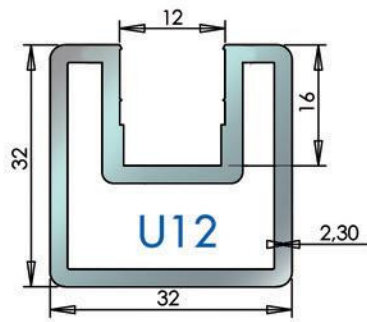

POTEAUX RAIDISSEURS

Echelle 1/1

Simple U9 et U12

KIT POTEAU

- Barre Long. 2800 mm
- Fixations sol/plafond
- Clip Long. 960 mm
- Bague de finition
- Accessoires de montage