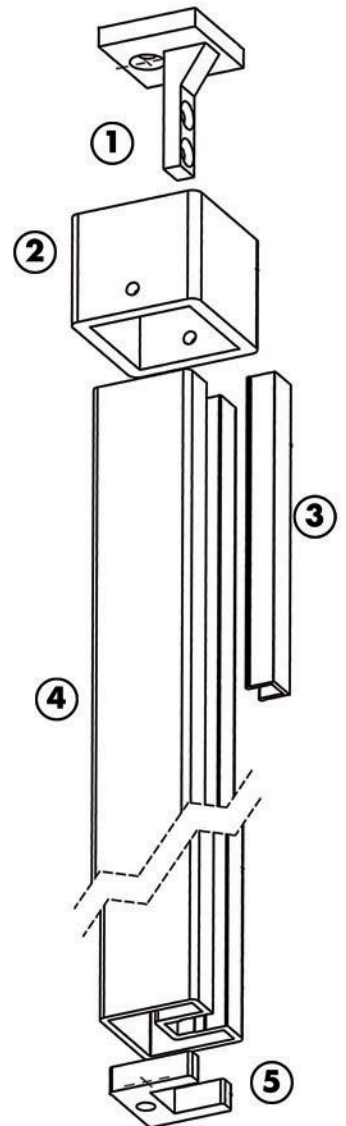

POTEAUX RAIDISSEURS

Echelle 1/1

Simple U9 et U12

KIT POTEAU

- Barre Long. 2800 mm
- Fixations sol/plafond
- Clip Long. 960 mm
- Bague de finition
- Accessoires de montage