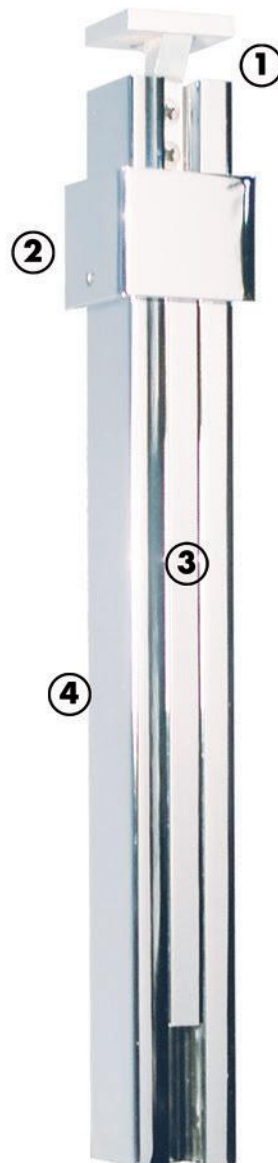

POTEAUX RAIDISSEURS

Echelle 1/1

Simple U9 et U12

KIT POTEAU

- Barre Long. 2800 mm
- Fixations sol/plafond
- Clip Long. 960 mm
- Bague de finition
- Accessoires de montage