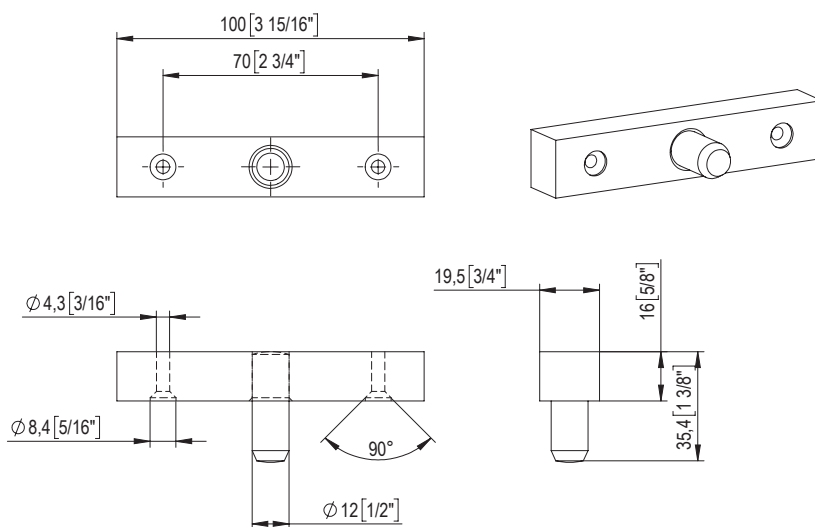

## B150EP27 serie FLUIDO+

 Porte - Doors

- Perno per porte battenti da applicare ad estrusi Fluido+.
- Pernio para puertas batientes, por aplicar a perfiles Fluido+.
- Spindle for swing doors, to be applied to Fluido+ profiles.
- Drehpunkt für Pendeltüren für Fluido+ Profilen.
- Pivot pour portes battantes à appliquer sur profilis Fluido+.

ESEMPIO APPLICAZIONE CON CERNIERA UNICA 101E10 - 100E20