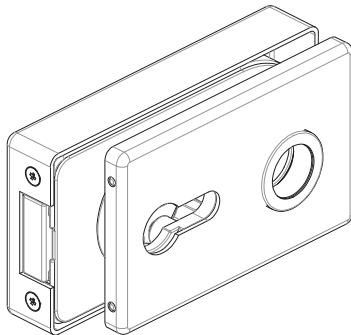

683WSCM LOQ

• Serratura orizzontale in battuta "LOQ" con foro maniglia e foro cilindro. Scrocco magnetico.

• Cerradura horizontal con tope "LOQ" con agujeros para manilla y cilindro. Para puertas con tope. Estafa magnética.

• Horizontal lock "LOQ" with hole for handle and hole for cylinder. For doors with stop. Magnetic latch.

• Horizontales Eckform-Schloss "LOQ" mit Drückerführung und für PZ-Schloss vorgefertigt. Für Anschlagtüren. Magnetischen Riegel.

• Serrure horizontale «LOQ» avec trou pour poignée et trou pour cylindre. Pour les portes avec arrêt. Loquet magnétique.

683W01M LOQ

• Serratura orizzontale in battuta "LOQ" solo foro maniglia. Scrocco Magnetico.

• Cerradura horizontal con tope "LOQ" con agujero para manilla. Para puertas con tope. Estafa magnética.

• Horizontal lock "LOQ" with hole for handle. For doors with stop. Magnetic latch.

• Horizontales Eckform-Schloss "LOQ" mit Drückerführung. Für Anschlagtüren. Magnetischen Riegel.