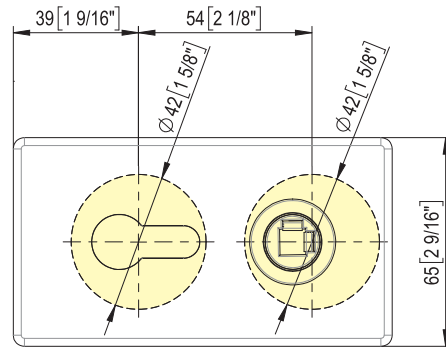

683WSCM LOQ

• Serratura orizzontale in battuta "LOQ" con foro maniglia e foro cilindro. Scrocco magnetico.

• Cerradura horizontal con tope "LOQ" con agujeros para manilla y cilindro. Para puertas con tope. Estafa magnética.

• Horizontal lock "LOQ" with hole for handle and hole for cylinder. For doors with stop. Magnetic latch.

• Horizontales Eckform-Schloss "LOQ" mit Drückerführung und für PZ-Schloss vorgefertigt. Für Anschlagtüren. Magnetischen Riegel.

• Serrure horizontale «LOQ» avec trou pour poignée et trou pour cylindre. Pour les portes avec arrêt. Loquet magnétique.