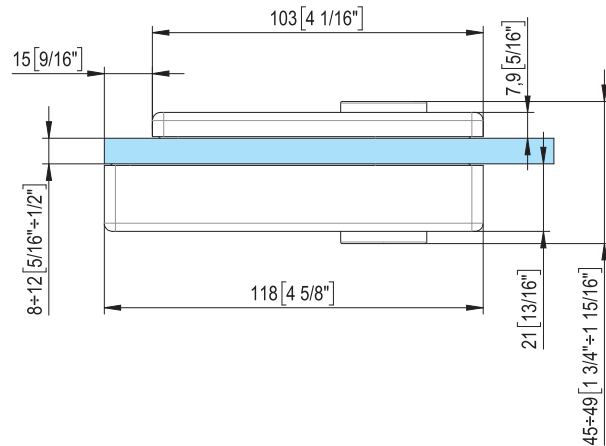

683WSCM LOQ

• Serratura orizzontale in battuta "LOQ" con foro maniglia e foro cilindro. Scrocco magnetico.

• Cerradura horizontal con tope "LOQ" con agujeros para manilla y cilindro. Para puertas con tope. Estafa magnética.

• Horizontal lock "LOQ" with hole for handle and hole for cylinder. For doors with stop. Magnetic latch.

• Horizontales Eckform-Schloss "LOQ" mit Drückerführung und für PZ-Schloss vorgefertigt. Für Anschlagtüren. Magnetischen Riegel.

• Serrure horizontale «LOQ» avec trou pour poignée et trou pour cylindre. Pour les portes avec arrêt. Loquet magnétique.

683W01M LOQ

• Serratura orizzontale in battuta "LOQ" solo foro maniglia. Scrocco Magnetico.

• Cerradura horizontal con tope "LOQ" con agujero para manilla. Para puertas con tope. Estafa magnética.

• Horizontal lock "LOQ" with hole for handle. For doors with stop. Magnetic latch.

• Horizontales Eckform-Schloss "LOQ" mit Drückerführung. Für Anschlagtüren. Magnetischen Riegel.